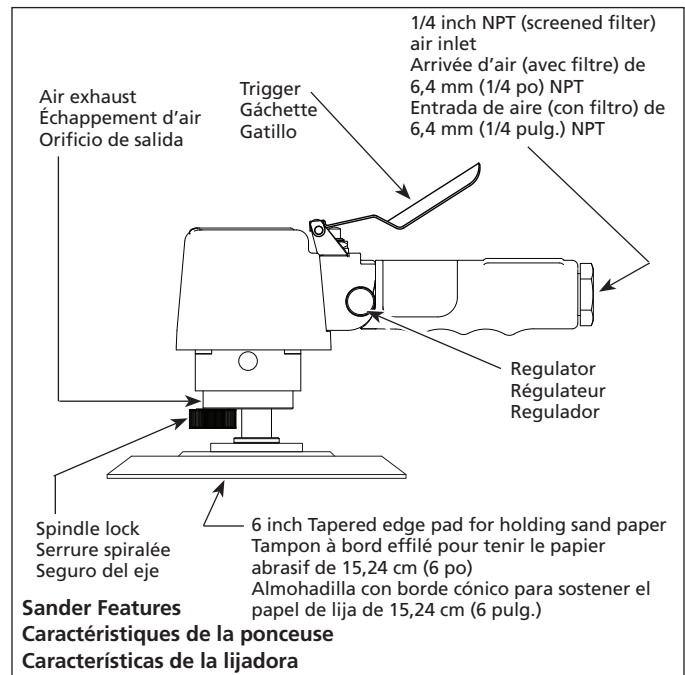

Dual Action Air Sander

Ponceuse Pneumatique

Deux Usages

Lijadora Neumática de Doble Acción

Specifications and Features
Spécifications et Caractéristiques
Especificaciones y Características

AT3022, TL0504

Description

Description

Les ponceuses sont des outils pneumatiques conçues pour les applications d'automobile, surfaces plates et courbées. La ponceuse deux usages est pratique pour égaliser le mastic de carrosserie. Le tampon oscillant produit un fini égal.

Descripción

Estas lijadoras son herramientas neumáticas diseñadas para trabajos de mecánica automotriz tanto en superficies planas como curvas. Las de acción doble son especialmente ideales para trabajos de acabado al aplicar masila. Su desplazamiento oscilatorio le garantiza una superficie completamente lisa.

tr/min (nominal) 10,000

Taille de tampon à poncer 15,24 cm (6 po) dia. x 12,7 mm (1/2 po) (épaisseur)

Taille de filets de tampon filets de 7,9 cm (5/16 po) -24

Numéro de pièce du tampon de rechange MP288400AV