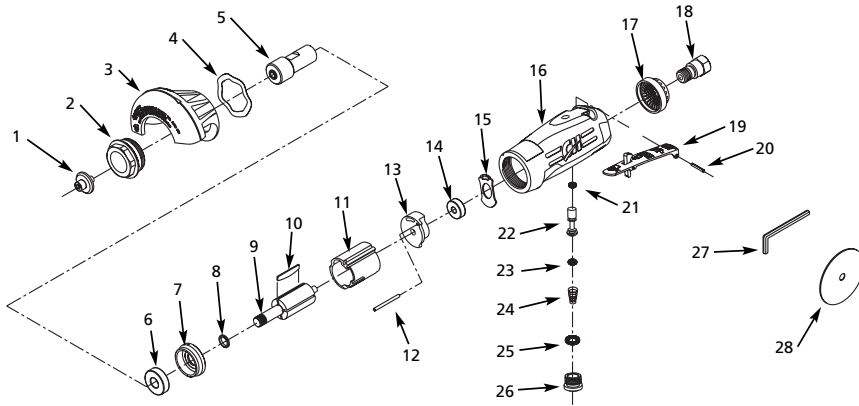

- Model number
- Stamped-in code
- Part description and number as shown in parts list

S'il vous plaît fournir l'information suivante:

- Numéro du modèle
- Code Estampé
- Description et numéro de la pièce

Replacement Parts List

Ref. No.	Description	Part Number	Qty.
1	Screw/washer assembly (3/16" Hex socket)	●, SV284100AV	1
2	Guard nut (1 1/4" Hex)	SV284400AV	1
3	Disc guard	▲	1
4	Wave washer	▲	1
5	Arbor (14mm flats)	●	1
6	Front bearing	●	1
7	Front end plate	●	1
8	Rotor spacer	●	1
9	Rotor	●	1
10	Rotor blade	●	4
11	Cylinder	●	1
12	Alignment pin	●	1
13	Rear end plate	●	1
14	Rear bearing	●	1
15	Gasket	●	1
16	Motor housing	SV285800AV	1
17	Exhaust diffuser	▲	1
18	Inlet bushing (17mm Hex)	SV286000AV	1
19	Throttle lever assy	◆	1

Ref. No.	Description	Part Number	Qty.
20	Lever roll pin	◆	1
21	Top o-ring	■	1
22	Valve stem	■	1
23	Bottom o-ring	■	1
24	Spring	■	1
25	Valve cap o-ring	■	1
26	Valve cap	■	1
27	Allen wrench (3/16" Hex)	▲	1
28	3" O.D. Cut-off wheel (Pack of 5)	MP2879	

N° de Réf.	Description	N° de Pièce	Qté.
20	Goupille-ressort de levier	◆	1
21	Joint torique supérieur	■	1
22	Tige de manoeuvre	■	1
23	Joint torique inférieur	■	1
24	Ressort	■	1
25	Joint torique de capuchon de soupape	■	1
26	Capuchon de soupape	■	1
27	Clé hexagonale (3/16 po hex)	▲	1
28	Tronçonneuse de D.E. 3 po (paquet de 5)	MP2879	