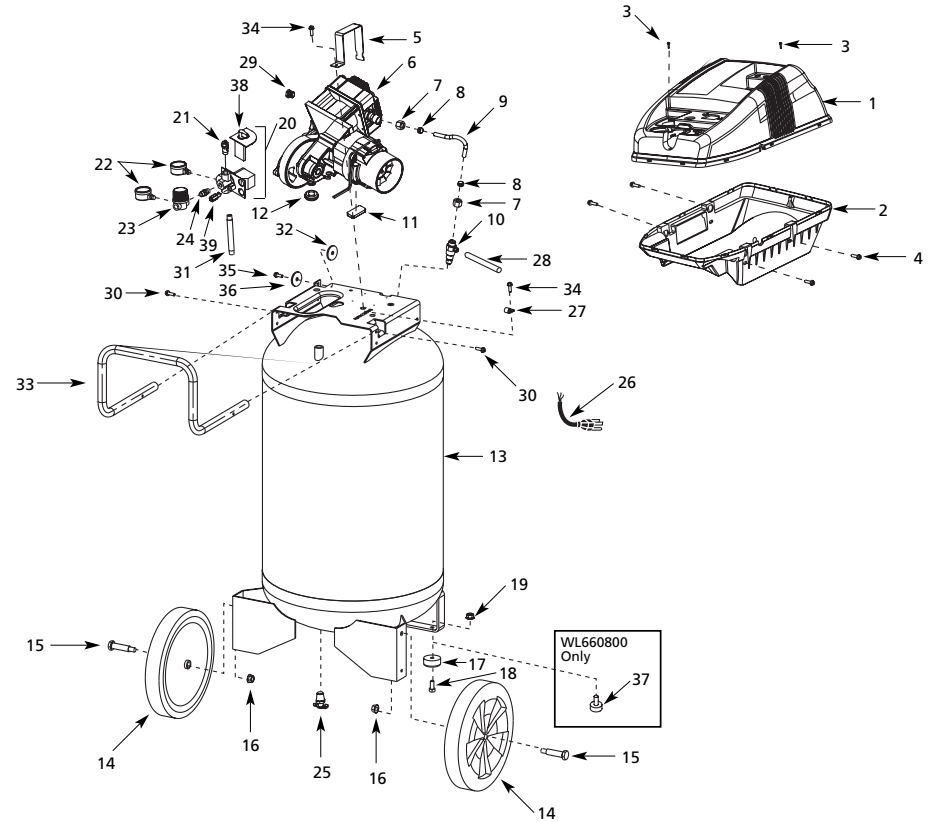

Oilless Air Compressors

Compresseurs d'Air Sans Huile

Compresores Sin Aceite

Replacement Parts List
Lista de Repuestos
Liste de Pièces de Rechange

WL660501, WL660800