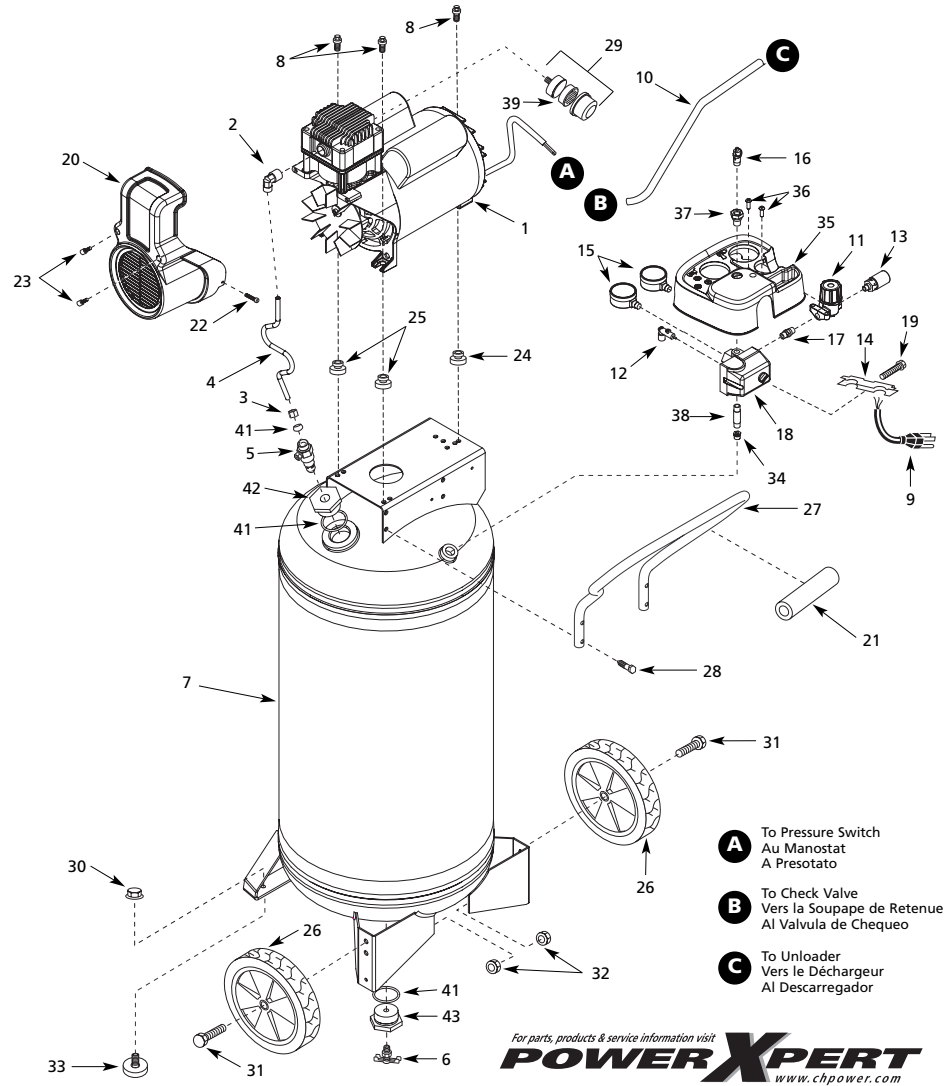

Printed in U.S.A.
Imprimé à É.-U.
Impreso en EUA

www.chpower.com

Oilless Air Compressors Compresseur d'Air Sans Huile Compresores de Aire Sin Aceite

Replacement Parts List
Liste de Pièces de Rechange
Lista de Repuestos

WL611703

- **A** To Pressure Switch
  Au Manostat
  A Presotato
- **B** To Check Valve
  Vers la Soupape de Retenue
  Al Válvula de Chequeo
- **C** To Unloader
  Vers le Déchargeur
  Al Descarregador

For parts, products & service information visit
POWER XPERT
www.chpower.com