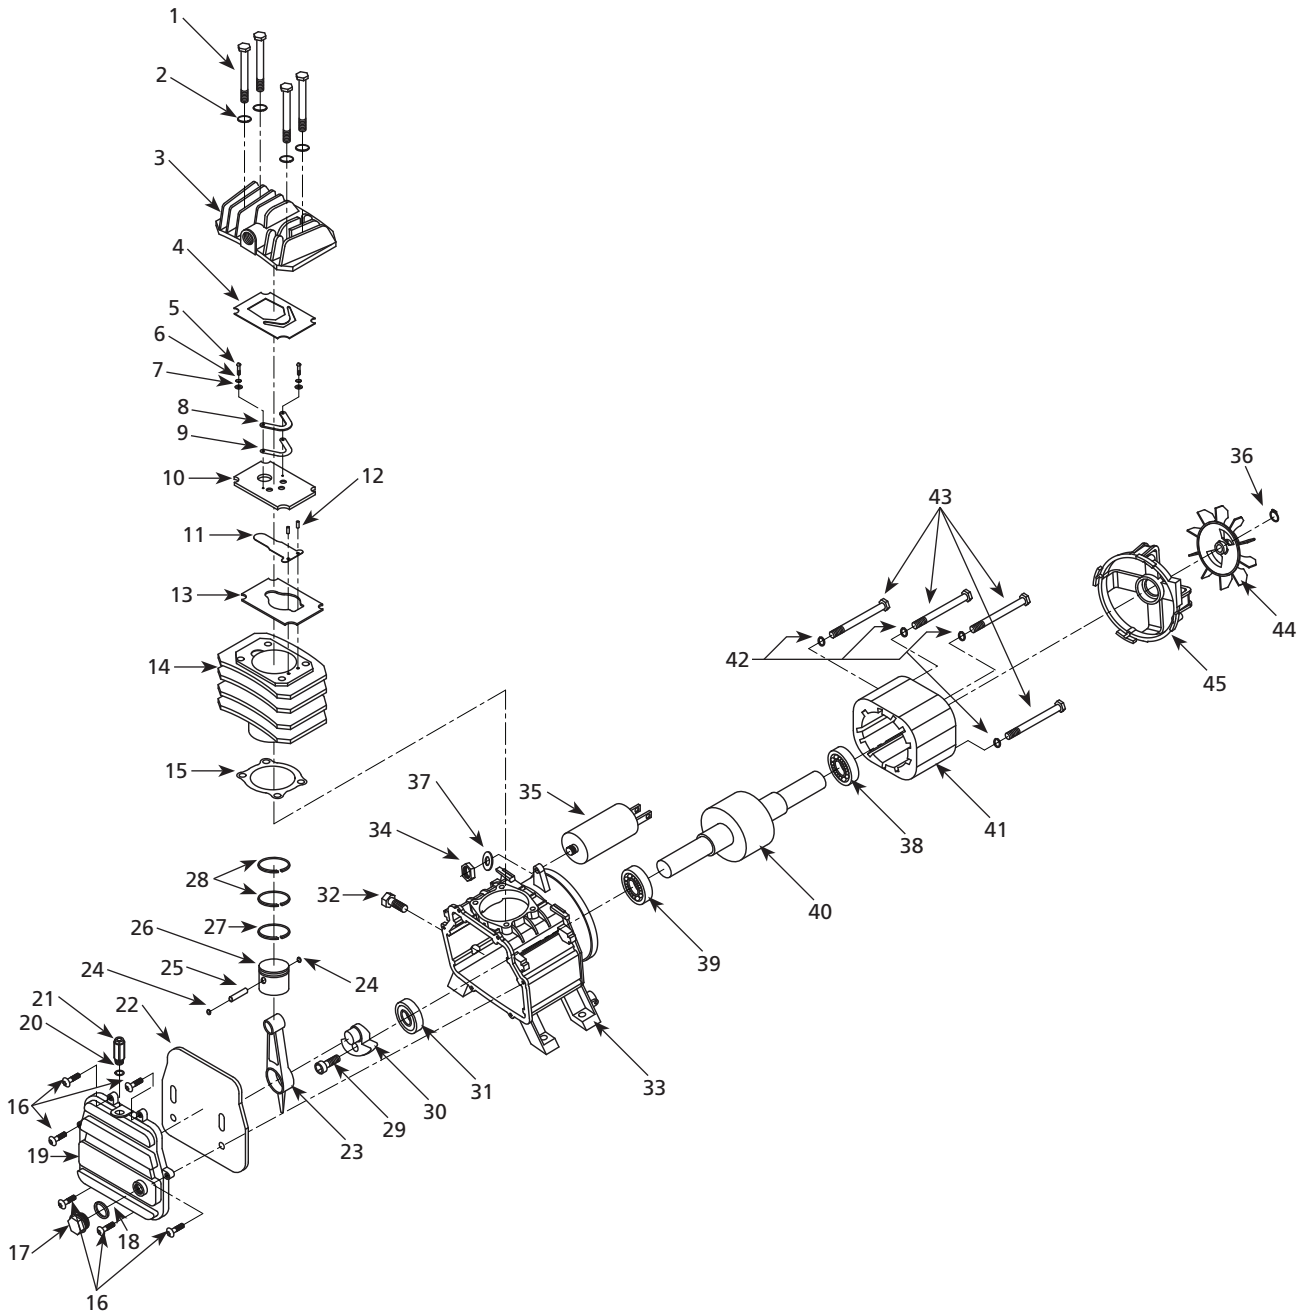

Pump/Motor Assembly

Montagem da Bomba/Motor

Ensamblaje de bomba/motor

For Replacement Parts or Technical Assistance, Call 1-800-543-6400

Please provide following information:

- Model number
- Serial number (if any)
- Part description and number as shown in parts list

Address any correspondence to:

Campbell Hausfeld
Attn: Customer Service
100 Production Drive
Harrison, OH 45030 U.S.A.

Replacement Parts List

Ref. No.	Description	Part Number for Models:		Qty.
		HX060000	HX060100	
1	Head bolt	●	●	4
2	Washer	●	●	4
3	Cylinder head	HX001600AV	HX002800AV	1
4	Gasket	⌋,✕	⌋,✕	1
5	Screw	⌋	⌋	2
6	Lock washer	⌋	⌋	2
7	Washer	⌋	⌋	2
8	Exhaust valve backing plate	⌋	⌋	1
9	Exhaust valve	⌋	⌋	1
10	Valve plate	⌋	⌋	1
11	Intake valve	⌋	⌋	1
12	Pin	⌋	⌋	2
13	Gasket	⌋,✕	⌋,✕	1
14	Cylinder	HX001700AV	HX002900AV	1
15	Gasket	✕	✕	1
16	Soc hd cap screw	■	■	6
17	Oil level sight glass	◆	◆	1
18	Seal	◆	◆	1
19	Crankcase cover	■	■	1
20	O-ring	▼	▼	1
21	Breather	▼	▼	1
22	Baffle	HX001800AV, ■	HX001800AV, ■	1
23	Connecting rod	+	+	1
24	Wrist pin retainer	+	+	2
25	Wrist pin	+	+	1
26	Piston	+	+	1
27	Oil ring	✕	✕	1
28	Compression ring	✕	✕	2
29	Bolt	-	-	1
30	Eccentric	-	-	1
31	Oil seal	-	-	1
32	Oil drain plug	-	-	1
33	Crankcase	-	-	1
34	Nut	⊗	⊗	1
35	Capacitor	⊗	⊗	1
36	Clip	▲	▲	1
37	Washer	⊗	⊗	2
38	Motor bearing	-	-	1
39	Motor bearing	-	-	1
40	Rotor	-	-	1
41	Stator	-	-	1
42	Washer	-	-	4
43	Bolt	-	-	4
44	Motor fan	▲	▲	1
45	Rear end bell	-	-	1
REPLACEMENT PARTS KITS				
●	Pump head bolt kit	HX001900AV	HX001900AV	
■	Crankcase cover kit	HX002300AV	HX002300AV	
▲	Motor fan kit	HX002400AV	HX002400AV	
▼	Breather kit	HX002500AV	HX002500AV	
◆	Sight glass kit	HX002600AV	HX002600AV	
⌋	Valve plate kit	HX002000AV	HX003000AV	
✕	Gasket & piston ring kit	HX002100AV	HX003100AV	
+	Piston assembly kit	HX002200AV	HX003200AV	
⊗	Capacitor kit	HX002700AV	HX003300AV	
--	Not available			
*	Standard hardware