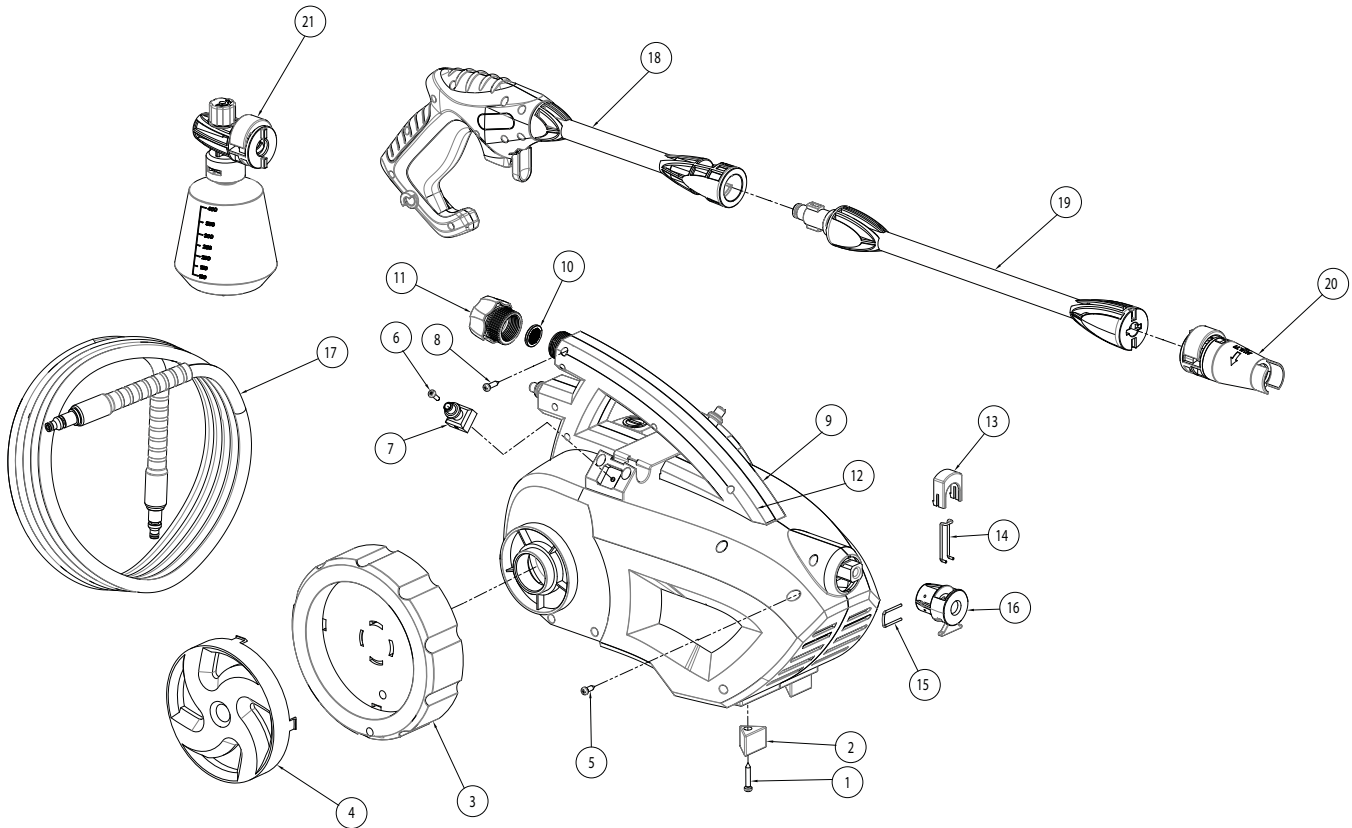

Adresser toute correspondance à :

Campbell Hausfeld
Attn: Customer Service
100 Production Drive
Harrison, OH 45030 U.S.A.

LISTE DE PIÈCES DE RECHANGE

Ref. No.	Description	PW135002	Qté.
1	VIS AUTOTARAUEUSE	▲	2
2	PIED COUSSIN	▲	2
3	ROUE	■	2
4	RECOUVREMENT DE ROUE	■	2
5	VIS AUTOTARAUEUSE	□	6
6	VIS AUTOTARAUEUSE	◆	2
7	CONNEXION	◆	3
8	VIS AUTOTARAUEUSE	▼	6
9	POIGNÉE GAUCHE	□	1
10	FILTRE	▷	1
11	RACCORD D'ARRIVÉE DU TUYAU DE JARDIN	▷	2
12	POIGNÉE DROITE	▼	1
13	RACCORDS DE TAMPON	●	1
14	BAGUE ÉLASTIQUE	●	1
15	CHEVILLE EN U	●	1
16	RACCORD DE SORTIE	●	1
17	TUYAU D'ARROSAGE HAUTE PRESSION	PW085400AV	1
18	PISTOLET DE NETTOYAGE	PW085500AV	1
19	LANCE	PW085600AV	1
20	BUSE RÉGLABLE	PW085700AV	1
21	BOUEILLE DE DÉTERGENT	PW084000AV	1
22	LIME À MÉTAUX	N/A	1
23	CLÉ (NO SE MUESTRA)	▷	1