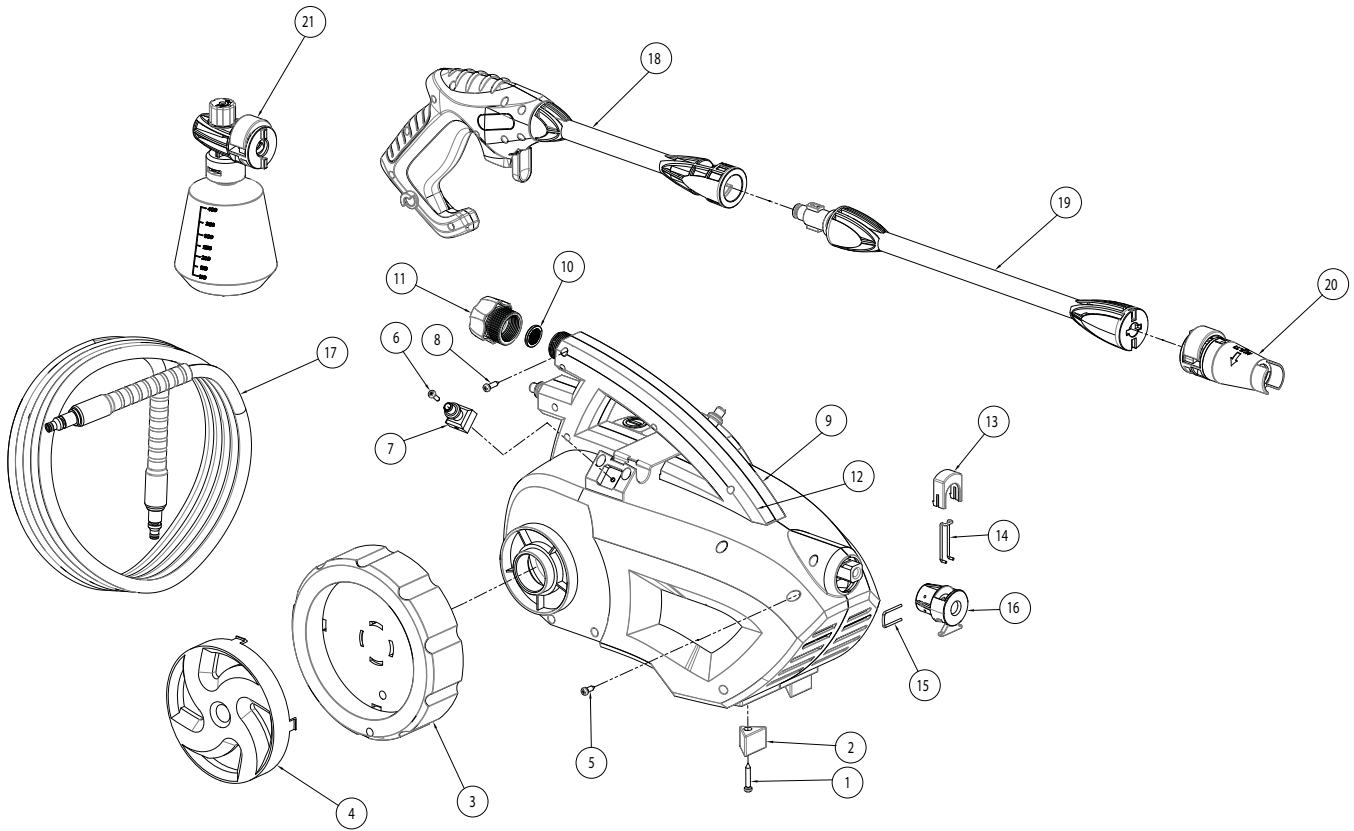

Para Ordenar Repuestos o Asistencia Técnica, Sírvese Llamar al Distribuidor Más Cercano a Su Domicilio.

Sírvese darnos la siguiente información:

- Número del modelo
- Código impreso
- Descripción y número del repuesto según la lista de repuestos

Dirija toda la correspondencia a:

Campbell Hausfeld
Attn: Customer Service
100 Production Drive
Harrison, OH 45030 U.S.A.