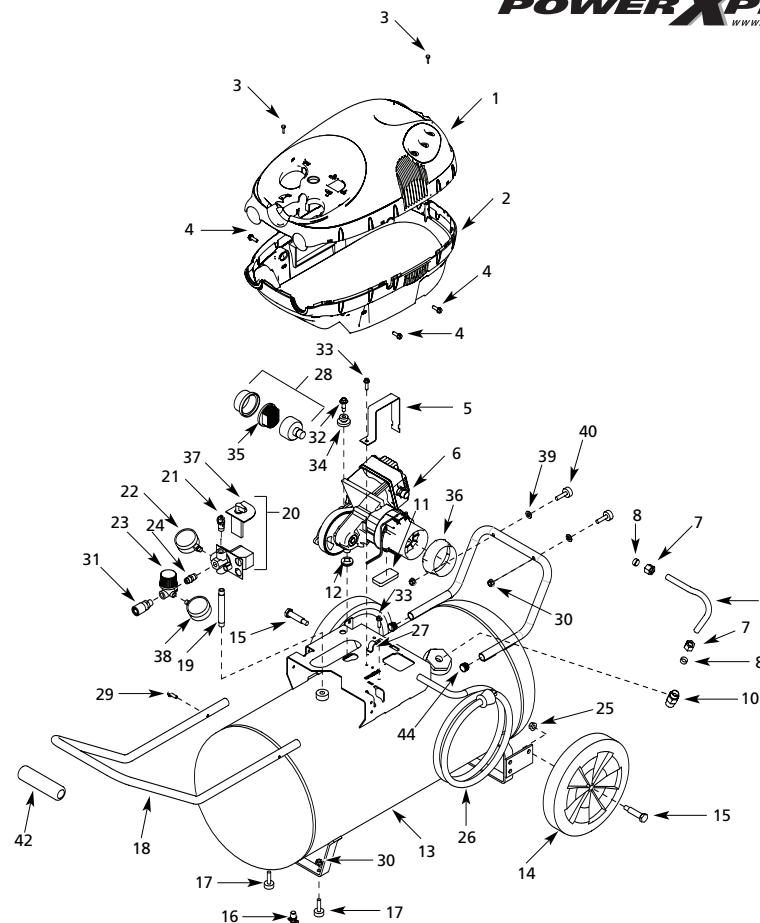

LISTA DE REPUESTOS

▲ Kit de aislador (Incluye #11 y 12)	WL211300SJ	WL211300SJ	1
■ Juego de motor (Incluye #11 y 6)	WL212000SJ	WL212000SJ	1

* Artículo estándar de ferretería

Oilless Air Compressors Compresseurs d'Air Sans Huile Compresores Sin Aceite

Replacement Parts List

Lista de Repuestos

Liste de Pièces de Rechange

WL650903, WL651102

For parts, products & service information visit
POWER XPERT
www.chpower.com