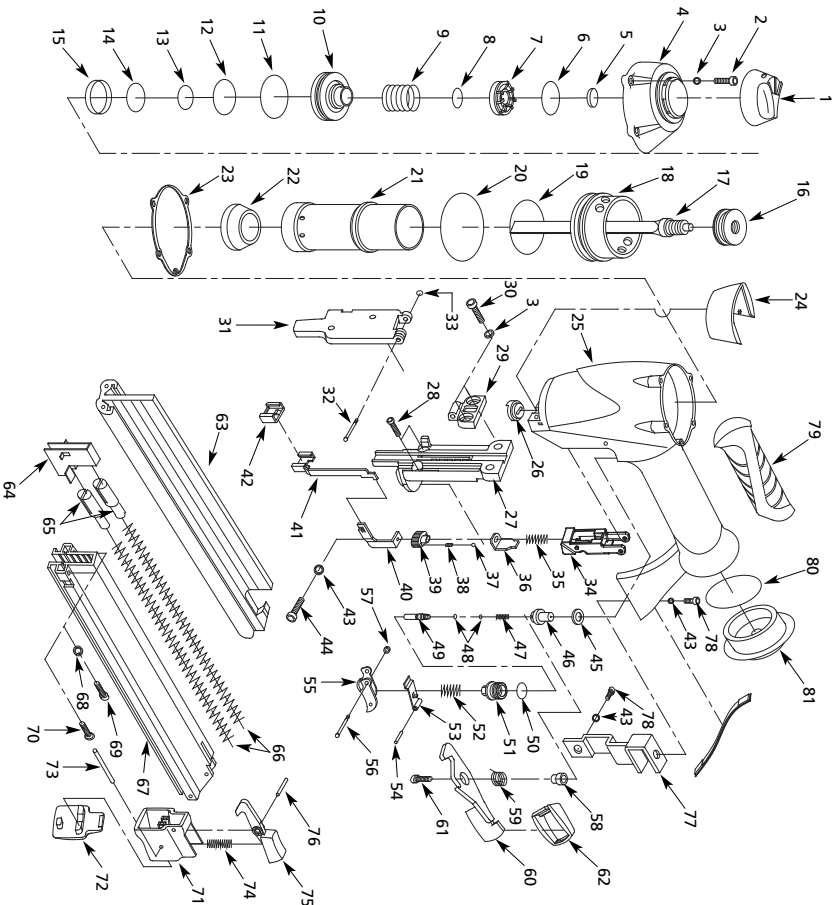

REPLACEMENT PARTS KITS

- Ensamblaje del disparador
- ▲ Juego de anillos en o de la válvula del gatillo.
- SKN01000AV Juego de piezas del impulsor
- SKN01600AV Ensamble de válvula de equilibrio
- SKN01200AV Ensamblaje del gatillo
- SKN01300AV Juego completo de anillos en O de repuestos
- SKN01700AV

2-in-1 Nailer/Stapler Clouuse/agrafeuse 2-en-1 Clavadora/Engrapadora 2-en-1

Replacement Parts Manual
Manuel de pièces de rechange
Lista de Repuestos