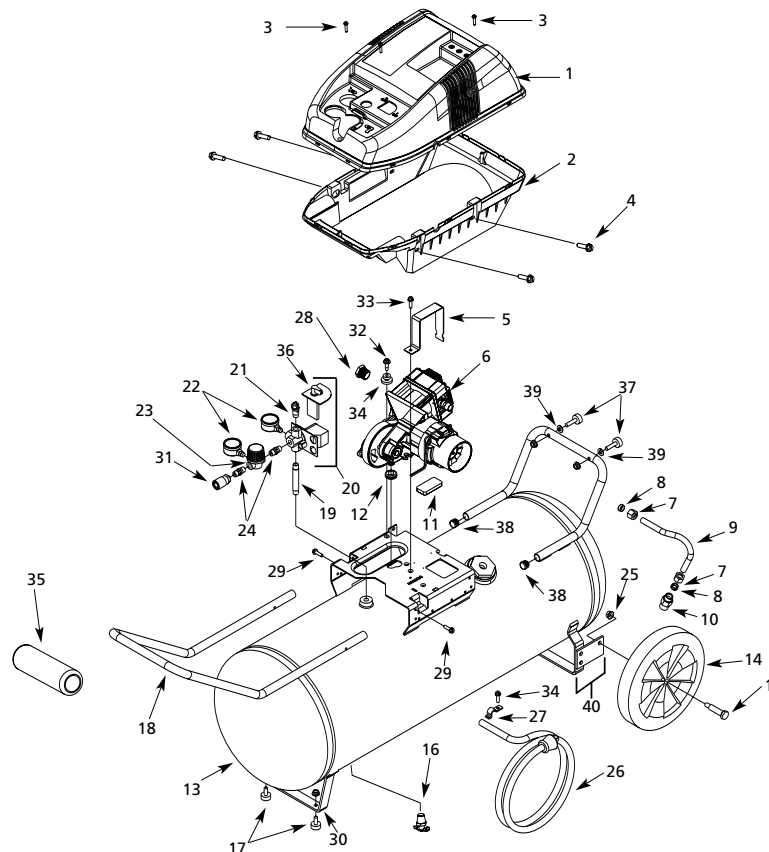

LISTA DE REPUESTOS

- ▲ Kit de aislador (Incluye #11 y 12) WL211300SJ WL211300SJ WL211300SJ 1
- Juego de motor (Incluye #11) WL212000SJ WL212000SJ WL212000SJ 1

* Artículo estándar de ferretería

**Oilless Air Compressors
Compresseurs d'Air Sans Huile
Compressores Sin Aceite**

**Replacement Parts List
Lista de Repuestos
Liste de Pièces de Rechange**

WL651402, WL650704, WL651005

For parts, products & service information visit
POWER XPERT
www.chpower.com