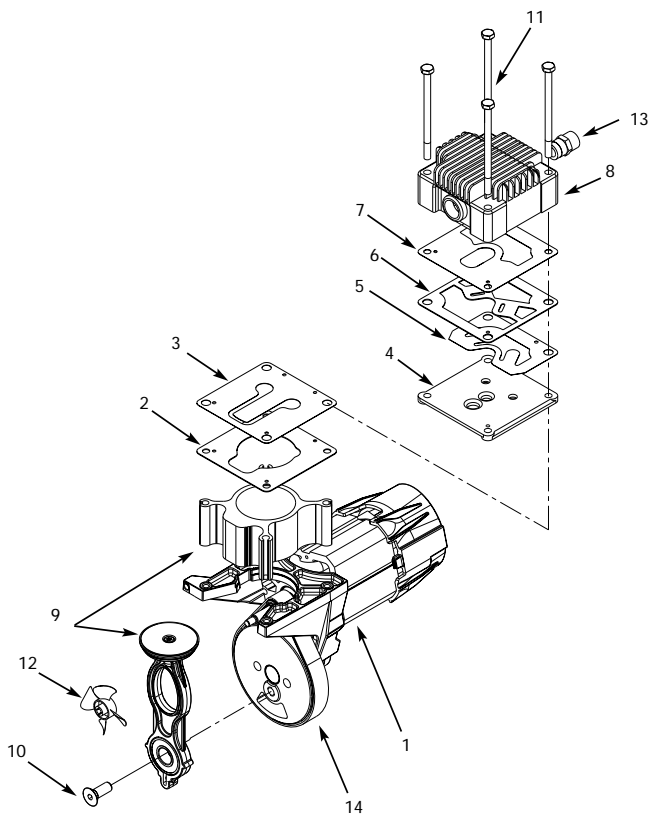

Oilless Single Cylinder Pump

Pompe Monocylindrique Sans Huile

Bomba De Un Cilindro Sin Aceite

Replacement Parts List
Liste de Pièces de Rechange
Lista de Repuestos

WL390001

For parts, products & service information visit
POWER XPERT
www.chpower.com