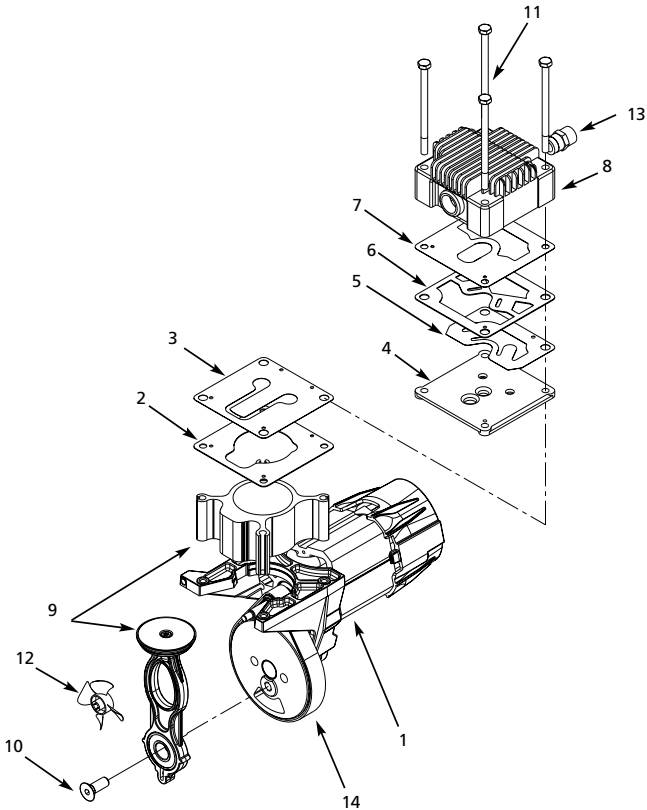

Oilless Single Cylinder Pump Pompe Monocylindrique Sans Huile Bomba De Un Cilindro Sin Aceite

Replacement Parts List
Liste de Pièces de Rechange
Lista de Repuestos

WL390002

For parts, products & service information visit
POWER XPERT
www.chpower.com