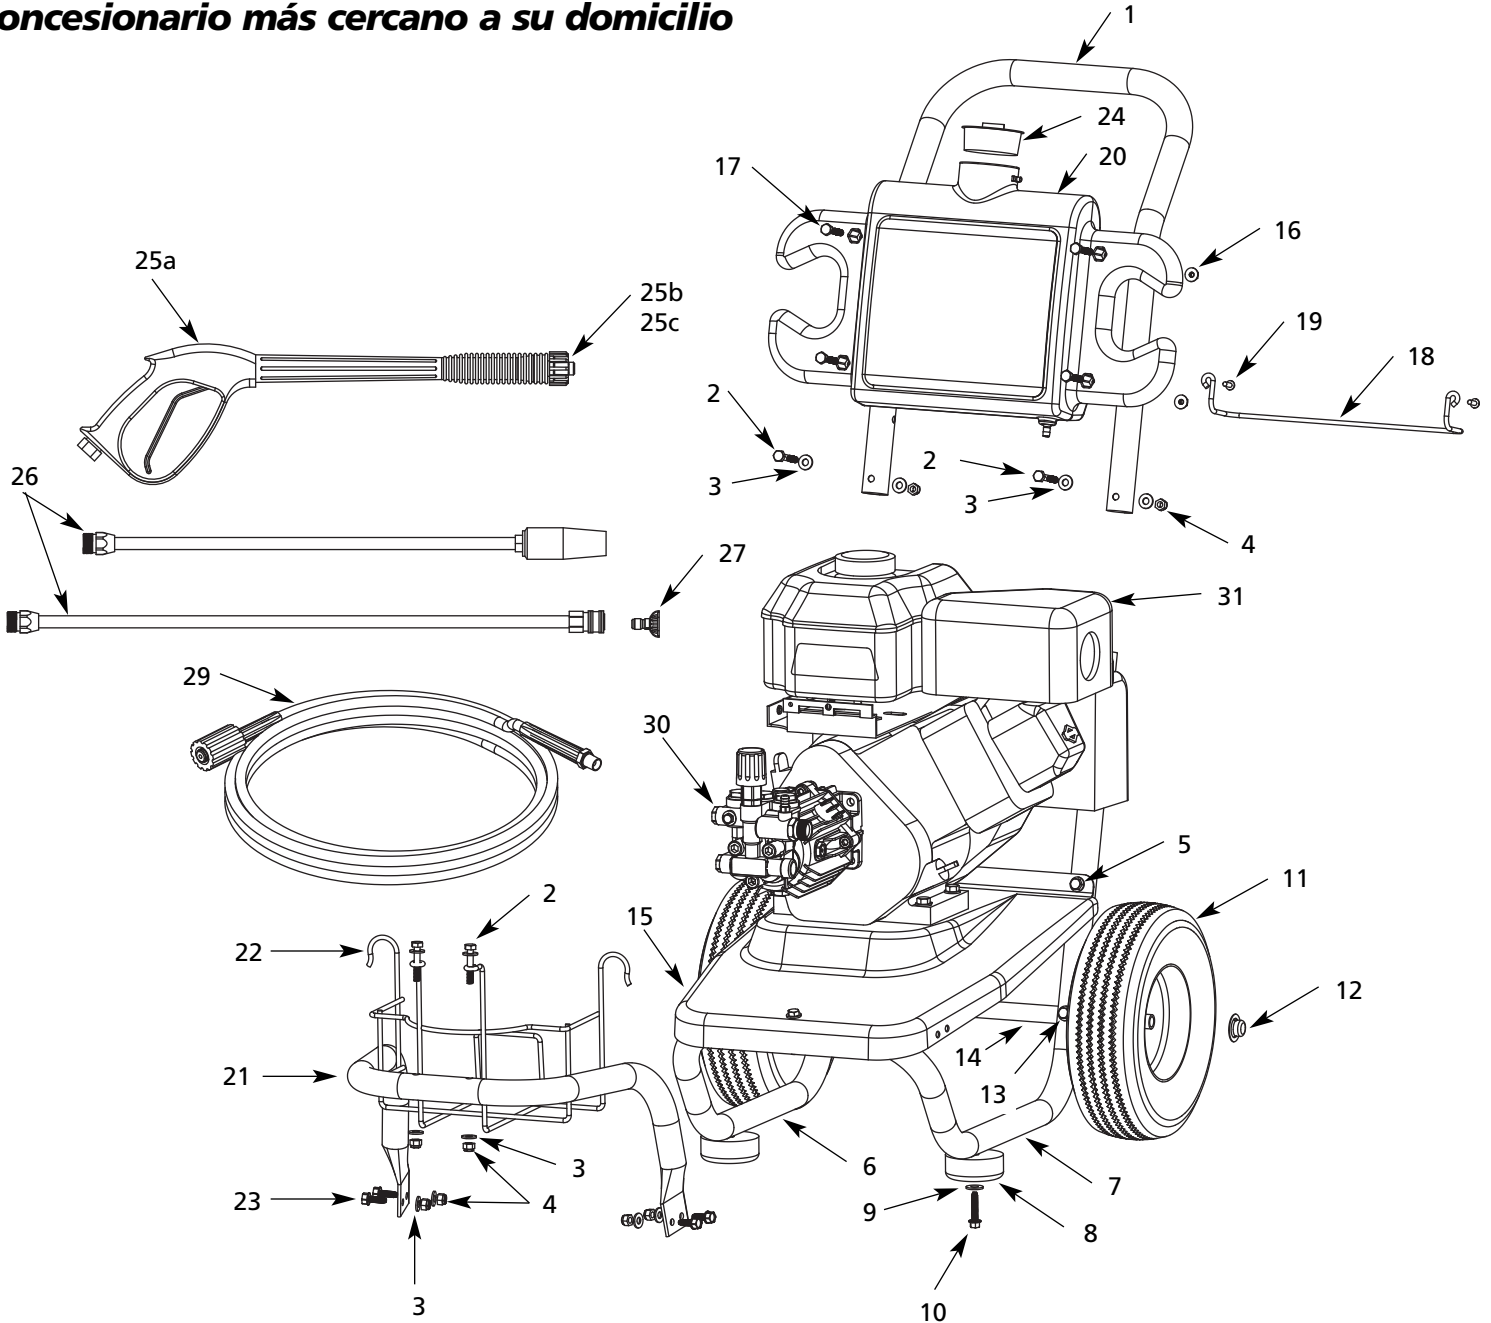

PW2120, PW2420, PW2458, PW2705

For replacement parts, call 1-800-330-0712

**Pour des pièces de rechange ou de l'aide,
composer 1-800-330-0712**

**Para ordenar repuestos, sírvase llamar al
concesionario más cercano a su domicilio**

For parts, products & service information visit
POWER XPERT
www.chpower.com