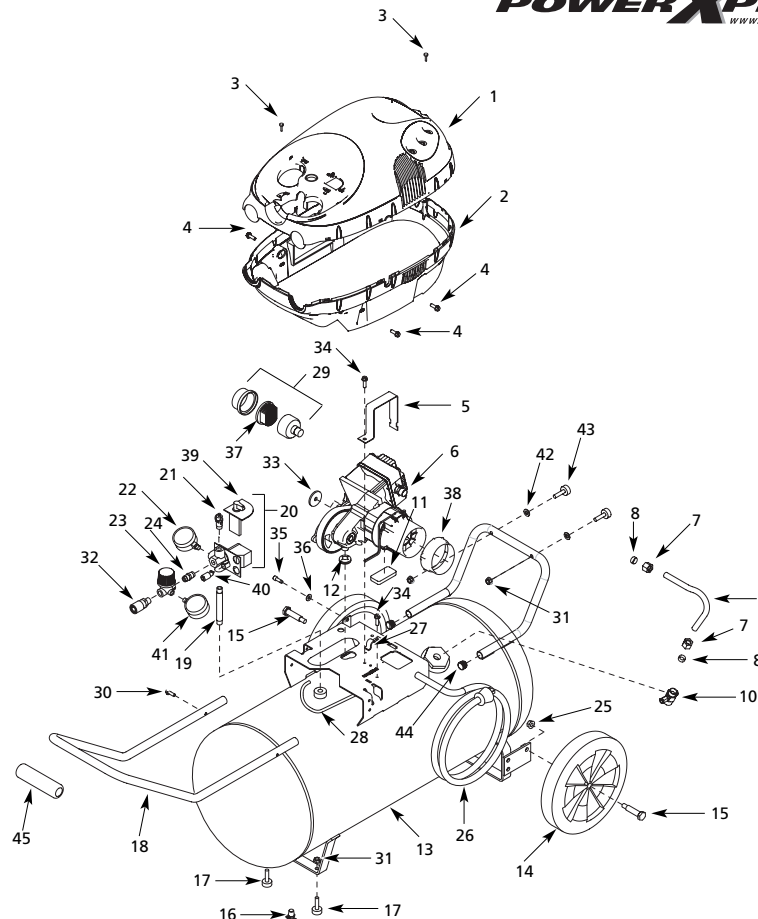

LISTA DE REPUESTOS

▲	Kit de aislador (Incluye #11 y 12)	WL211300AJ	WL211300AJ	WL211300AJ	1
■	Juego de motor (Incluye #11)	WL212000AJ	WL212000AJ	WL212000AJ	1

Oilless Air Compressors Compresseurs d'Air Sans Huile Compresores Sin Aceite

**Replacement Parts List
Lista de Repuestos
Liste de Pièces de Rechange**

WL651600, WL650802, WL651500

For parts, product & service information visit
POWER XPERT
www.chpower.com