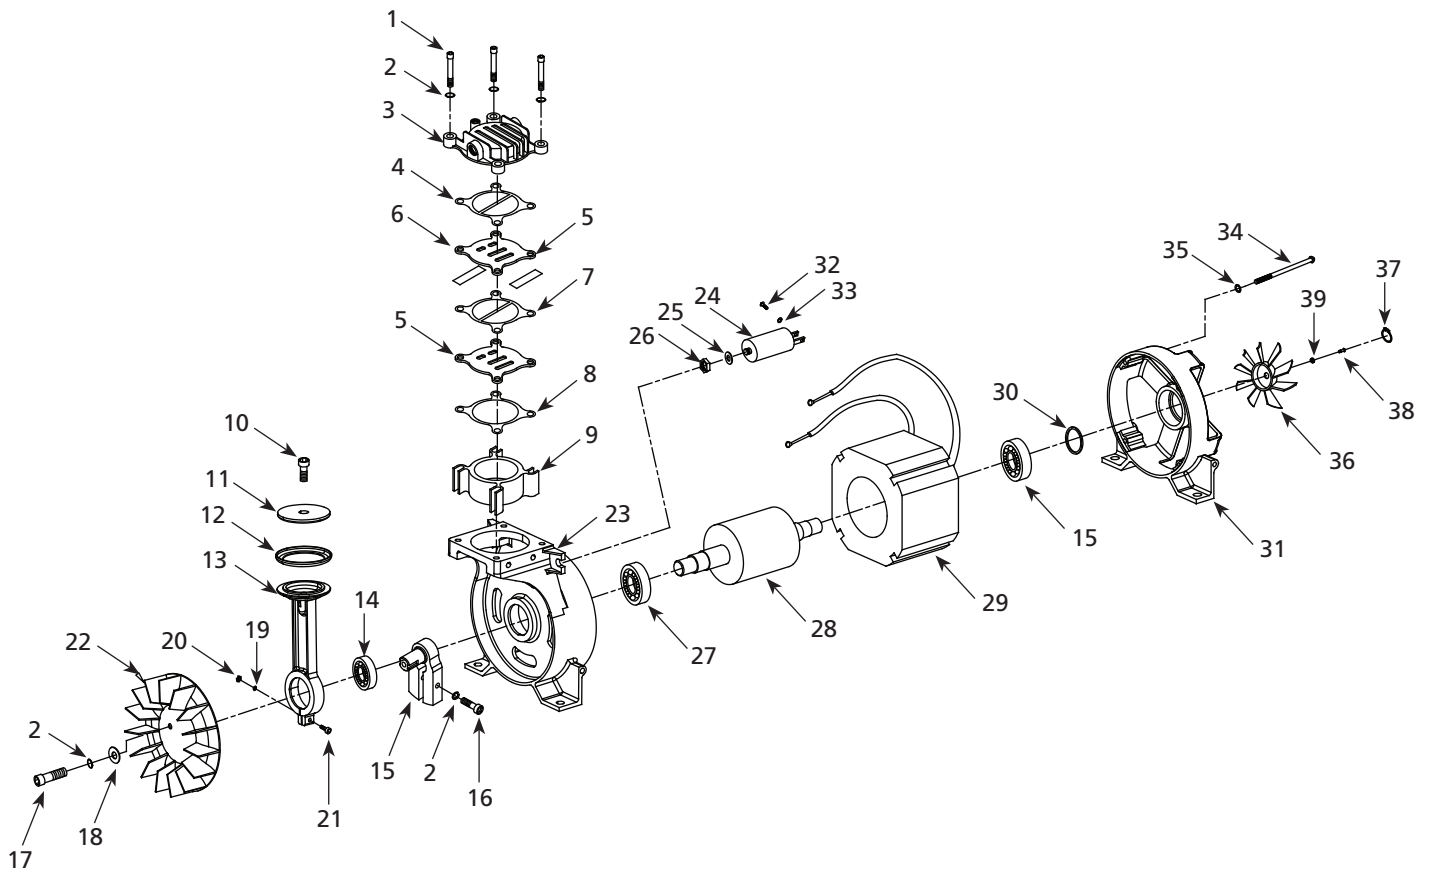

Pump/Motor Assembly

Montage de pompe/moteur

Conjunto bomba/motor

For Replacement Parts or Technical Assistance, Call 1-800-543-6400

Please provide following information:

- Model number
- Serial number (if any)
- Part description and number as shown in parts list

Address any correspondence to:

Campbell Hausfeld
Attn: Customer Service
100 Production Drive
Harrison, OH 45030 U.S.A.

Replacement Parts List

Ref. No.	Description	Part No.	Qty.	Ref. No.	Description	Part No.	Qty.
1	Bolt	▼	4	26	Nut	†	1
2	Lock Washer	▲ ● ▼	5	27	Bearing	—	1
3	Cylinder Head	HU001600AV	1	28	Rotor	—	1
4	Head Gasket	◆	1	29	Stator	—	1
5	Valve Plate	◆	2	30	Washer	†	1
6	Valve	◆	2	31	Rear End Bell	—	1
7	Head Gasket	◆	1	32	Bolt	†	2
8	Cylinder Gasket	● ◆	1	33	Lock Washer	†	2
9	Cylinder	●	1	34	Bolt	†	4
10	Screw	●	1	35	Lock Washer	†	4
11	Piston Cap	●	1	36	Motor Fan	■	1
12	Piston Ring	●	1	37	Snap Ring	■	1
13	Piston	●	1	38	Bolt	■	3
14	Bearing	●	2	39	Lock Washer	■	3
15	Eccentric	●	1	40	Thermal Overload Protector (not shown)	—	1
16	Bolt	●	1	REPLACEMENT PARTS KITS			
17	Bolt	▲	1	▲	Front Fan Kit	HU002200AV	
18	Washer	▲	1	■	Motor Fan Kit	HU002100AV	
19	Nut	●	1	●	Piston/Cylinder/Eccentric Kit	HU001800AV	
20	Lock Washer	●	1	◆	Valve Plate Kit	HU002000AV	
21	Bolt	●	1	▼	Head Bolt Kit	HU001900AV	
22	Front Fan	▲	1	—	Not Available		
23	Crankcase Cover	—	1	†	Standard Hardware Item		
24	Capacitor	HU000800AV	1				
25	Washer	†	1