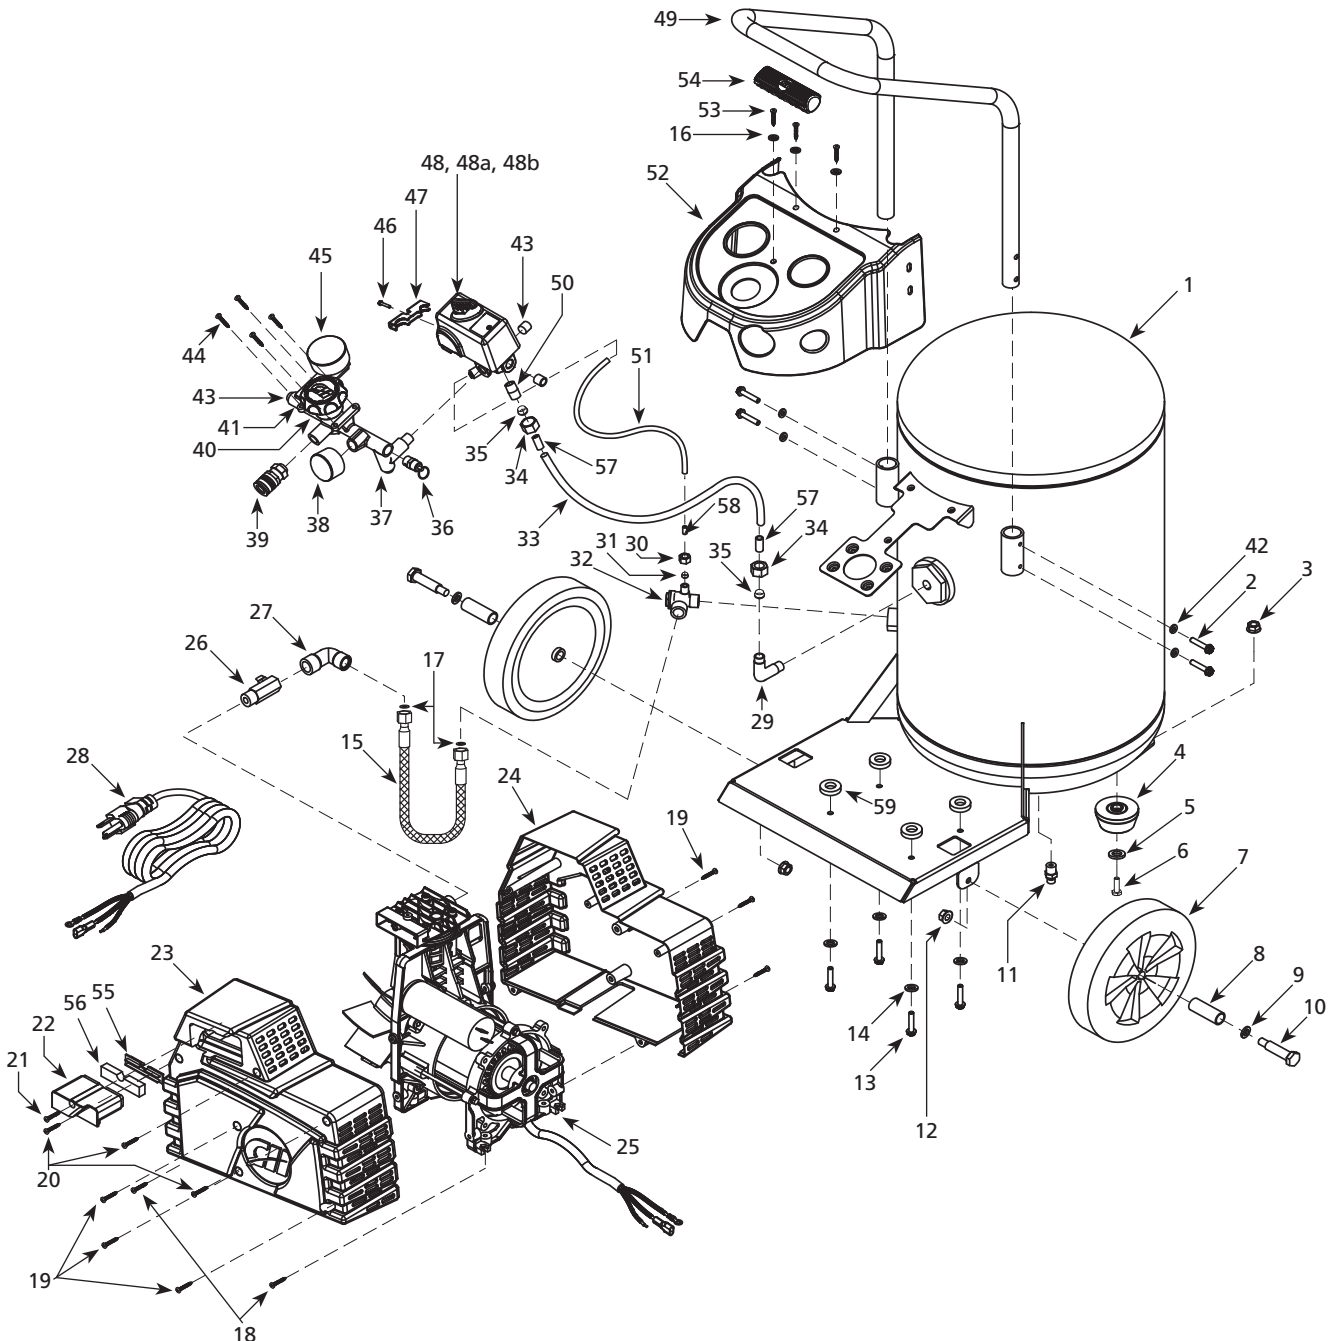

200 PSI Portable ASME Air Compressors

Compresseurs d'air ASME portables 1 379 kPa (200 lb/po²)

Compresores de aire portátiles ASME de 13,8 bar (200 PSI)

Replacement Parts List
Liste de Pièces de Rechange
Lista de Repuestos

HG3000

For Replacement Parts or Technical Assistance, Call 1-800-543-6400

Please provide following information:

- Model number
- Serial number (if any)
- Part description and number as shown in parts list

Address any correspondence to:

Campbell Hausfeld
Attn: Customer Service
100 Production Drive
Harrison, OH 45030 U.S.A.

Replacement Parts List

Ref. No.	Description	Part No.	Qty.	Ref. No.	Description	Part No.	Qty.
1	Tank	--	1	41	Regulator knob	HU007000AV	1
2	Handle screw	■	4	42	Washer	■	4
3	Nut	◆	1	43	Pipe plug	ST022500AV	5
4	Rubber foot	◆	1	44	Socket cap screw	--	4
5	Washer	◆	1	45	Gauge back mount (outlet)	GA033200AV	1
6	Bolt	◆	1	46	Screw	▽	1
7	Wheel	►	2	47	Strain relief	▽	1
8	Wheel insert	►	2	48	Pressure switch	CW218901AV	1
9	Washer	►	2	48a	Unloader valve	CW001000AV	1
10	Axle bolt	►	2	48b	Pressure switch cover	CW219100AV	1
11	Drain valve	D-1403	1	49	Handle	■	1
12	Flanged hex nut	►	2	50	Pipe nipple	×	1
13	Bolt	▲	4	51	Unloader tube	✦	1
14	Washer	▲	4	52	Manifold shroud	HJ000100AV	1
15	Exhaust tube with nut	●	1	53	Screw	▼	3
16	Washer	--	3	54	Handle grip	■	1
17	Gasket	●	2	55	Filter housing (back)	○	1
18	Screw	▼	2	56	Filter element	○	1
19	Screw	▼	6	57	Tube insert	×	2
20	Self tapping screw	▼	3	58	Tube insert	✦	1
21	Screw	○	1	59	Bushing	▲	4
22	Filter housing (front)	○	1	REPLACEMENT PARTS KITS			
23	Front shroud	□	1	●	Exhaust tube kit	HG002200AV	
24	Back shroud	□	1	■	Handle kit	HG001900AV	
25	Pump motor	HG100000AV	1	▲	Motor mount kit	HJ001100AV	
26	Pipe nipple with easy start valve	+	1	▼	Shroud screw kit	HJ000700AV	
27	Elbow fitting	+	1	◆	Rubber foot kit	HJ000900AV	
28	Power cord	EC014500AV	1	►	Wheel kit	HG002400AV	
29	Elbow	×	1	×	Pressure switch tube kit	HJ001400AV	
30	Compression nut	✦	1	+	Easy start kit	HJ001300AV	
31	Ferrule	✦	1	✦	Unloader tube assembly	HJ001000AV	
32	Check valve	HL030501AV	1	○	Filter kit	HU008600AV	
33	Pressure switch tube	×	1	□	Shroud kit	HG000200AV	
34	Compression nut	×	2	△	Manifold body kit	RE250500AV	
35	Ferrule	×	2	▽	Strain relief kit	HJ002200AV	
36	Safety valve	V-215110AV	1	--	Not available		
37	Manifold body	△	1				
38	Gauge back mount (tank)	GA033100AV	1				
39	Male coupler	MP333600AV	1				
40	Inner cap	△	1				

REGISTER YOUR PRODUCT ONLINE NOW!

<http://www.campbellhausfeld.com>