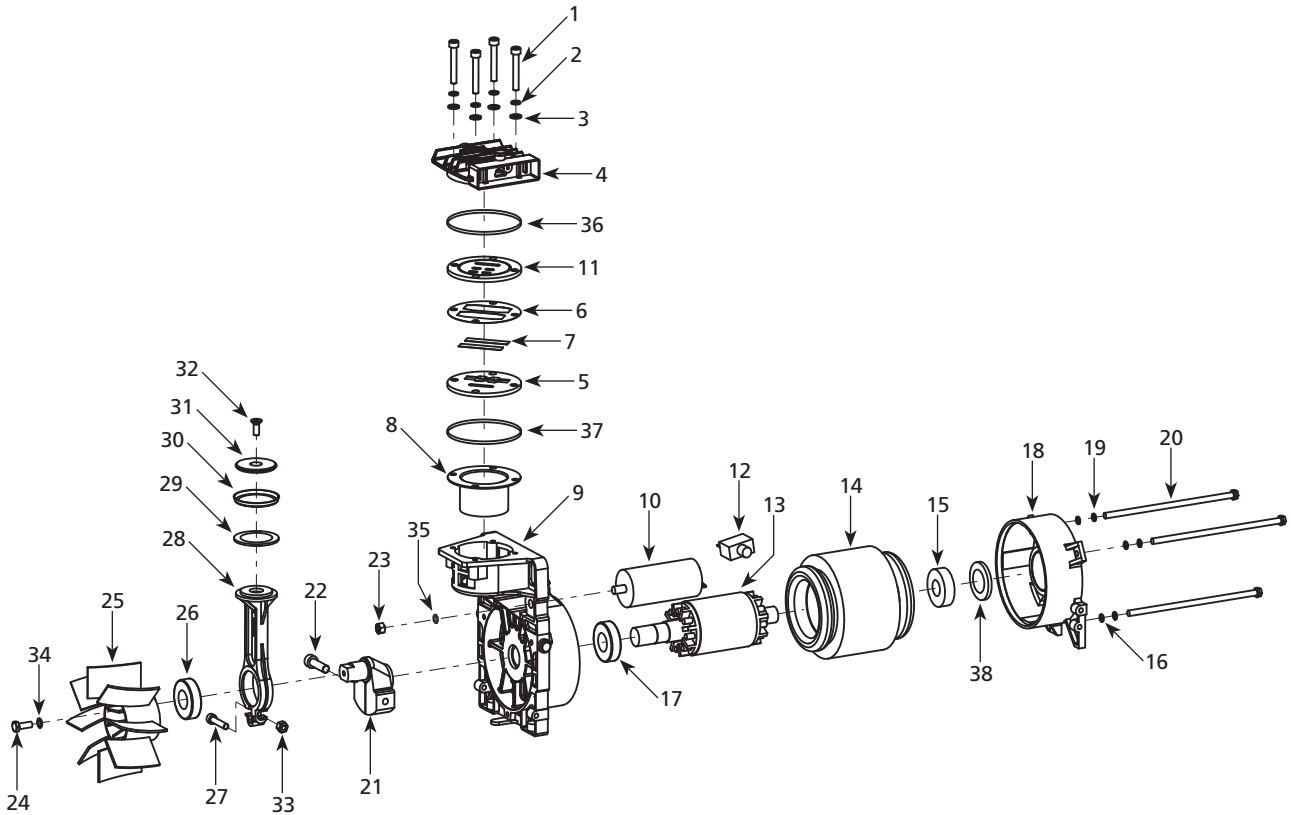

Pump/Motor Assembly

Montage de pompe/moteur

Conjunto bomba/motor

For Replacement Parts or Technical Assistance, Call 1-800-543-6400

Please provide following information:

- Model number
- Serial number (if any)
- Part description and number as shown in parts list

Address any correspondence to:

Campbell Hausfeld
Attn: Customer Service
100 Production Drive
Harrison, OH 45030 U.S.A.

Replacement Parts List

Ref. No.	Description	Part Number	Qty.
1	Hex socket head cap screw	●	4
2	Lock washer	●	4
3	Washer	●	4
4	Cylinder head	HU008900AV, ●	1
5	Valve plate	▼	1
6	Valve plate gasket	▼	1
7	Valve	▼	2
8	Cylinder	▲	1
9	Front end bell	--	1
10	Capacitor	HG001300AV	1
11	Valve plate	▼	1
12	Thermal overload	--	1
13	Rotor	--	1
14	Stator	--	1
15	Bearing	--	1
16	Washer	--	3
17	Bearing	--	1
18	Rear end bell	--	1
19	Lock washer	--	3
20	Hex head cap bolt	--	3
21	Eccentric (bolt-on)	◆	1
22	Hex socket head cap screw	◆	1
23	Nut	--	1
24	Fan bolt	■	1
25	Fan	■	1
26	Bearing	▲ ◆	1
27	Hex socket head cap screw	▲	1
28	Piston rod	▲	1
29	Back-up piston ring	▲	1
30	Piston ring	▲	1
31	Piston cap	▲	1
32	Flat head socket cap screw	▲	1
33	Nut	▲	1
34	Washer	■	1
35	Lock washer	--	1
36	O-ring	●	1
37	O-ring	●	1
38	Wave washer	--	1

REPLACEMENT PARTS KITS

●	Pump head kit	HU008000AV
■	Fan kit	HG001700AV
▲	Piston cylinder kit (assembled)	HG001400AV
▼	Valve plate kit	HG001600AV
◆	Eccentric kit (assembled)	HG000900AV
--	Not available