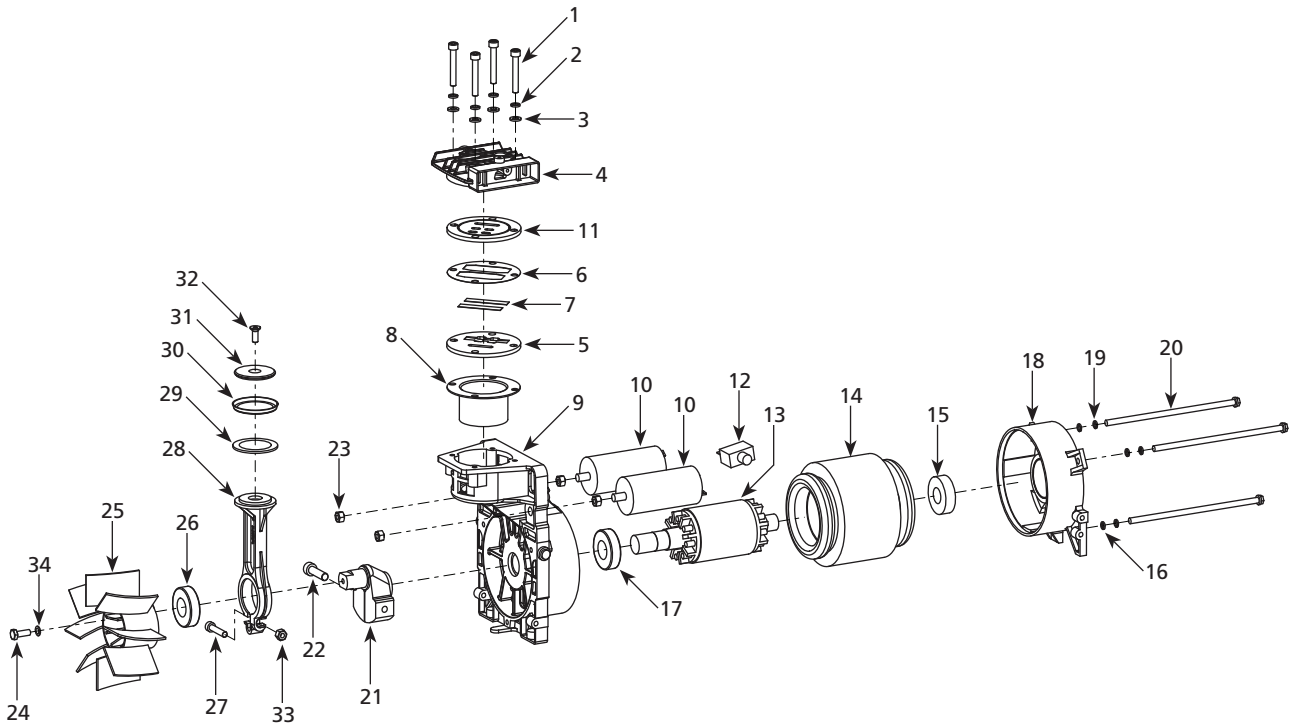

Pump/Motor Assembly

Montage de pompe/moteur

Conjunto bomba/motor

For Replacement Parts or Technical Assistance, Call 1-800-543-6400

Please provide following information:

- Model number
- Serial number (if any)
- Part description and number as shown in parts list

Address any correspondence to:

Campbell Hausfeld
Attn: Customer Service
100 Production Drive
Harrison, OH 45030 U.S.A.

Replacement Parts List

Ref. No.	Description	Part Number	Qty.
1	Hex socket head cap screw	●	4
2	Lock washer	●	4
3	Washer	●	4
4	Cylinder head	HU008900AV, ●	1
5	Valve plate	▼	1
6	Valve plate gasket	▼	1
7	Valve	▼	2
8	Cylinder	▲	1
9	Front end bell	--	1
10	Capacitor	HG001300AV	2
11	Valve plate	▼	1
12	Thermal overload	--	1
13	Rotor	--	1
14	Stator	--	1
15	Bearing	--	1
16	Washer	--	3
17	Bearing	--	1
18	Rear end bell	--	1
19	Lock washer	--	3
20	Hex head cap bolt	--	3
21	Eccentric (bolt-on)	◆	1
22	Hex socket head cap screw	◆	1
23	Nut	--	4
24	Fan bolt	■	1
25	Fan	■	1
26	Bearing	▲ ◆	1
27	Hex socket head cap screw	▲	1
28	Piston rod	▲	1
29	Back-up piston ring	▲	1
30	Piston ring	▲	1
31	Piston cap	▲	1
32	Flat head socket cap screw	▲	1
33	Nut	▲	1
34	Washer	■	1

REPLACEMENT PARTS KITS

●	Pump head kit	HU008000AV
■	Fan kit	HG001700AV
▲	Piston cylinder kit (assembled)	HG001400AV
▼	Valve plate kit	HG001600AV
◆	Eccentric kit (assembled)	HG000900AV
--	Not available