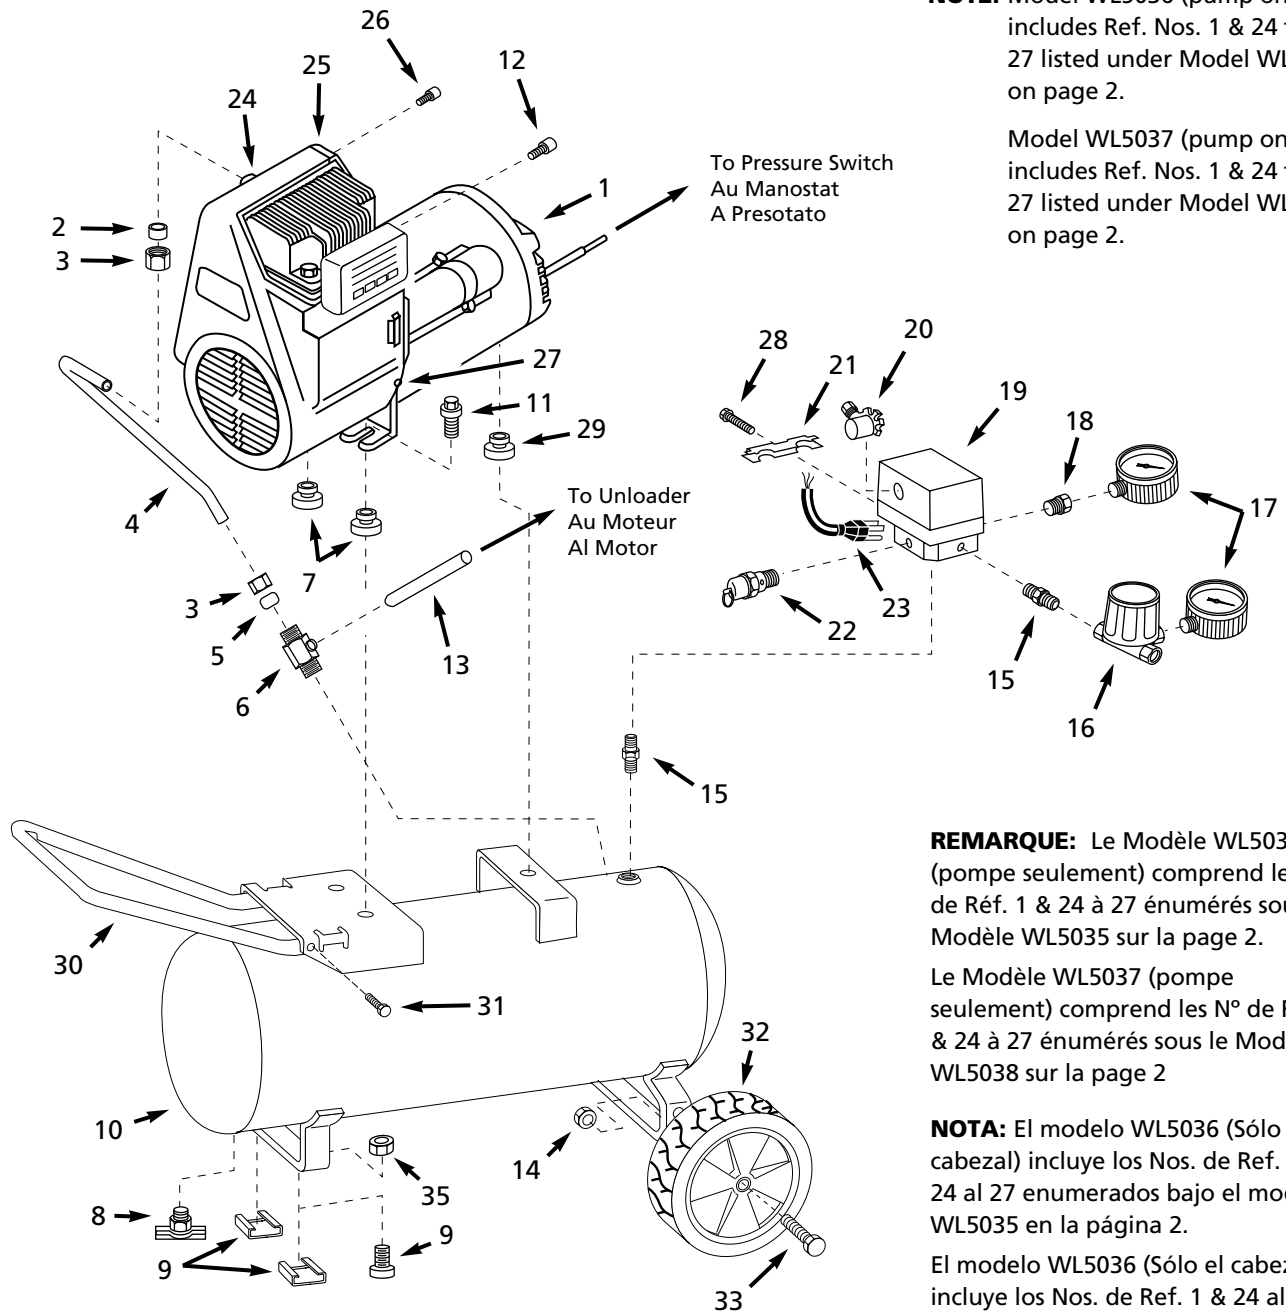

**NOTE:** Model WL5036 (pump only) includes Ref. Nos. 1 & 24 thru 27 listed under Model WL5035 on page 2.

Model WL5037 (pump only) includes Ref. Nos. 1 & 24 thru 27 listed under Model WL5038 on page 2.

**REMARQUE:** Le Modèle WL5036 (pompe seulement) comprend les N° de Réf. 1 & 24 à 27 énumérés sous le Modèle WL5035 sur la page 2.

Le Modèle WL5037 (pompe seulement) comprend les N° de Réf. 1 & 24 à 27 énumérés sous le Modèle WL5038 sur la page 2

† Items 24-27 are not included with the pump/motor

\* Model WL5024 Exhaust tube uses ST072214AV elbow fitting

† Les pièces 24-27 ne sont pas comprises avec la pompe/le moteur

\* Le tube d'échappement du Modèle WL5024 utilise le raccord coudé ST072214AV