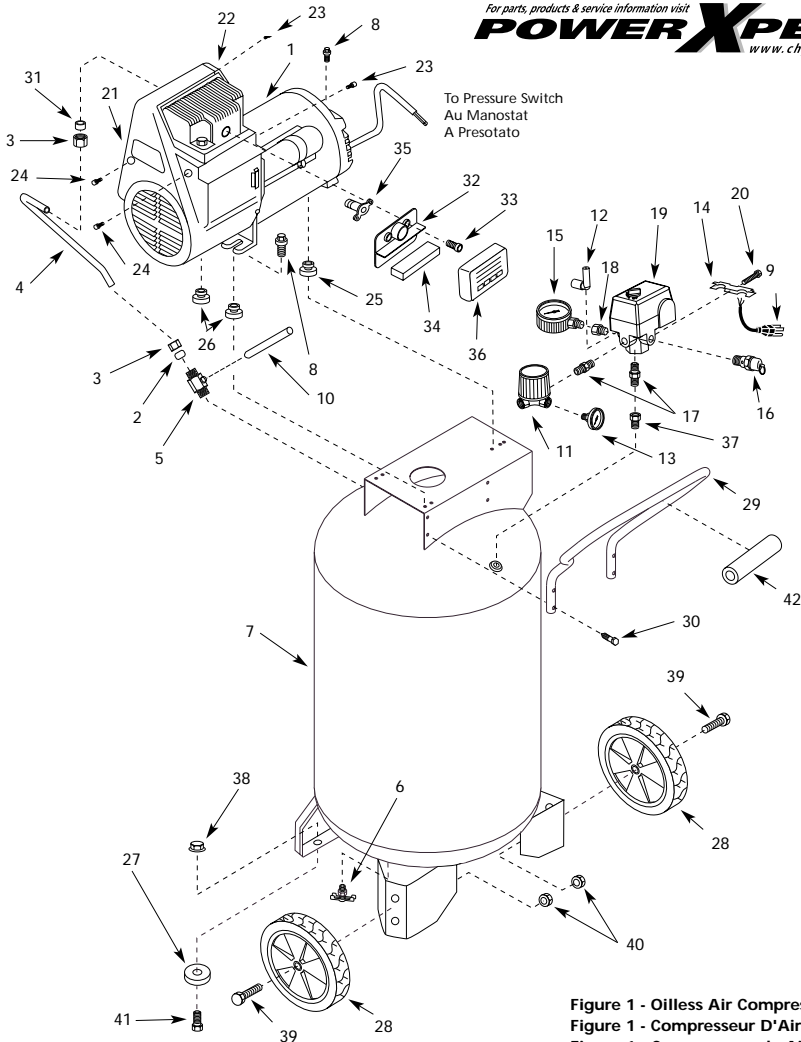

**CAMPBELL
HAUSFELD™**
BUILT TO LAST

Oiless Air Compressors
Compresseur d'Air Sans Huile
Compresores de Aire Sin Aceite

Replacement Parts List
Liste de Pièces de Rechange
Lista de Repuestos

WL611201, WL611501, WL611601

POWER XPERT
www.chpower.com

Figure 1 - Oilless Air Compressor
Figure 1 - Compresseur D'Air Sans Huile
Figura 1 - Compresores de Aire Sin Aceite