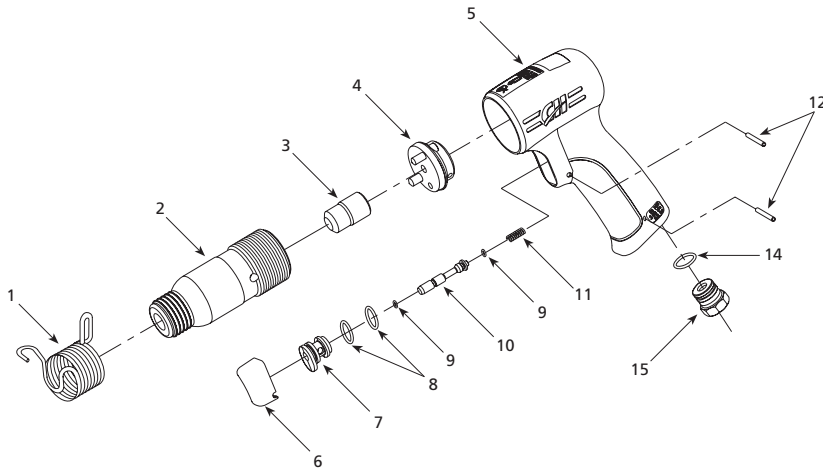

## Replacement Parts List

Ref. No.	Description	Part Number	Qty.	Ref. No.	Description	Part Number	Qty.
1	Spring retainer (2 pcs.)	MP2896	1	11	Spring	●	1
2	Barrel	■	1	12	Roll pin	●▲	2
3	Piston	■	1	14	O-ring, Inlet bushing	▲	1
4	Valve assembly	SV970500AV	1	15	Inlet bushing with screen (19mm Hex)	▲	1
5	Housing	--	1				
6	Trigger	●	1	<b>SERVICE KITS</b>			
7	Valve body	●	1	▲	Inlet bushing kit	SV110305AV	
8	O-ring, valve body	●	2	■	Piston/barrel kit	SV110302AV	
9	O-ring, valve stem	●	2	●	Trigger/valve kit	SV110303AV	
10	Valve stem	●	1	--	Not available		

## Liste de Pièces de Rechange

N°de Réf.	Description	Numéro De Pièce	Qté.	N°de Réf.	Description	Numéro De Pièce	Qté.
1	Organe de retenue de ressort (2 pièces)	MP2896	1	11	Ressort	●	1
2	Corps	■	1	12	Goupille-ressort	●▲	2
3	Piston	■	1	14	Joint torique, douille d'admission	▲	1
4	Soupape équipée	SV970500AV	1	15	Douille d'admission avec tamis (19mm Hex)	▲	1
5	Carter	--	1	<b>NÉCESSAIRES D'ENTRETIEN</b>			
6	Gâchette	●	1	▲	Jeu de douille d'admission	SV110305AV	
7	Corps de soupape	●	1	■	Jeu de piston/corps	SV110302AV	
8	Joint torique, corps de soupape	●	2	●	Jeu de soupape de gâchette	SV110303AV	
9	Joint torique, tige de manoeuvre	●	2	--	Pas disponible		
10	Tige de manoeuvre	●	1				

## Lista de Repuestos

No. de Ref.	Descripción	Número del Repuesto	Ctd.	No. de Ref.	Descripción	Número del Repuesto	Ctd.
1	Retén de resorte (2 piezas)	MP2896	1	11	Resorte	●	1
2	Cuerpo	■	1	12	Pasador	●▲	2
3	Pistón	■	1	14	Anillo en O, buje del orificio de entrada	▲	1
4	Ensamblaje de la válvula	SV970500AV	1	15	Buje de entrada con rejilla (19 mm Hex)	▲	1
5	Cubierta	--	1	<b>JUEGOS DE PIEZAS PARA MANTENIMIENTO</b>			
6	Gatillo	●	1	▲	Juego de buje de entrada	SV110305AV	
7	Cuerpo de la válvula	●	1	■	Juego de pistón/cuerpo	SV110302AV	
8	Anillo en O, Cuerpo de la válvula	●	2	●	Juego de piezas de la válvula del gatillo	SV110303AV	
9	Anillo en O, Vástago de la válvula	●	2	--	No disponible		
10	Vástago de la válvula	●	1				