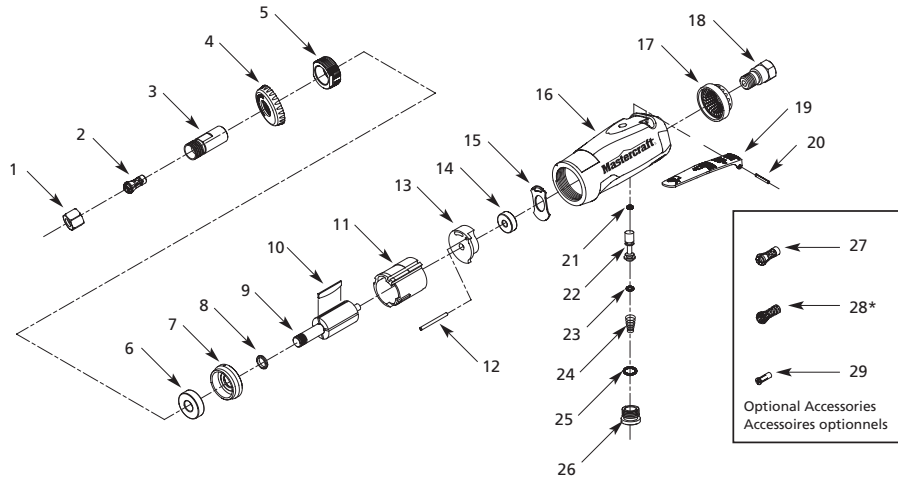

For Replacement Parts, call 1-866-220-2097

Pour pièces de rechange, appeler au 1-866-220-2097

Please provide following information:

- Model number
- Stamped-in code
- Part description and number as shown in parts list

S'il vous plaît, fournir l'information suivante :

- Numéro du modèle
- Code estampé
- Description et numéro de la pièce

NOTE: Metric Collet has black oxide finish after grinding operation.
REMARQUE : Le mandrin métrique a un fini oxyde noir après le meulage.

Replacement Parts List

Ref. No.	Description	Part Number	Qty.	Ref. No.	Description	Part Number	Qty.
1	Collet nut	▲, ●	1	21	Top O-ring	■	1
2	1/4" Collet	●, SV110600AV	1	22	Valve stem	■	1
3	Spindle	●	1	23	Bottom O-ring	■	1
4	Housing cap	▲	1	24	Spring	■	1
5	Lock nut	SV041900AV	1	25	Valve cap O-ring	■	1
6	Front bearing	●	1	26	Valve cap	■	1
7	Front end plate	●	1	27	1/8" collet (optional accessory)	SV911200AV	1
8	Rotor spacer	●	1	28	6 mm Collet (optional accessory)	SV989000AV	1
9	Rotor	●	1	29	1/4-1/8" Adaptor (optional accessory)	SV170800AV	1
10	Rotor blade	●	4	SERVICE KITS			
11	Cylinder	●	1	▲	Trim kit	SV112107AV	
12	Alignment pin	●	1	■	Air valve kit	SV113502AV	
13	Rear end plate	●	1	●	Motor assembly	SV112105AV	
14	Rear bearing	●	1	◆	Lever kit	SV112106AV	
15	Gasket	●	1				
16	Motor housing	SV042001AV	1				
17	Exhaust diffuser	▲	1				
18	Inlet bushing (17 mm hex)	SV286000AV	1				
19	Throttle lever	◆	1				
20	Lever roll pin	◆	1				

Liste de pièces de rechange

N° de réf.	Description	Número de pièce	Qté	N° de réf.	Description	Número de pièce	Qté
1	Écrou de mandrin	▲, ●	1	21	Joint torique supérieur	■	1
2	Mandrin 1/4 po	●, SV110600AV	1	22	Tige de manoeuvre	■	1
3	Broche	●	1	23	Joint torique inférieur	■	1
4	Capuchon de carter	▲	1	24	Ressort	■	1
5	Écrou de serrage	SV041900AV	1	25	Joint torique de capuchon de soupape	■	1
6	Palier avant	●	1	26	Capuchon de soupape	■	1
7	Plaque d'extrémité, avant	●	1	27	Mandrin 1/8 po (accessoire optionnel)	SV911200AV	1
8	Butée de rotor	●	1	28	Mandrin 6 mm (accessoire optionnel)	SV989000AV	1
9	Rotor	●	1	29	Adaptateur 1/4 à 1/8 po (accessoire optionnel)	SV170800AV	1
10	Lame de rotor	●	4	NECESSAIRES D'ENTRETIEN			
11	Cylindre	●	1	▲	Nécessaire de garniture	SV112107AV	
12	Goupille de positionnement	●	1	■	Trousse de clapet d'admission d'air	SV113502AV	
13	Plaque d'extrémité, arrière	●	1	●	Moteur équipé	SV112105AV	
14	Palier arrière	●	1	◆	Nécessaire de levier	SV112106AV	
15	Joint d'étanchéité	●	1				
16	Carter de moteur	SV042001AV	1				
17	Diffuseur d'échappement	▲	1				
18	Douille d'admission (17 mm hex)	SV286000AV	1				
19	Levier d'obturateur	◆	1				
20	Goupille-ressort de levier	◆	1