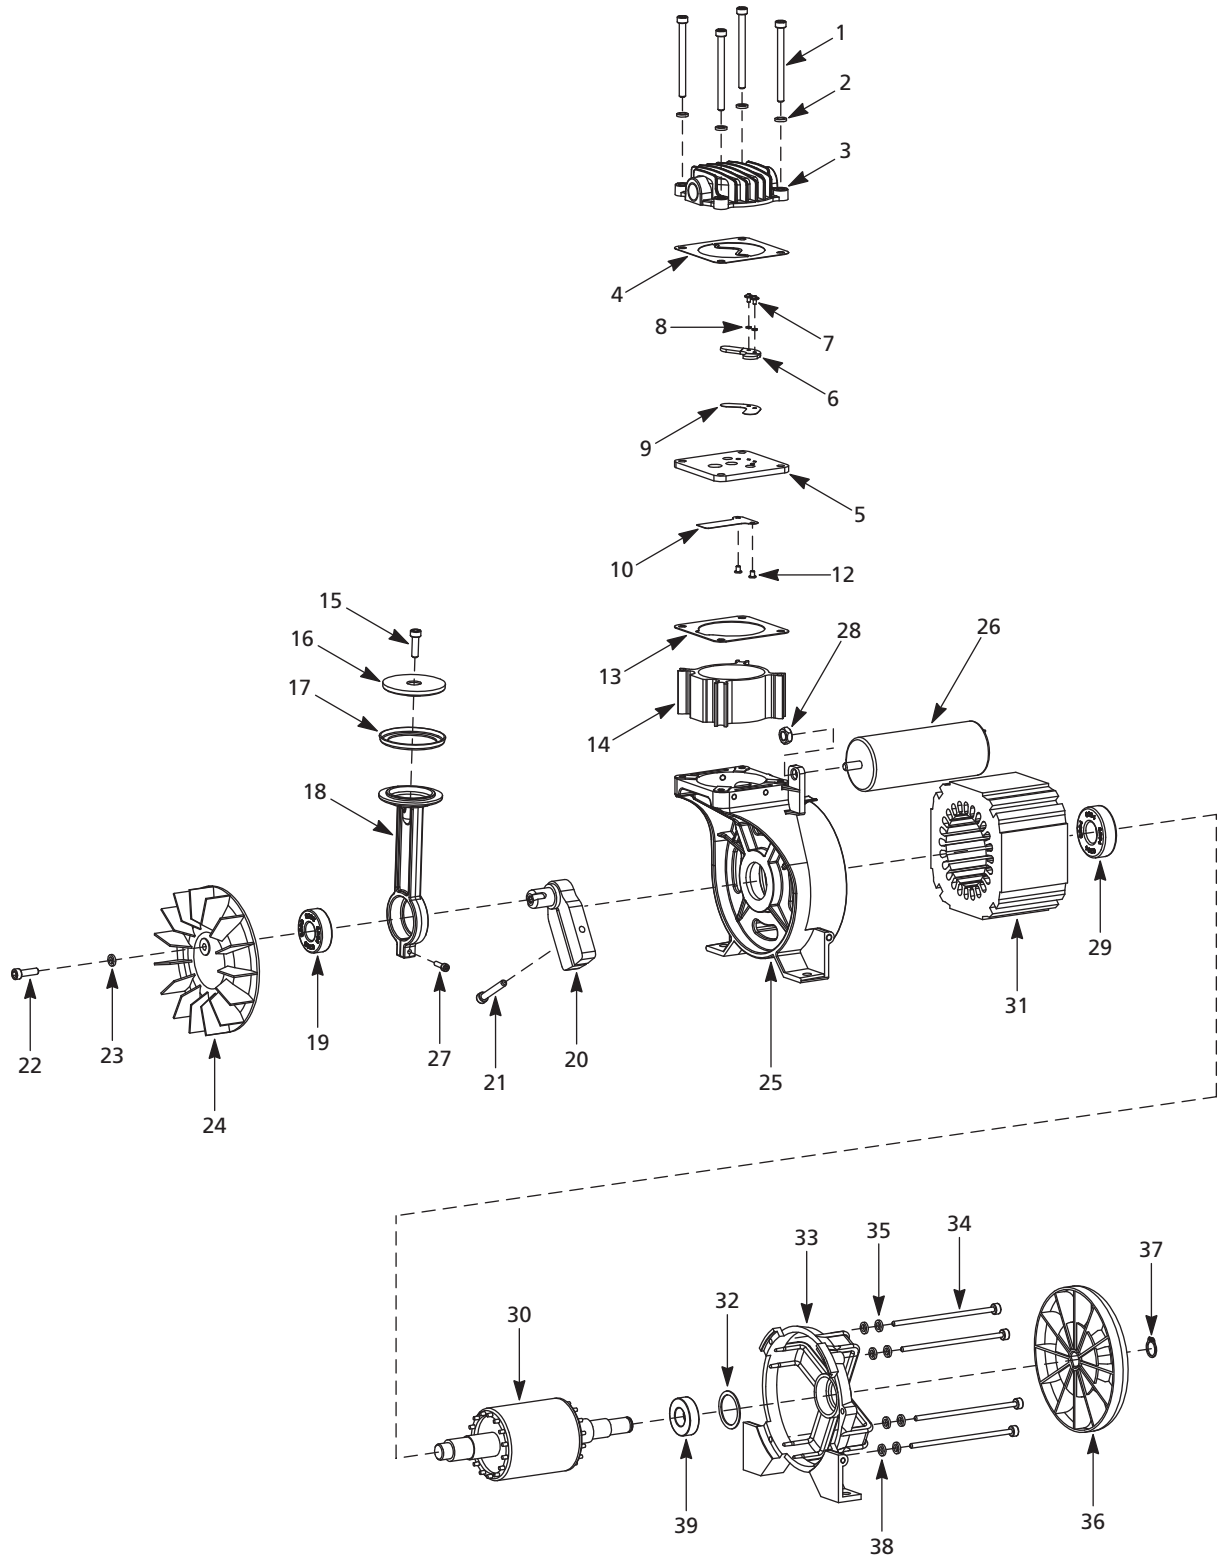

Pump / Motor Assembly

Montage de pompe / moteur

Conjunto bomba / motor

For Replacement Parts or Technical Assistance, Call 1-800-543-6400

Please provide following information:

- Model number
- Serial number (if any)
- Part description and number as shown in parts list

Address any correspondence to:

Campbell Hausfeld
Attn: Customer Service
100 Production Drive
Harrison, OH 45030 U.S.A.

Replacement Parts List

Ref. No.	Description	Part Number	Qty.
1	Bolt - M6 x 70	▲	4
2	Lock washer - M6	▲	4
3	Cylinder head	HU006900AV	1
4	Head gasket	△	1
5	Valve plate	◆	1
6	Exhaust valve restrictor	◆	1
7	Screw	◆	2
8	Lock washer	◆	2
9	Exhaust valve	◆	1
10	Intake valve	◆	1
11	Thermal overload protector (not shown)	—	1
12	Screw	◆	2
13	Cylinder gasket	△	1
14	Cylinder	●	1
15	Screw - M6 x 20	●	1
16	Piston cap	●	1
17	Piston ring	●	1
18	Piston	●	1
19	Bearing	●	1
20	Eccentric	●	1
21	Bolt - M6 x 45	●	1
22	Bolt - M6 x 20	■	1
23	Washer - M6	■	1
24	Fan	■	1
25	Crankcase cover	—	1

Ref. No.	Description	Part Number	Qty.
26	Capacitor	HU005500AV	1
27	Bolt	●	1
28	Nut - M8	*	1
29	Bearing	—	1
30	Rotor	—	1
31	Stator	—	1
32	Washer	—	1
33	Rear end bell	—	1
34	Bolt - M5 x 110	*	4
35	Lock washer	—	4
36	Motor fan	▼	1
37	Snap ring	▼	1
38	Washer	—	4
39	Bearing	—	1

REPLACEMENT PARTS KITS

▲	Head bolt kit	HU006000AV
■	Fan kit	HU005600AV
●	Piston / Cylinder / Eccentric Kit	HU005800AV
◆	Valve plate kit	HU005900AV
▼	Motor fan kit	HU005700AV
△	Gasket kit	HU007300AV
*	Standard Hardware Item	
—	Not Available