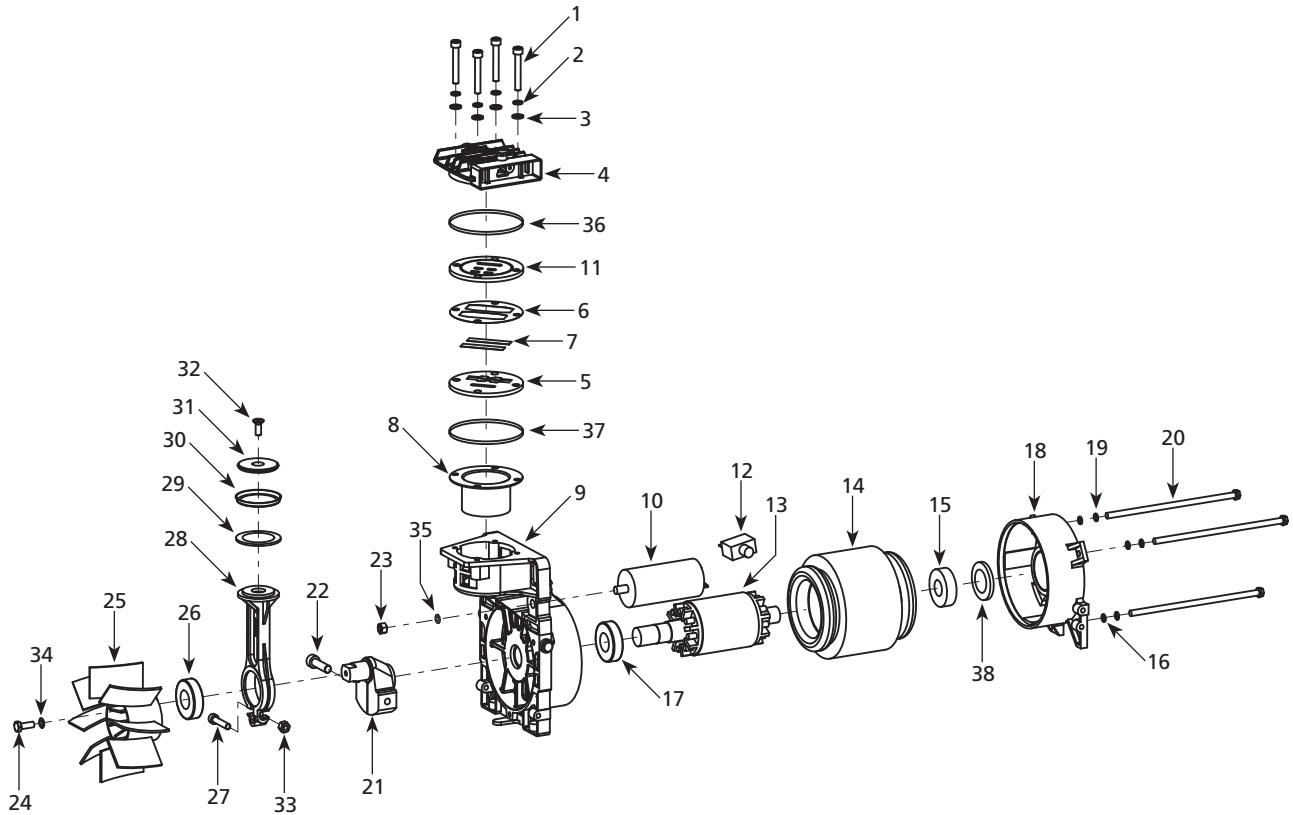

Pump/Motor Assembly

Montage de pompe/moteur

Conjunto bomba/motor

For Replacement Parts or Technical Assistance, Call 1-800-543-6400

Please provide following information:

- Model number
- Serial number (if any)
- Part description and number as shown in parts list

Address any correspondence to:

Campbell Hausfeld
Attn: Customer Service
100 Production Drive
Harrison, OH 45030 U.S.A.

Replacement Parts List

Ref. No.	Description	Part Number	Qty.
1	Hex socket head cap screw	●	4
2	Lock washer	●	4
3	Washer	●	4
4	Cylinder head	HU008900AV, ●	1
5	Valve plate	▼	1
6	Valve plate gasket	▼	1
7	Valve	▼	2
8	Cylinder	▲	1
9	Front end bell	--	1
10	Capacitor	HG001300AV	1
11	Valve plate	▼	1
12	Thermal overload	--	1
13	Rotor	--	1
14	Stator	--	1
15	Bearing	--	1
16	Washer	--	3
17	Bearing	--	1
18	Rear end bell	--	1
19	Lock washer	--	3
20	Hex head cap bolt	--	3
21	Eccentric (bolt-on)	◆	1
22	Hex socket head cap screw	◆	1
23	Nut	--	1
24	Fan bolt	■	1
25	Fan	■	1
26	Bearing	▲ ◆	1
27	Hex socket head cap screw	▲	1
28	Piston rod	▲	1
29	Back-up piston ring	▲	1
30	Piston ring	▲	1
31	Piston cap	▲	1
32	Flat head socket cap screw	▲	1
33	Nut	▲	1
34	Washer	■	1
35	Lock washer	--	1
36	O-ring	●	1
37	O-ring	●	1
38	Wave washer	--	1

REPLACEMENT PARTS KITS

●	Pump head kit	HU008000AV
■	Fan kit	HG001700AV
▲	Piston cylinder kit (assembled)	HG001400AV
▼	Valve plate kit	HG001600AV
◆	Eccentric kit (assembled)	HG000900AV
--	Not available