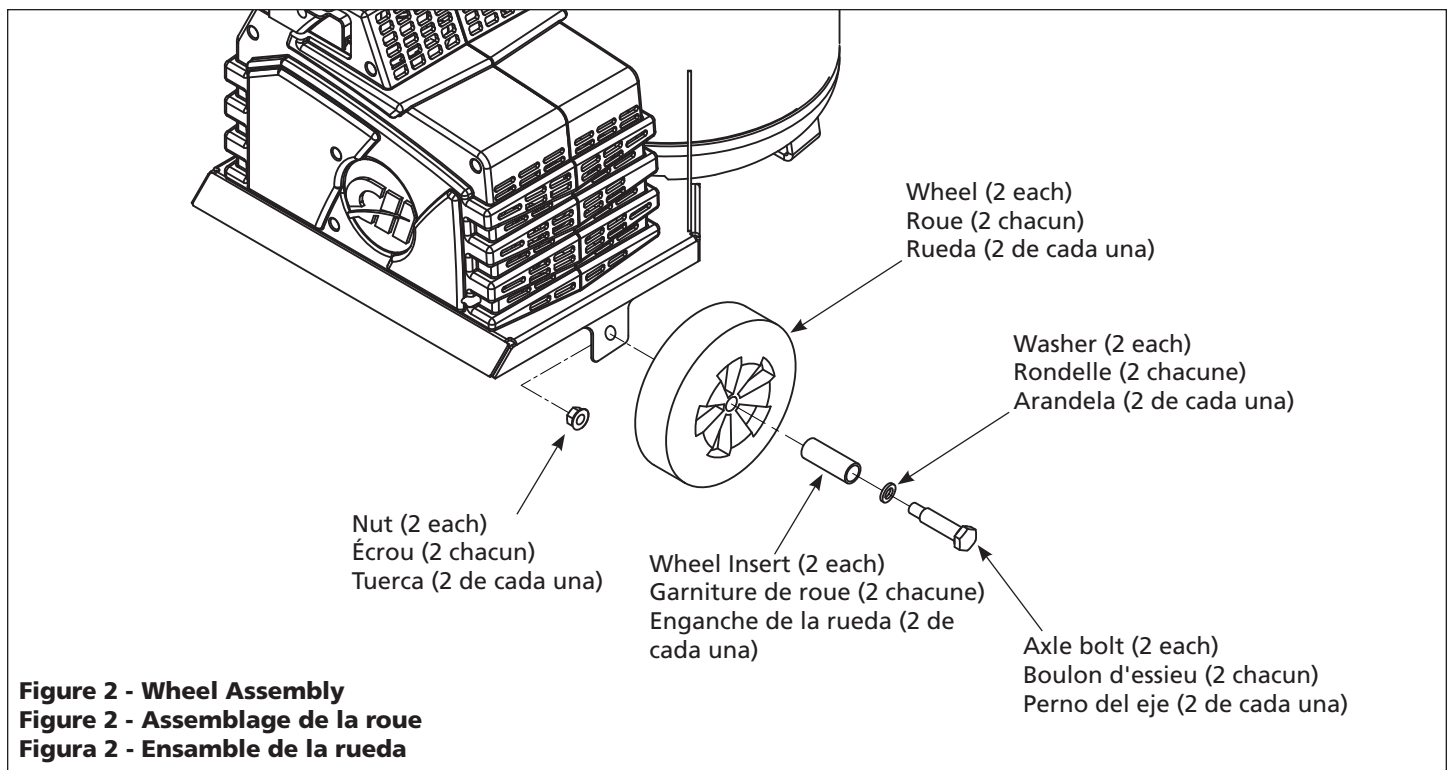

- 2 llaves ajustables
- Destornillador Phillips N.º 2

*See Owner's Manual
for further information
and detailed assembly
instructions.*

*Consulter le manuel du
propriétaire pour d'autre
information et pour les
instructions d'assemblage
détaillées.*

*Consulte el manual del
propietario para obtener
más información e
instrucciones detalladas del
ensamblaje.*

**Figure 1 - Handle Assembly
Figure 1 - Montage de pied
en caoutchouc
Figura 1 - Ensamble del mango**