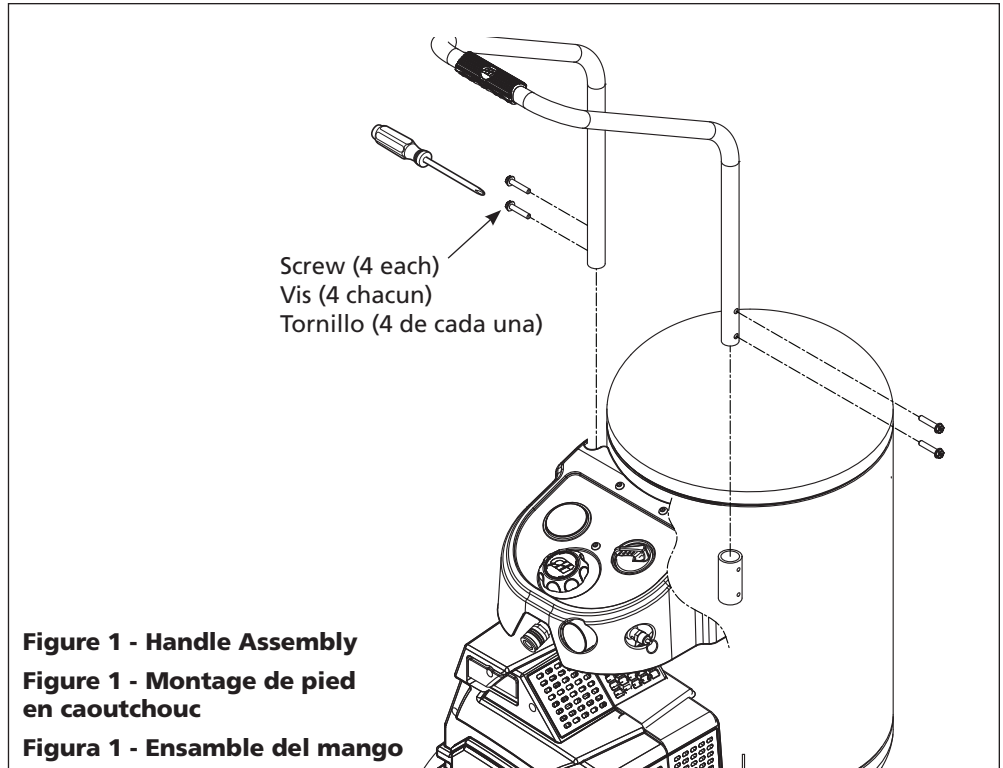

**CAMPBELL
HAUSFELD®**

**Oilless Air Compressor
Compresseurs d'Air Sans Huile
Compresores Sin Aceite**

**Quick Set-up Instructions
Instructions de Montage Rapide
Instrucciones para la Instalación Rápida**

HG3000, HJ3001, HJ3002

TOOLS REQUIRED FOR ASSEMBLY:

- 2 Adjustable Wrenches
- #2 Phillips Screwdriver

**OUTILS REQUIS POUR
L'ASSEMBLAGE:**

- 2 clés ajustables
- Tournevis Phillips n° 2

**HERRAMIENTAS NECESARIAS
PARA EL ENSAMBLAJE:**

- 2 llaves ajustables
- Destornillador Phillips N.º 2

*See Owner's Manual
for further information
and detailed assembly
instructions.*

*Consulter le manuel du
propriétaire pour d'autre
information et pour les
instructions d'assemblage
détaillées.*

*Consulte el manual del
propietario para obtener
más información e
instrucciones detalladas del
ensamblaje.*