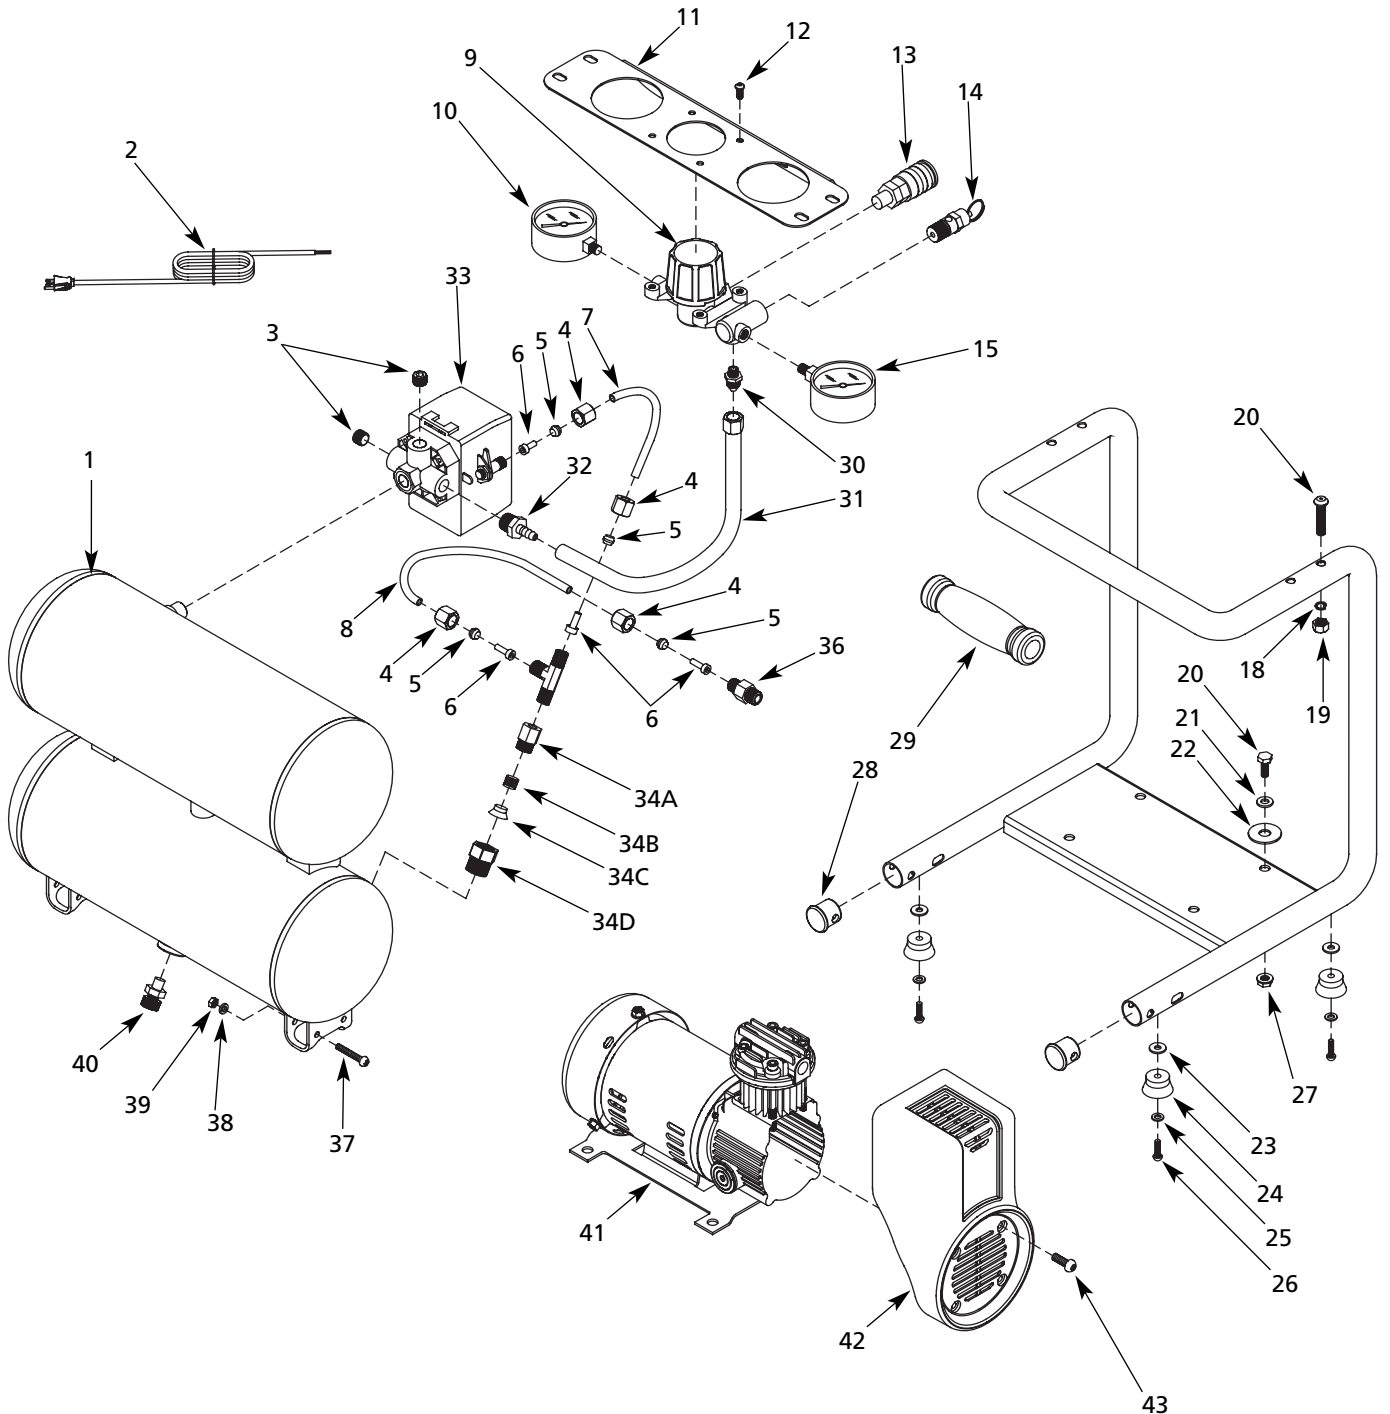

For Replacement Parts or Technical Assistance, Call 1-888-Maxus4U (1-888-629-8748)

Please provide following information:

- Model number
- Serial number (if any)
- Part description and number as shown in parts list

Address correspondence to:

Attn: Parts Department
100 Production Drive
Harrison, OH 45030

Ref. No.	Description	Part Number	Qty.
1	Tank assembly	◆	1
2	Power Cord (3-wire)	FP250085AV	1
3	1/4 inch NPT plug	△	2
4	Nut	▼★	2
5	Ferrule	▼★	2
6	Tube insert	▼★	2
7	Unloader tube	▼★	1
8	Exhaust tube	★	1
9	Regulator	FP077300AV	1
10	Tank pressure gauge	GA016709AV	1
11	Panel	--	1
12	Screw	△	4
13	Quick connect coupler	FP250068AV	1
14	Safety valve	V-215100AV	1
15	Outlet pressure gauge	GA016705AV	1
16	Roll bar	--	1
17	Bolt	△	4
18	Lock washer	△	4
19	Nut	△	4
20	Bolt	△	4
21	Washer	△	4
22	Rubber washer	--	4
23	Washer	▲	1
24	Isolating foot	▲	1
25	Washer	▲	1
26	Screw	▲	1
27	Nut	△	4
28	Plug	--	2
29	Grip	--	1
30	1/4 inch NPT to NPS fitting	--	1
31	Supply tube	--	1
32	Barbed hose connector	--	1
33	Pressure Switch	FP250082AV	1
34A	Upper check valve	■	1
34B	Poppet	■	1
34C	Spring	■	1
34D	Lower check valve	■	1
35	1/4 inch tee fitting	△	1
36	1/4 inch pipe nipple	△	1
37	Bolt	◆	4
38	Lock washer	◆	4
39	Nut	◆	4
40	Drain valve	D-1403	1
41	Motor	--	1
42	Pump shroud	●	1
43	Screw	●	4
REPAIR PARTS KITS			
▲	Foot kit	FP079100AV	
■	Check valve kit	FP079200AV	
●	Shroud kit	FP079300AV	
◆	Tank kit	FP079400AV	
▼	Unloader tube kit	FP079500AV	
★	Exhaust tube kit	FP079600AV	
--	Not Available		
△	Standard Hardware Item