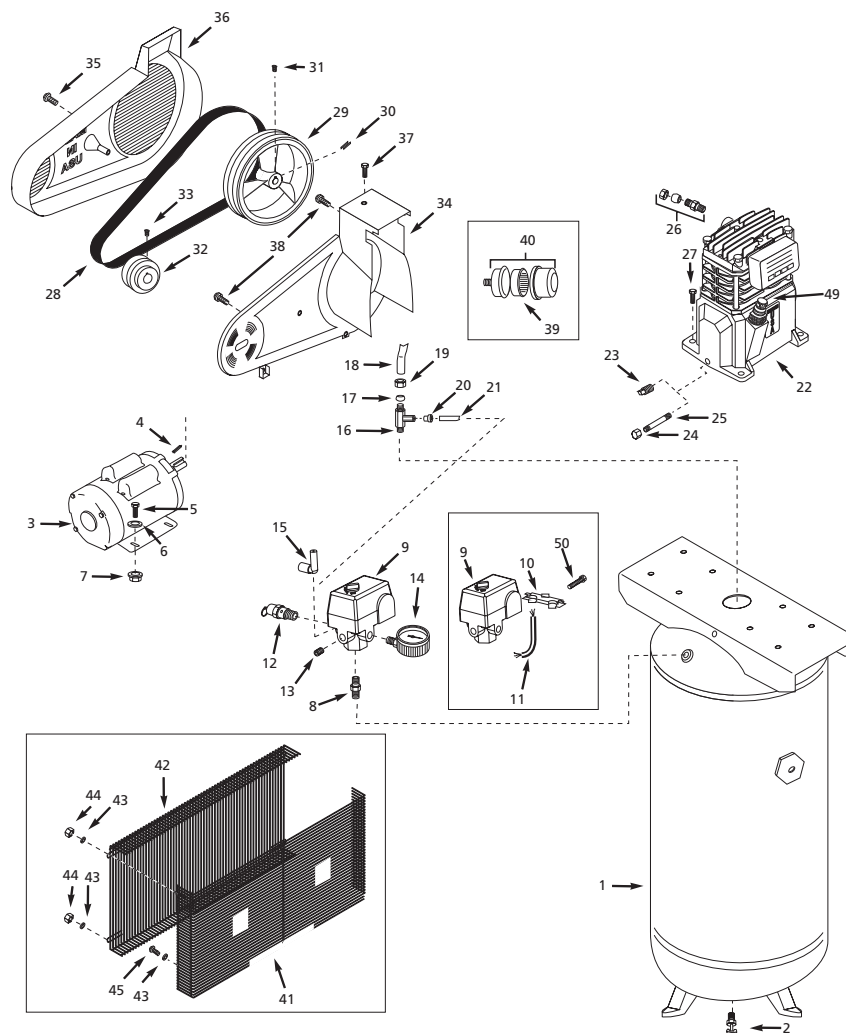

KITS

Δ	Kit de extensión de drenaje del tanque	MP3456	1
Δ	Kit de almohadillas de aislamiento (incluye almohadillas de montaje de caucho y metal, tornillos de montaje y anclaje para concreto)	MP3445	1
Δ	Kit de mantenimiento (incluye elementos del filtro, aceite y registro de mantenimiento)	MP3449	1
Δ	Kit de arranque (incluye 2 cuartos de aceite para compresor, válvula de apagado del tanque y el kit de almohadilla de aislamiento (MP3445))	MP3444	1
Δ	No se muestra		

Stationary Air Compressors Compresores de ar estacionários Compresores de aire estacionarios

Replacement Parts List
Lista de peças de reposição
Lista de Repuestos

VT6276, VT6242, VT5587, VT6395, VX8314