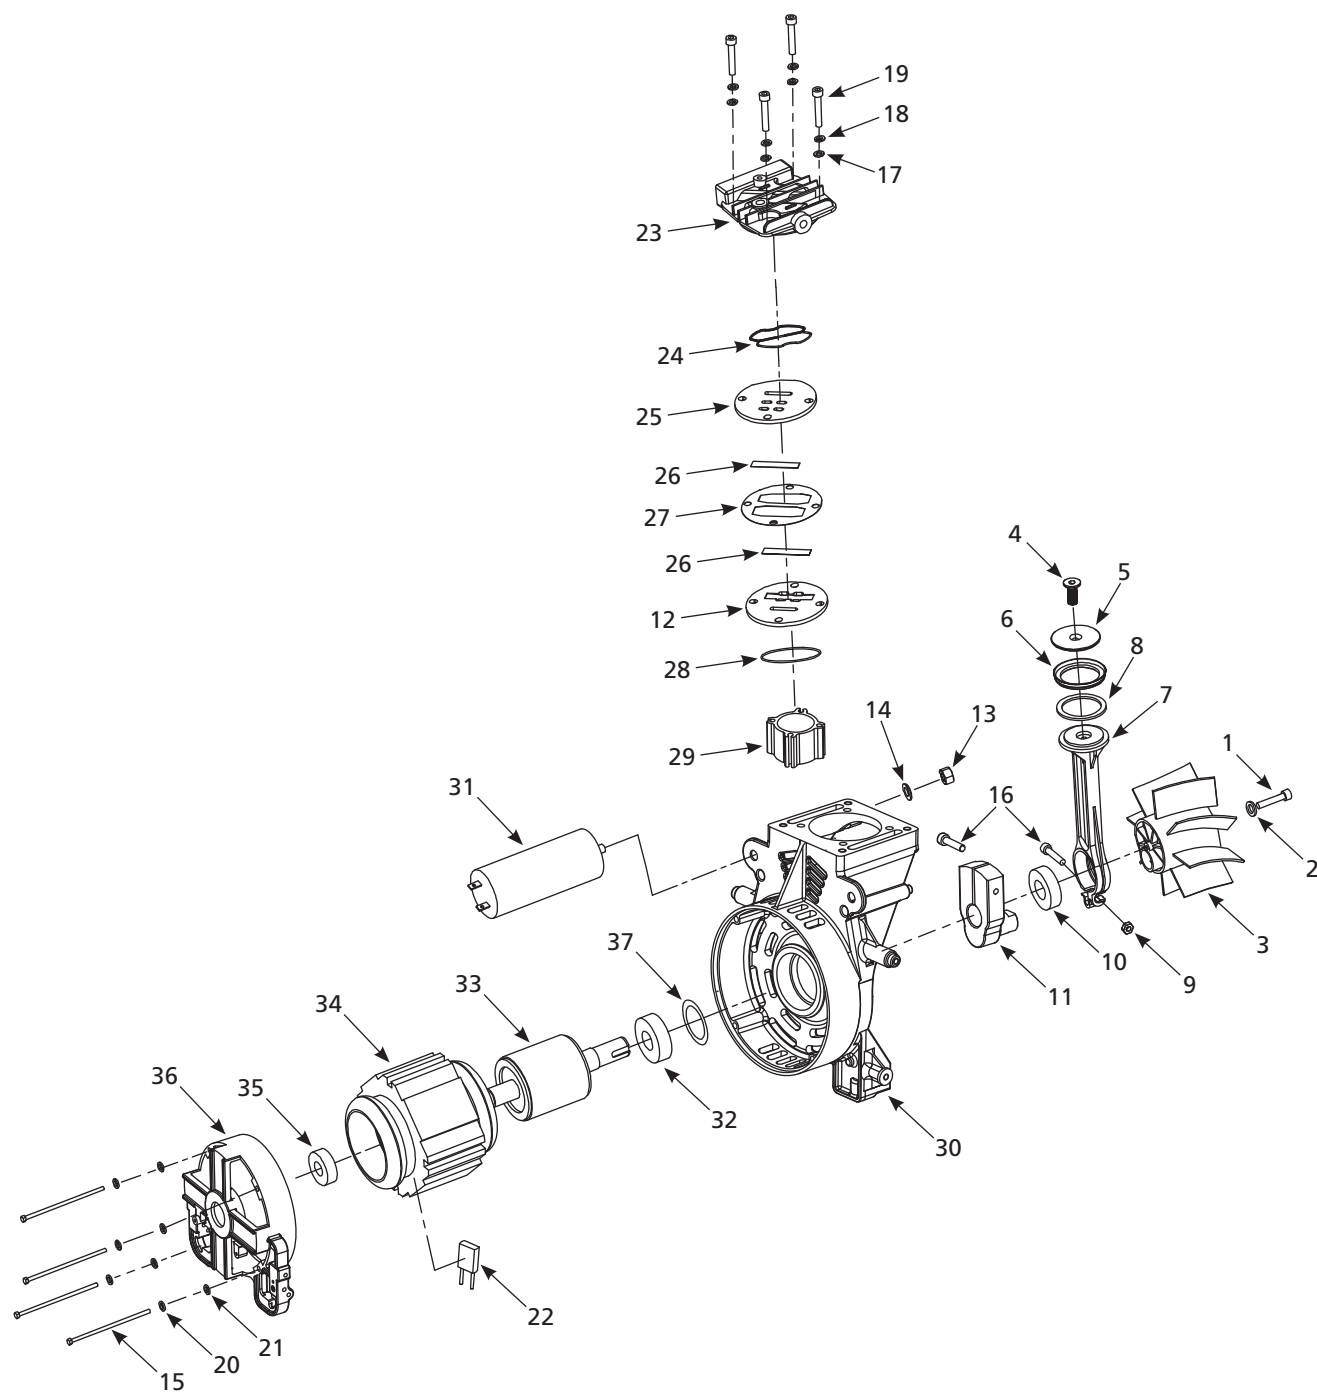

Pompe / moteur

Pour les pièces de rechange ou l'assistance technique, appeler 1-800-543-6400.

S'il vous plaît fournir l'information suivante :

- Numéro du modèle
- Code Estampé
- Description et numéro de la pièce

Adresser toute correspondance à :

Campbell Hausfeld
Attn: Customer Service
100 Production Drive
Harrison, OH 45030 U.S.A.

Liste de Pièces de Rechange

N° de Réf.	Description	Numéro de Pièce	Qté.
1	Boulon de ventilateur	●	1
2	Rondelle	●	1
3	Ventilateur	●	1
4	Boulon de piston - M6 x 16	■	1
5	Plaque de piston	■	1
6	Anneau de piston	■	1
7	Tige de piston	■	1
8	Bague de piston de rechange	■	1
9	Écrou - M6	■	1
10	Palier	▼	1
11	Excentrique (boulonné)	▼	1
12	Plaque porte-soupape (inférieur)	◆	1
13	Écrou - M8	*	1
14	Rondelle de blocage - M8	*	1
15	Verrou moteur - M5 x 117	*	4
16	Boulon - M6 x 30	■	2
17	Rondelle	▲	4
18	Rondelle de blocage - M6	▲	4
19	Boulon à tête - M6 x 90	▲	4
20	Rondelle de blocage - M5	*	4
21	Rondelle	--	4
22	Protecteur de surcharge thermique	--	1
23	Tête du cylindre	HU008900AV ▲	1
24	Joint torique	◆	1
25	Plaque porte-soupape (supérieur)	◆	1

N° de Réf.	Description	Numéro de Pièce	Qté.
26	Soupape	◆	2
27	Joint d'étanchéité de plaque de soupape	◆	1
28	Joint torique	◆	1
29	Cylindre	■	1
30	Châssis avant	--	1
31	Condensateur	HU009200AV	1
32	Palier	--	1
33	Rotor	--	1
34	Stator	--	1
35	Palier	--	1
36	Châssis arrière	--	1
37	Rondelle ondulée	--	1

NÉCESSAIRES DE PIÈCES DE RECHANGE

▲	Trousse de tête de pompe	HU008000AV
■	Trousse de cylindre de piston	HJ002300AV
●	Trousse de courroie	HU008500AV
◆	Jeu de plaque de soupape	HU008100AV
▼	Trousse excentrique (assemblée)	HU008300AV
*	Article normal de quincaillerie	
--	Pas disponible