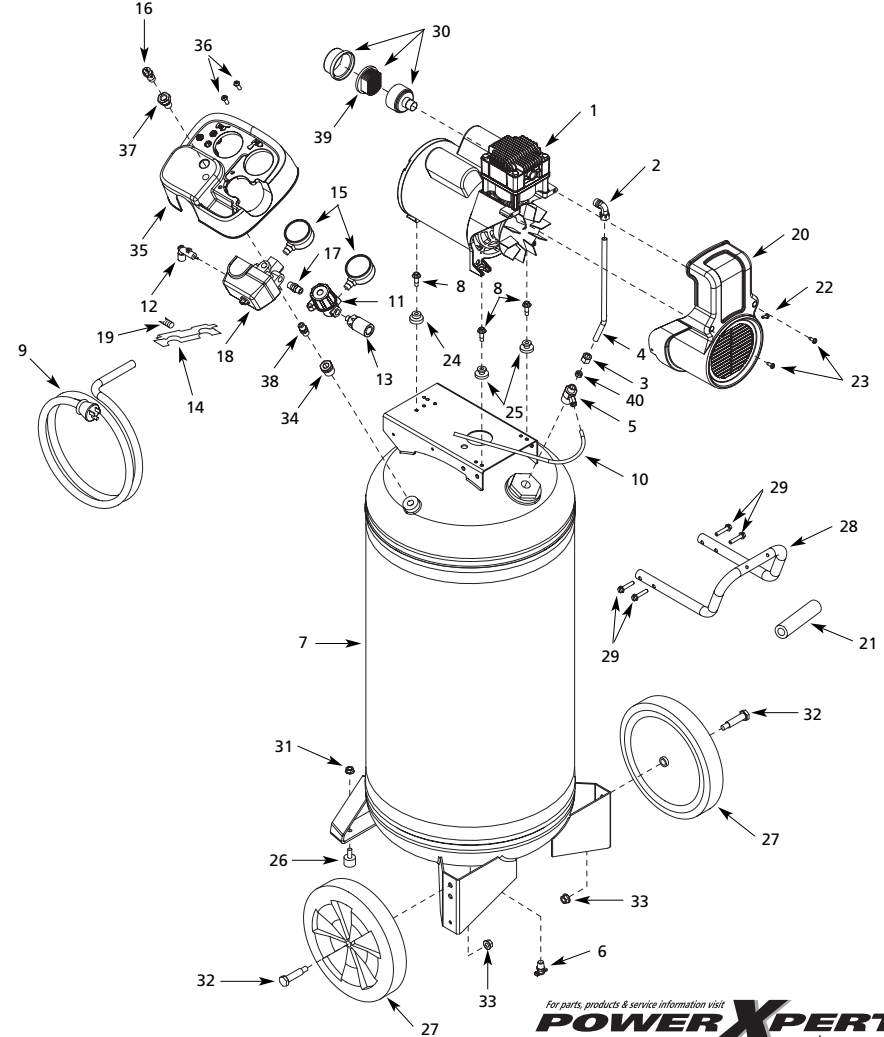

Printed in U.S.A.
Imprimé à É.-U.
Impreso en EUA

Oilless Air Compressors Compresseur d'Air Sans Huile Compresores de Aire Sin Aceite

Replacement Parts List
Liste de Pièces de Rechange
Lista de Repuestos

WL611702

For parts, products & service information visit
POWERXPRT
www.chpower.com