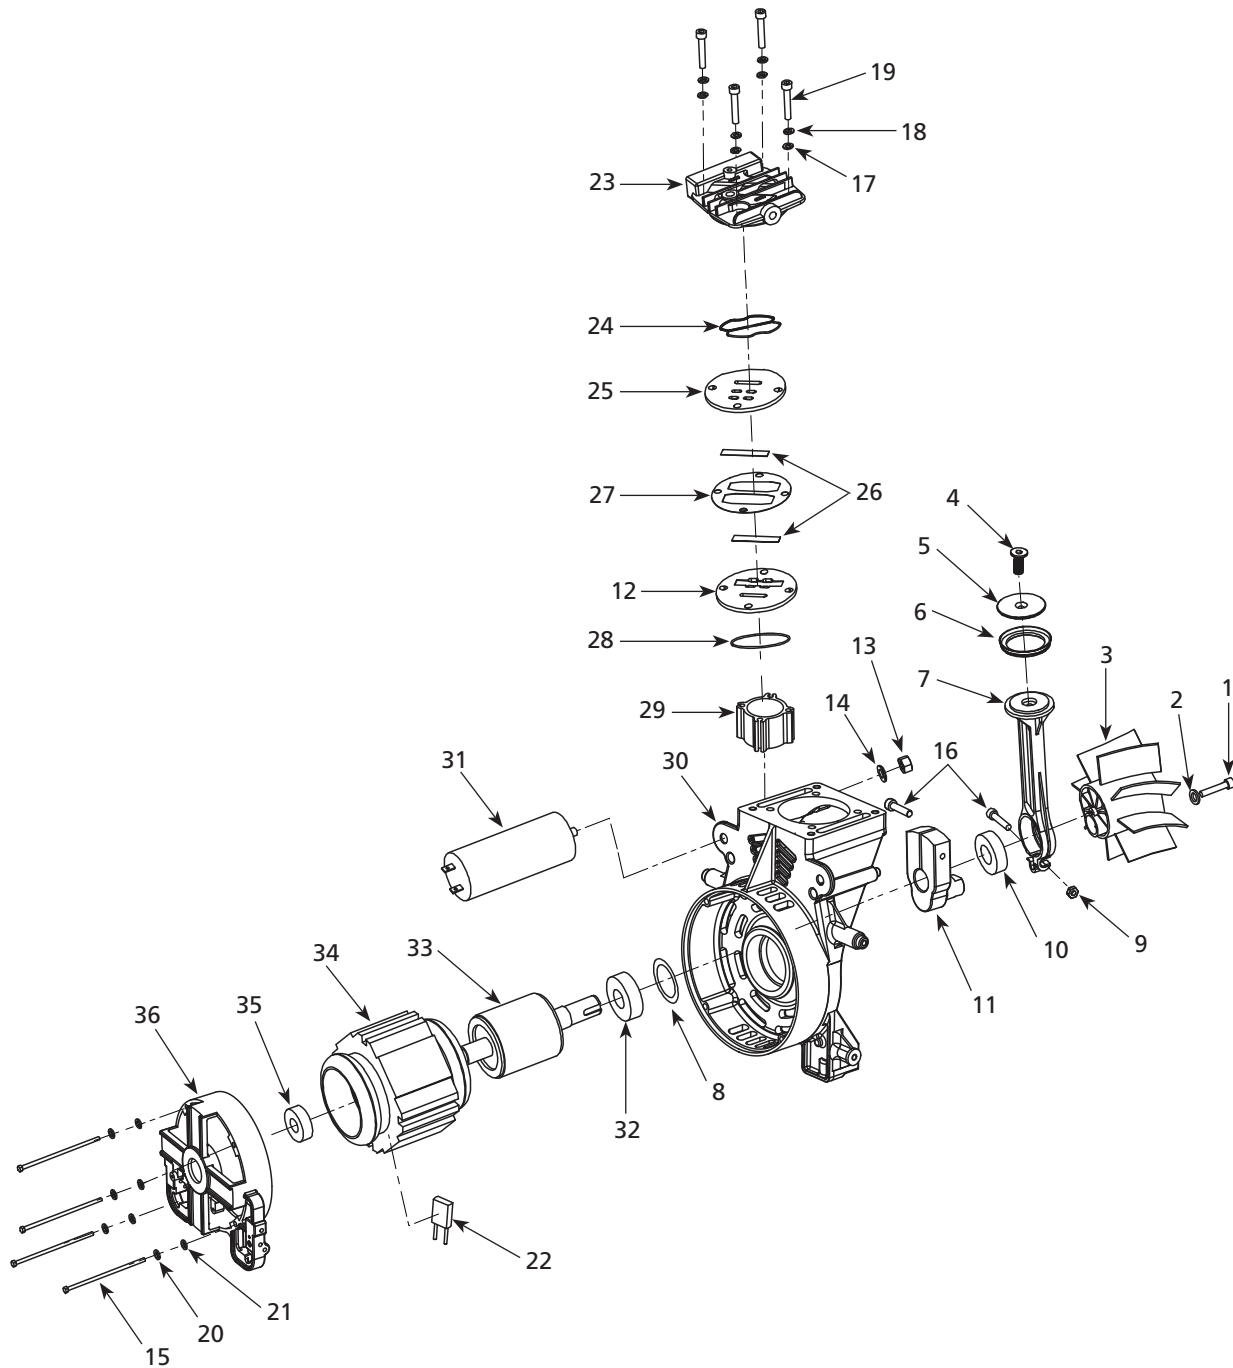

Pump/Motor Assembly

Assemblage de pompe/moteur

Ensamble de la bomba/motor

For Replacement Parts or Technical Assistance, Call 1-800-543-6400

Please provide following information:

- Model number
- Serial number (if any)
- Part description and number as shown in parts list

Address any correspondence to:

Campbell Hausfeld
Attn: Customer Service
100 Production Drive
Harrison, OH 45030 U.S.A.

Replacement Parts List

Ref. No.	Description	HU5001	Qty.
1	Fan bolt	■	1
2	Washer	■	1
3	Fan	■	1
4	Piston bolt	◆	1
5	Piston plate	◆	1
6	Piston ring	◆	1
7	Piston rod	◆	1
8	Wave washer	--	1
9	Nut	◆	1
10	Bearing	●	1
11	Eccentric (bolted on)	●	1
12	Valve plate (lower)	▼	1
13	Nut	--	1
14	Lock washer	--	1
15	Motor bolt	--	4
16	Bolt	● ◆	2
17	Washer	▲	4
18	Lock washer	▲	4
19	Head bolt	▲	4
20	Lock washer	--	4
21	Washer	--	4
22	Thermal overload protector	--	1
23	Cylinder head	HU008900AV ▲	1
24	O-ring	▼	1
25	Valve plate (upper)	▼	1
26	Valve	▼	2
27	Valve plate gasket	▼	1
28	O-ring	▼	1
29	Cylinder	◆	1
30	Front-end bell	--	1
31	Capacitor	HU009200AV	1
32	Bearing	--	1
33	Rotor	--	1
34	Stator	--	1
35	Bearing	--	1
36	Rear-end bell	--	1
REPLACEMENT PARTS KITS			
●	Eccentric kit (assembled)	HU008300AV	
■	Fan kit	HU008500AV	
▲	Pump head kit	HU008000AV	
▼	Valve plate kit	HU008100AV	
◆	Piston cylinder kit	HU008400AV	
--	Not Available