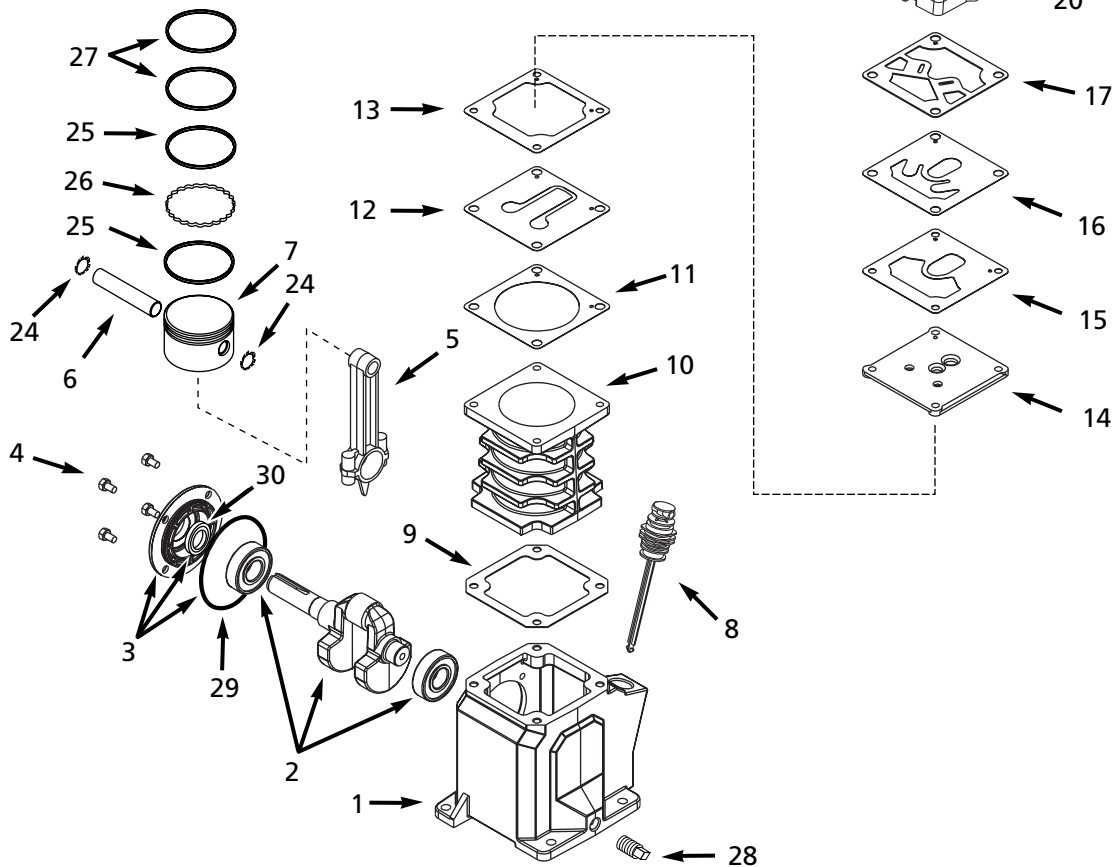

Replacement Parts List
Liste de Pièces de Rechange
Kit de Peças de Reposição
Lista de Repuestos

VS260000KB

For Replacement Parts, Call 1-800-543-6400 Pour Pièces De Rechange, Appeler 1-800-543-6400

Please provide following information:

- Model number
- Serial number (if any)
- Part description and number as shown in parts list

S'il vous plaît fournir l'information suivante:

- Numéro du modèle
- Numéro de série (si applicable)
- Description de la pièce et son numéro sur la liste de pièces

Address parts correspondence to:

Correspondance concernant les pièces:
The Campbell Group
Attn: Parts Department
100 Production Drive
Harrison, OH 45230 U.S.A.

Ref. No. N° de Réf.	Description	Description	Part No. N° de Pièce	Qty. Qté.
1	Crankcase	Carter	VS020000AG	1
2	Crankshaft assembly	Assemb. de vilebrequin	VS020200AJ	1
3	Bearing cap assembly	Assemb. de chapeau de palier	VT040200AJ	1
4	M6 x 1.0 x 10 HHCS	M6 x 1,0 x 10 HHCS	ST076840AV	4
5	Connecting Rod	Bielle	TQ010900AG	1
6	Wrist pin	Tourillon de la tête de piston	VS001400AV	1
7	Piston	Piston	VT005501AG	1
8	Dipstick breather	Reniflard du réglette-jauge	VT041701AJ	1
9	Crankcase gasket	Joint D'étanchéité du carter	■	1
10	Cylinder	Cylindre	VS020100AG	1
11	Cylinder gasket	Joint étanchéité du carter	■	1
12	Intake valve	Soupape d'admission	■	1
13	Intake valve gasket	Joint d'étanchéité de soupape d'admission	■	1
14	Valve plate	Plaque de soupape	■	1
15	Discharge valve gasket	Joint d'étanchéité de soupape de décharge	■	1
16	Discharge valve	Soupape de décharge	■	1
17	Head gasket	Joint d'étanchéité de culasse	■	1
18	Head	Culasse	VS020300AG	1
19	1/4"-20 x 6 1/2" HHCS	1/4 po -20 x 6 1/2 po HHCS	ST074316AV	4
20	Filter gasket	Joint de filtre	XA010600AV	1
21	Filter housing (back)	Carter du filtre (arrière)	WL208900AV	1
22	Filter element	Élément filtrant	VT042500AV	1
23	1/4" - 20 x 3/4" Self-tapping screw	Vis 1/4 po - 20 x 3/4 po	ST074415AV	2
24	Retaining ring	Bague de retenue	ST070236AV	2
25	Oil ring	Bague de graissage	▲	2
26	Expander	Bague de dilation	▲	1
27	Ring	Bague	▲	2
28	Oil drain plug	Bouchon de vid. d'huile	ST072915AV	1
29	O-ring	Joint torique	ST164403AV	1
30	Oil seal	Bague d'étanchéité	ST129700AV	1
31	Filter housing (front)	Carter du filtre (avant)	WL209000AV	1

Repair and Maintenance Kits Available

Nécessaires de Réparation det D'Entretien Disponibles

▲	Piston ring set	Assem. de segments de piston	VS205100AJ	1
■	Gasket / Valving kit	Néc. de joint d'étanchéité/réparation de soupapes	VS261000AJ	1