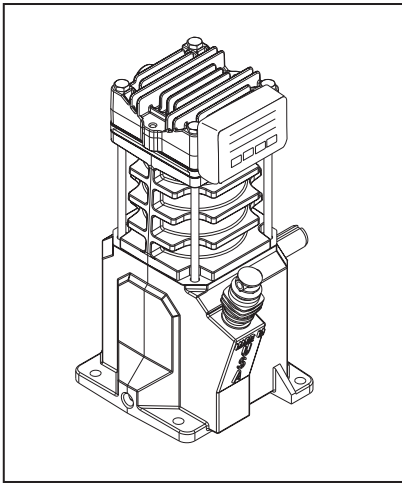

Replacement Parts List  
Liste de Pièces de Rechange  
Kit de Peças de Reposição  
Lista de Repuestos

**VS260000KB**

Ref. No. N° de Réf.	Description	Description	Part No. N° de Pièce	Qty. Qté.
1	Crankcase	Carter	VS020000AG	1
2	Crankshaft assembly	Assemb. de vilebrequin	VS020200AJ	1
3	Bearing cap assembly	Assemb. de chapeau de palier	VT040200AJ	1
4	M6 x 1.0 x 10 HHCS	M6 x 1,0 x 10 HHCS	ST076840AV	4
5	Connecting Rod	Bielle	TQ010900AG	1
6	Wrist pin	Tourillon de la tête de piston	VS001400AV	1
7	Piston	Piston	VT005501AG	1
8	Dipstick breather	Reniflard du réglette-jauge	VT041701AJ	1
9	Crankcase gasket	Joint D'étanchéité du carter	■	1
10	Cylinder	Cylindre	VS020100AG	1
11	Cylinder gasket	Joint étanchéité du carter	■	1
12	Intake valve	Soupape d'admission	■	1
13	Intake valve gasket	Joint d'étanchéité de soupape d'admission	■	1
14	Valve plate	Plaque de soupape	■	1
15	Discharge valve gasket	Joint d'étanchéité de soupape de décharge	■	1
16	Discharge valve	Soupape de décharge	■	1
17	Head gasket	Joint d'étanchéité de culasse	■	1
18	Head	Culasse	VS020300AG	1
19	1/4"-20 x 6 1/2" HHCS	1/4 po -20 x 6 1/2 po HHCS	ST074316AV	4
20	Filter gasket	Joint de filtre	XA010600AV	1
21	Filter housing (back)	Carter du filtre (arrière)	WL208900AV	1
22	Filter element	Élément filtrant	VT042500AV	1
23	1/4" - 20 x 3/4" Self-tapping screw	Vis 1/4 po - 20 x 3/4 po	ST074415AV	2
24	Retaining ring	Bague de retenue	ST070236AV	2
25	Oil ring	Bague de graissage	▲	2
26	Expander	Bague de dilation	▲	1
27	Ring	Bague	▲	2
28	Oil drain plug	Bouchon de vid. d'huile	ST072915AV	1
29	O-ring	Joint torique	ST164403AV	1
30	Oil seal	Bague d'étanchéité	ST129700AV	1
31	Filter housing (front)	Carter du filtre (avant)	WL209000AV	1