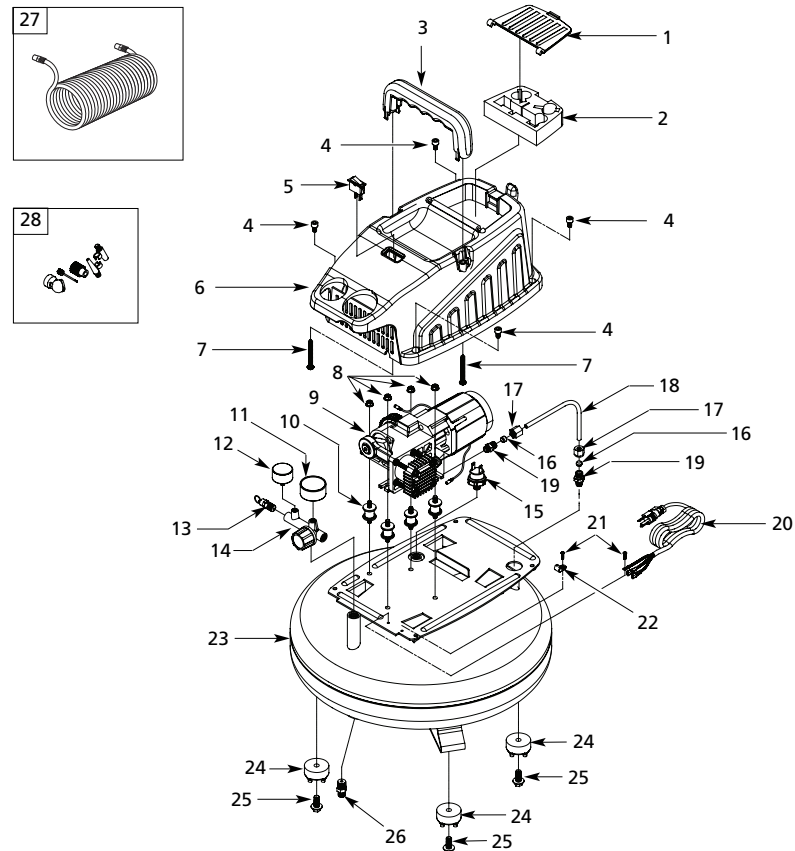

Puede escribirnos a:

Attn: Customer Service
100 Production Drive
Harrison, OH 45030 U.S.A.

No. de Ref.	Descripción	Número del repuesto	Ctd.
1	Tapa del almacenamiento	FP208020AV	1
2	Inserción del accesorios	—	1
3	Mango	FP208021AV	1
4	Tornillos de la cubierta	—	4
5	Interruptor de encendido/apagado	FP202833AV	1
6	Tapa	FP208023AV	1
7	Tornillo del mango	—	2
8	Tuerca de reborde	—	4
9	Ensamblaje de bomba/motor	FP208024AV	1
10	▲ Patas de la cubierta del motor	—	4
11	Manómetro del Regulador	FP208025AV	1
12	Manómetro del tanque	FP208026AV	1
13	Válvula de seguridad	V-215105AV	1
14	Ensamblaje del distribuidor	FP204835AV	1
15	Presostato	FP208027AV	1
16	● Manga	—	2
17	● Tuerca de compresión	—	2
18	● Tubo de escape	—	1
19	Valvula de chequeo	FP208029AV	1
20	Cordón eléctrico	FP208031AV	1
21	Tornillo	—	2
22	Alivio de tensión	FP208032AV	1
23	Tanque	—	1
24	■ Pata de goma	—	3
25	■ Tornillo	—	3
26	Válvula de drenaje	D-1403	1
27	Manguera	MP268100AV	1
28	Accesorios de inflado (5 piezas)	FP204008AV	1

Juegos de repuestos

▲	Juego de la cubierta del motor	FP208033AV
■	Juego de patas de caucho	FP208034AV
●	Juego del tubo de escape	FP208035AV

— No disponible

Oilless 4 Gallon Pancake Compressor Compresseurs d'Air Sans Huile 15,14 L Compresores Sin Aceite de 15,14 L

Replacement Parts List
Liste de Pièces de Rechange
Lista de Repuestos

FP208000, FP208100
FP208100DB, and FP208100DQ

Serial No.	Model Number	Date of Purchase
Numéro de Série	No. Modèle	La date d'achat
Numéro de Série	Modelo No.	La fecha de compra