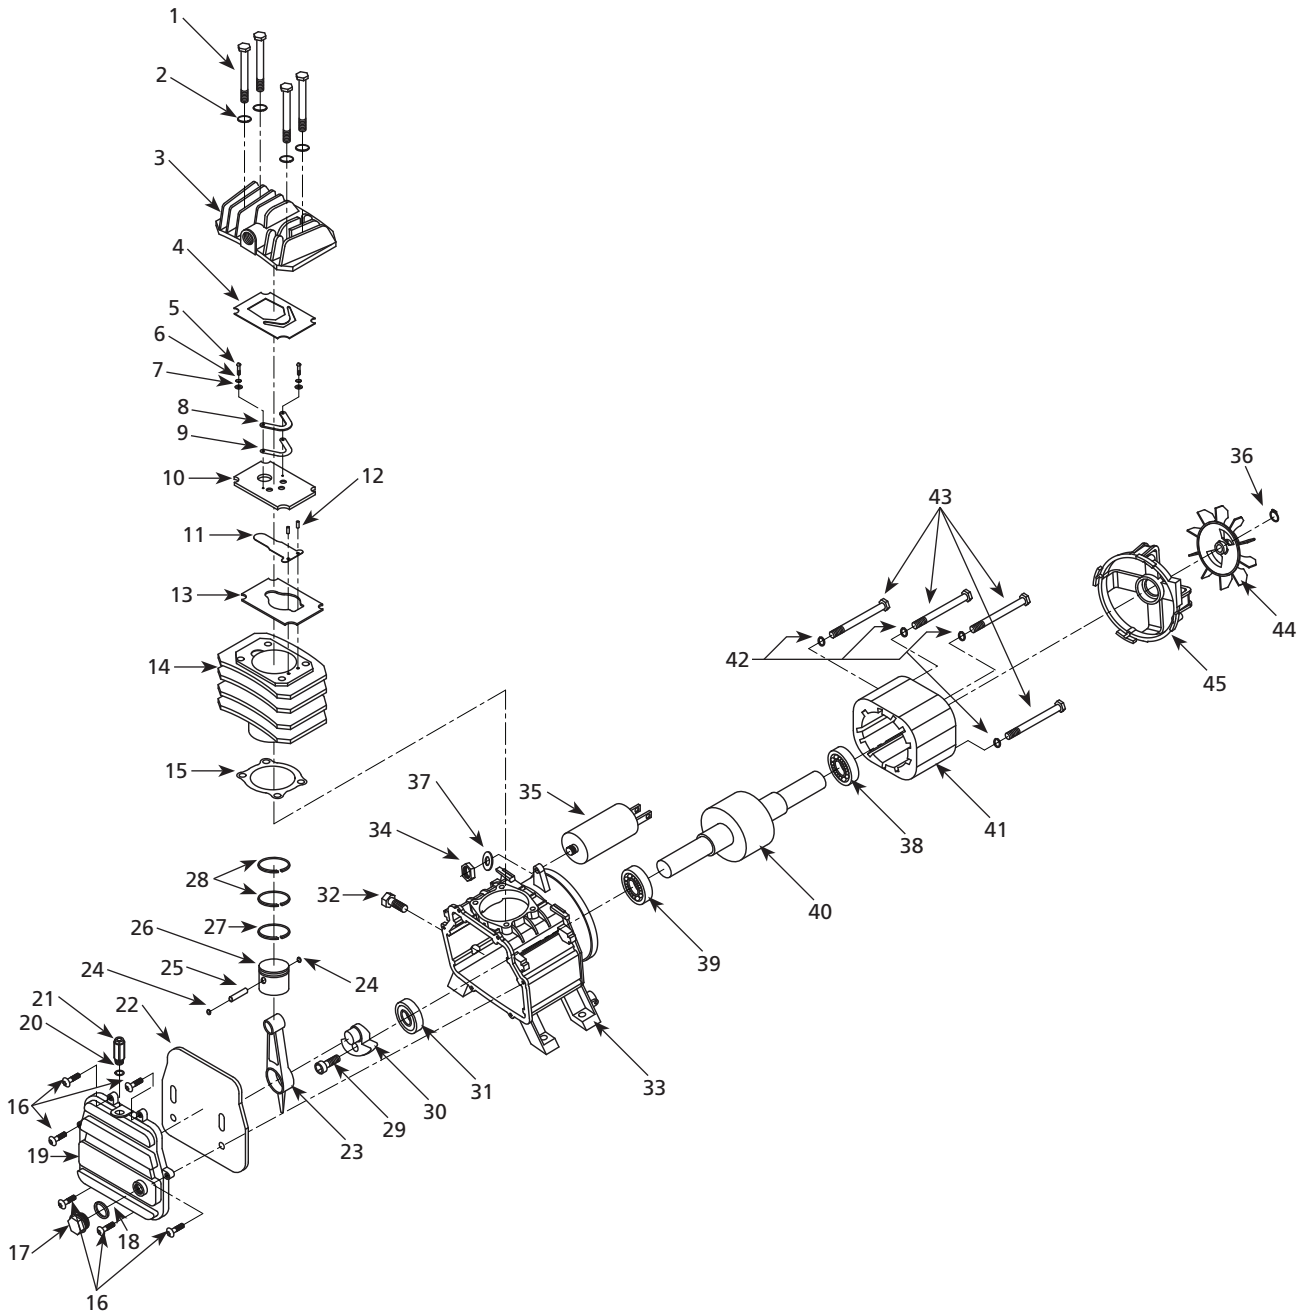

Pump/Motor Assembly

Montagem da Bomba/Motor

Ensamblaje de bomba/motor

For Replacement Parts or Technical Assistance, Call 1-800-543-6400

Please provide following information:

- Model number
- Serial number (if any)
- Part description and number as shown in parts list

Address any correspondence to:

Campbell Hausfeld
Attn: Customer Service
100 Production Drive
Harrison, OH 45030 U.S.A.

Replacement Parts List

Ref. No.	Description	Part Number for Models:		Qty.
		HX0600	HX0601	
1	Head bolt	●	●	4
2	Washer	●	●	4
3	Cylinder head	HX001600AV	HX002800AV	1
4	Gasket	⌋,✕	⌋,✕	1
5	Screw	⌋	⌋	2
6	Lock washer	⌋	⌋	2
7	Washer	⌋	⌋	2
8	Exhaust valve backing plate	⌋	⌋	1
9	Exhaust valve	⌋	⌋	1
10	Valve plate	⌋	⌋	1
11	Intake valve	⌋	⌋	1
12	Pin	⌋	⌋	2
13	Gasket	⌋,✕	⌋,✕	1
14	Cylinder	HX001700AV	HX002900AV	1
15	Gasket	✕	✕	1
16	Soc hd cap screw	■	■	6
17	Oil level sight glass	◆	◆	1
18	Seal	◆	◆	1
19	Crankcase cover	■	■	1
20	O-ring	▼	▼	1
21	Breather	▼	▼	1
22	Baffle	HX001800AV, ■	HX001800AV, ■	1
23	Connecting rod	+	+	1
24	Wrist pin retainer	+	+	2
25	Wrist pin	+	+	1
26	Piston	+	+	1
27	Oil ring	✕	✕	1
28	Compression ring	✕	✕	2
29	Bolt	-	-	1
30	Eccentric	-	-	1
31	Oil seal	-	-	1
32	Oil drain plug	-	-	1
33	Crankcase	-	-	1
34	Nut	⊗	⊗	1
35	Capacitor	⊗	⊗	1
36	Clip	▲	▲	1
37	Washer	⊗	⊗	2
38	Motor bearing	-	-	1
39	Motor bearing	-	-	1
40	Rotor	-	-	1
41	Stator	-	-	1
42	Washer	-	-	4
43	Bolt	-	-	4
44	Motor fan	▲	▲	1
45	Rear end bell	-	-	1
REPLACEMENT PARTS KITS				
●	Pump head bolt kit	HX001900AV	HX001900AV	
■	Crankcase cover kit	HX002300AV	HX002300AV	
▲	Motor fan kit	HX002400AV	HX002400AV	
▼	Breather kit	HX002500AV	HX002500AV	
◆	Sight glass kit	HX002600AV	HX002600AV	
⌋	Valve plate kit	HX002000AV	HX003000AV	
✕	Gasket & piston ring kit	HX002100AV	HX003100AV	
+	Piston assembly kit	HX002200AV	HX003200AV	
⊗	Capacitor kit	HX002700AV	HX003300AV	
--	Not available			
*	Standard hardware