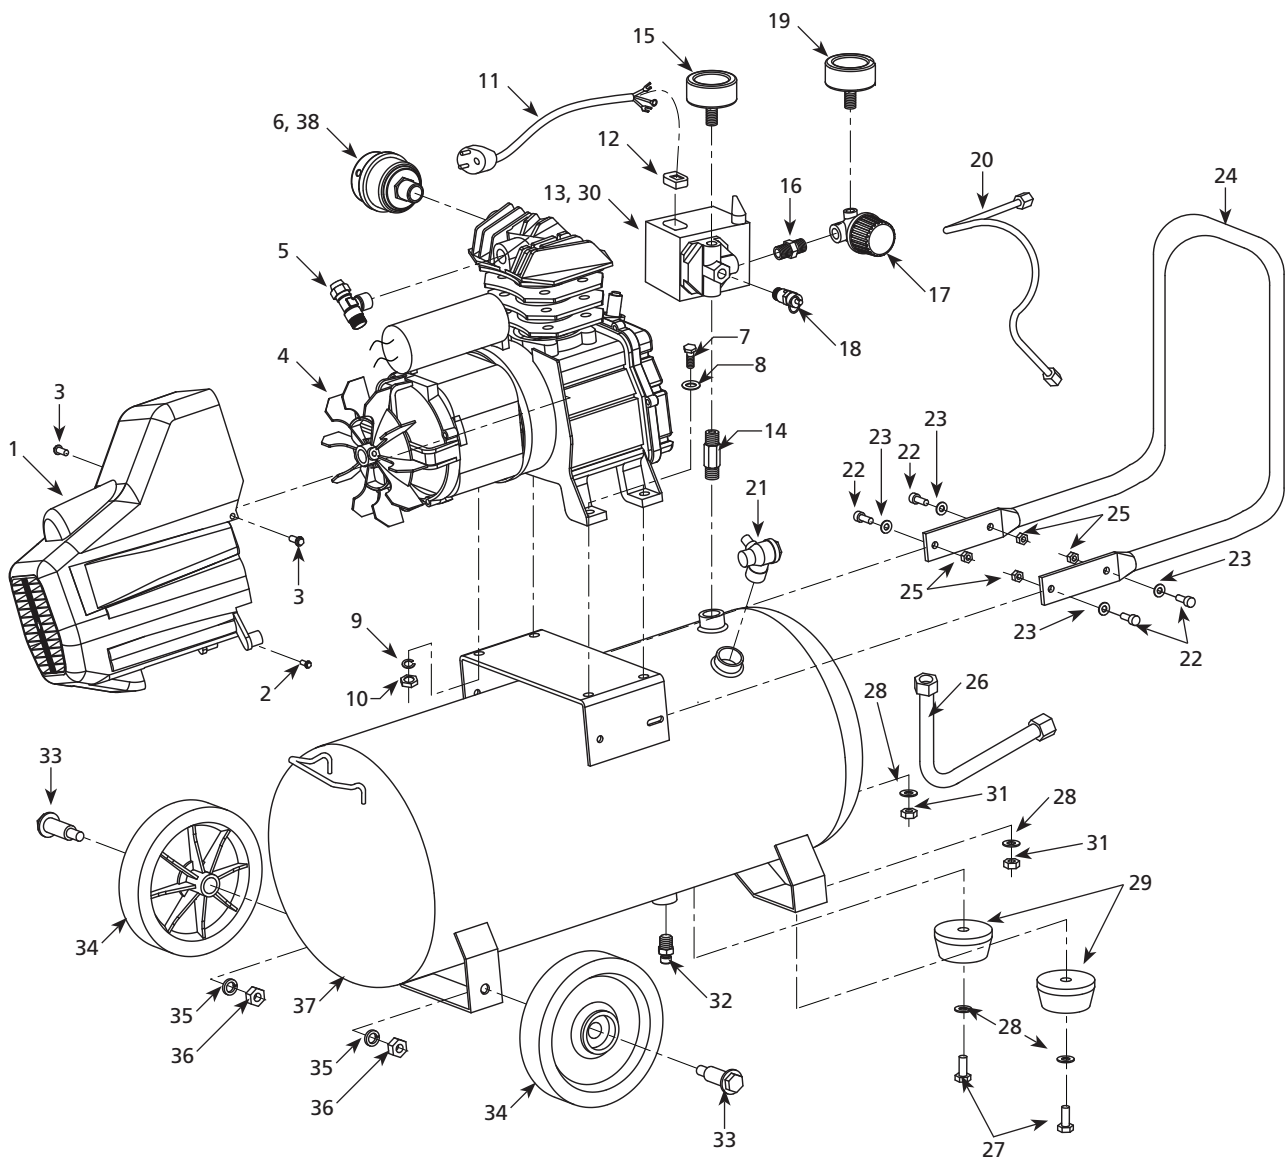

For Replacement Parts or Technical Assistance, Call 1-800-543-6400

Please provide following information:

- Model number
- Serial number (if any)
- Part description and number as shown in parts list

Address any correspondence to:

Campbell Hausfeld
Attn: Customer Service
100 Production Drive
Harrison, OH 45030 U.S.A.

Replacement Parts List

Ref. No.	Description	Part Number for Models:		Qty.
		HX510000	HX510100	
1	Shroud	HX000700AV	HX000700AV	1
2	Screw	–	–	2
3	Bolt	*	*	2
4	Pump/motor assembly	--	--	1
5	T-fitting w/easy start	HX000800AV	HX000800AV	1
6	Filter	HL018200AV	HL018200AV	1
7	Pump mount bolts	*	*	4
8	Washer	*	*	4
9	Lock washer	*	*	4
10	Hex nut	*	*	4
11	Powercord	EC014500AV	–	1
12	Strain relief	–	–	1
13	Pressure switch	CW212301AV	CW212301AV	1
14	Hex nipple	*	*	1
15	Tank gauge	GA016717AV	GA016717AV	1
16	Hex nipple	*	*	1
17	Hi flow regulator	RE206901AV	RE206901AV	1
18	140 psi safety valve	V-215100AV	V-215100AV	1
19	Regulator gauge	GA016718AV	GA016718AV	1
20	Unloader tube assembly	HX000900AV	HX000900AV	1
21	Check valve	HX001000AV	HX001000AV	1
22	Handle bolt	*	*	4
23	Washer	–	–	4
24	Handle	HX001100AV	HX001100AV	1
25	Nut	–	–	4
26	Exhaust tube assembly	HX001200AV	HX001200AV	1
27	Foot bolt	■	■	2
28	Washer	■	■	4
29	Rubber foot	■	■	2
30	Pressure switch unloader valve	CW219200AV	CW219200AV	1
31	Nut	■	■	2
32	Drain valve	D-1403	D-1403	1
33	Axle bolt	●	●	2
34	Wheel	●	●	2
35	Lock washer	●	●	2
36	Hex nut	●	●	2
37	Tank	–	–	1
38	Filter element	HL018300AV	HL018300AV	1
REPLACEMENT PARTS KITS				
●	Wheel kit	HX001400AV	HX001400AV	
■	Rubber feet kit	HX001500AV	HX001500AV	
--	Not available			
*	Standard hardware