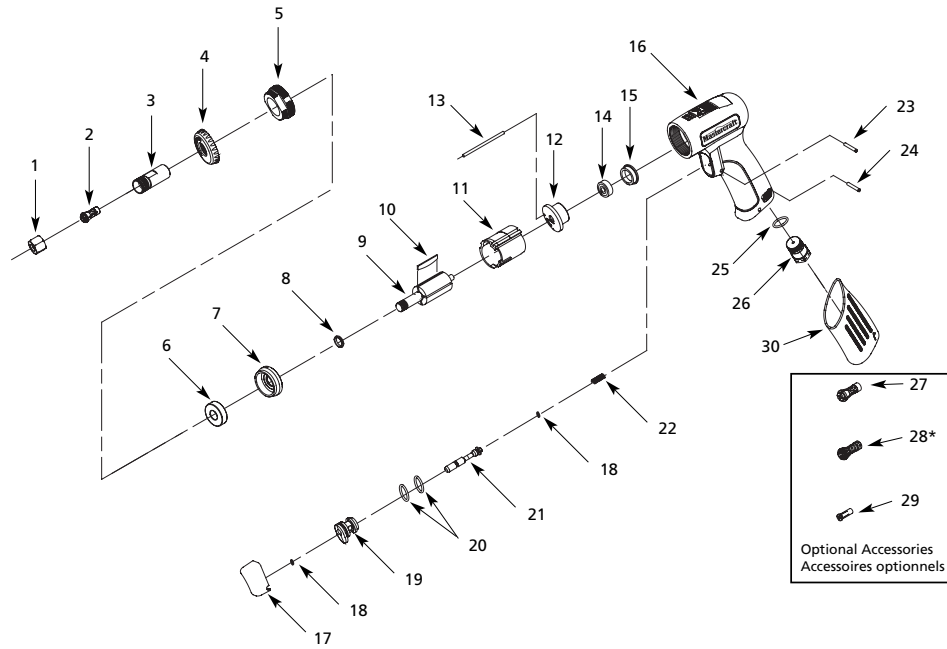

For Replacement Parts, call 1-866-220-2097
Pour pièces de rechange, appeler au 1-866-220-2097

Please provide following information:

- Model number
- Stamped-in code
- Part description and number as shown in parts list

S'il vous plaît, fournir l'information suivante :

- Numéro du modèle
- Code estampé
- Description et numéro de la pièce

NOTE: Metric Collet has black oxide finish after grinding operation.
REMARQUE : le mandrin métrique a un fini oxyde noir après le meulage.

Replacement Parts List

Ref. No.	Description	Part Number	Qty.	Ref. No.	Description	Part Number	Qty.
1	Collet nut	◆, ▲	1	21	Valve stem	■	1
2	Collet (1/4")	SV110600AV	1	22	Spring	■	1
3	Spindle	▲	1	23	Roll pin (air valve)	■	1
4	Housing cap	◆	1	24	Roll pin (inlet)	●	1
5	Lock nut	SV183800AV	1	25	O-ring (inlet)	●	1
6	Front bearing	▲	1	26	Air inlet with screen	●	1
7	Front end plate	▲	1	27	1/8" Collet (optional)	SV911200AV	1
8	Rotor spacer	▲	1	28	6 mm Collet (optional)	SV989000AV	1
9	Rotor	▲	1	29	Adapter 1/4" - 1/8" (optional)	SV170800AV	1
10	Rotor blade	▲	4	30	Grip	SV416901AV	1
11	Cylinder	▲	1	SERVICE KITS			
12	Rear end plate	▲	1	▲	Motor assembly kit	SV112105AV	
13	Motor alignment pin	▲	1	■	Trigger valve kit	SV110303AV	
14	Rear bearing	▲	1	●	Inlet bushing kit	SV114101AV	
15	End plate cap	▲	1	◆	Small parts kit	SV114104AV	
16	Motor housing	SV183701AV	1				
17	Trigger button	■	1				
18	O-ring (valve stem)	■	2				
19	Valve body	■	1				
20	O-ring (body)	■	2				

Liste de pièces de rechange

N°de réf.	Description	Número de pièce	Qté	N°de réf.	Description	Número de pièce	Qté
1	Écrou de mandrin	◆, ▲	1	21	Tige de soupape	■	1
2	Mandrin 1/4 po	SV110600AV	1	22	Ressort	■	1
3	Broche	▲	1	23	Goupille-ressort (soupape d'air)	■	1
4	Capuchon de carter	◆	1	24	Goupille-ressort (entrée)	●	1
5	Écrou de serrage	SV183800AV	1	25	Joint torique (entrée)	●	1
6	Palier avant	▲	1	26	Arrivée d'air avec tamis	●	1
7	Plaque d'extrémité, avant	▲	1	27	Mandrin 1/8 po (en option)	SV911200AV	1
8	Butée de rotor	▲	1	28	Mandrin 6 mm (en option)	SV989000AV	1
9	Rotor	▲	1	29	Adaptateur 1/4 po - 1/8 po (en option)	SV170800AV	1
10	Lame de rotor	▲	4	30	Manche	SV416901AV	1
11	Cylindre	▲	1	NÉCESSAIRES D'ENTRETIEN			
12	Plaque d'extrémité, arrière	▲	1	▲	Trousse d'assemblage du moteur	SV112105AV	
13	Goupille de redressage de moteur	▲	1	■	Jeu de soupape de gâchette	SV110303AV	
14	Palier arrière	▲	1	●	Jeu de douille d'admission	SV114101AV	
15	Carter de moteur avec décalcomanie	▲	1	◆	Trousse de petites pièces	SV114104AV	
16	Carter de moteur	SV183701AV	1				
17	Bouton de gâchette	■	1				
18	Joint torique (tige de soupape)	■	2				
19	Corps de soupape	■	1				
20	Joint torique (corps)	■	2