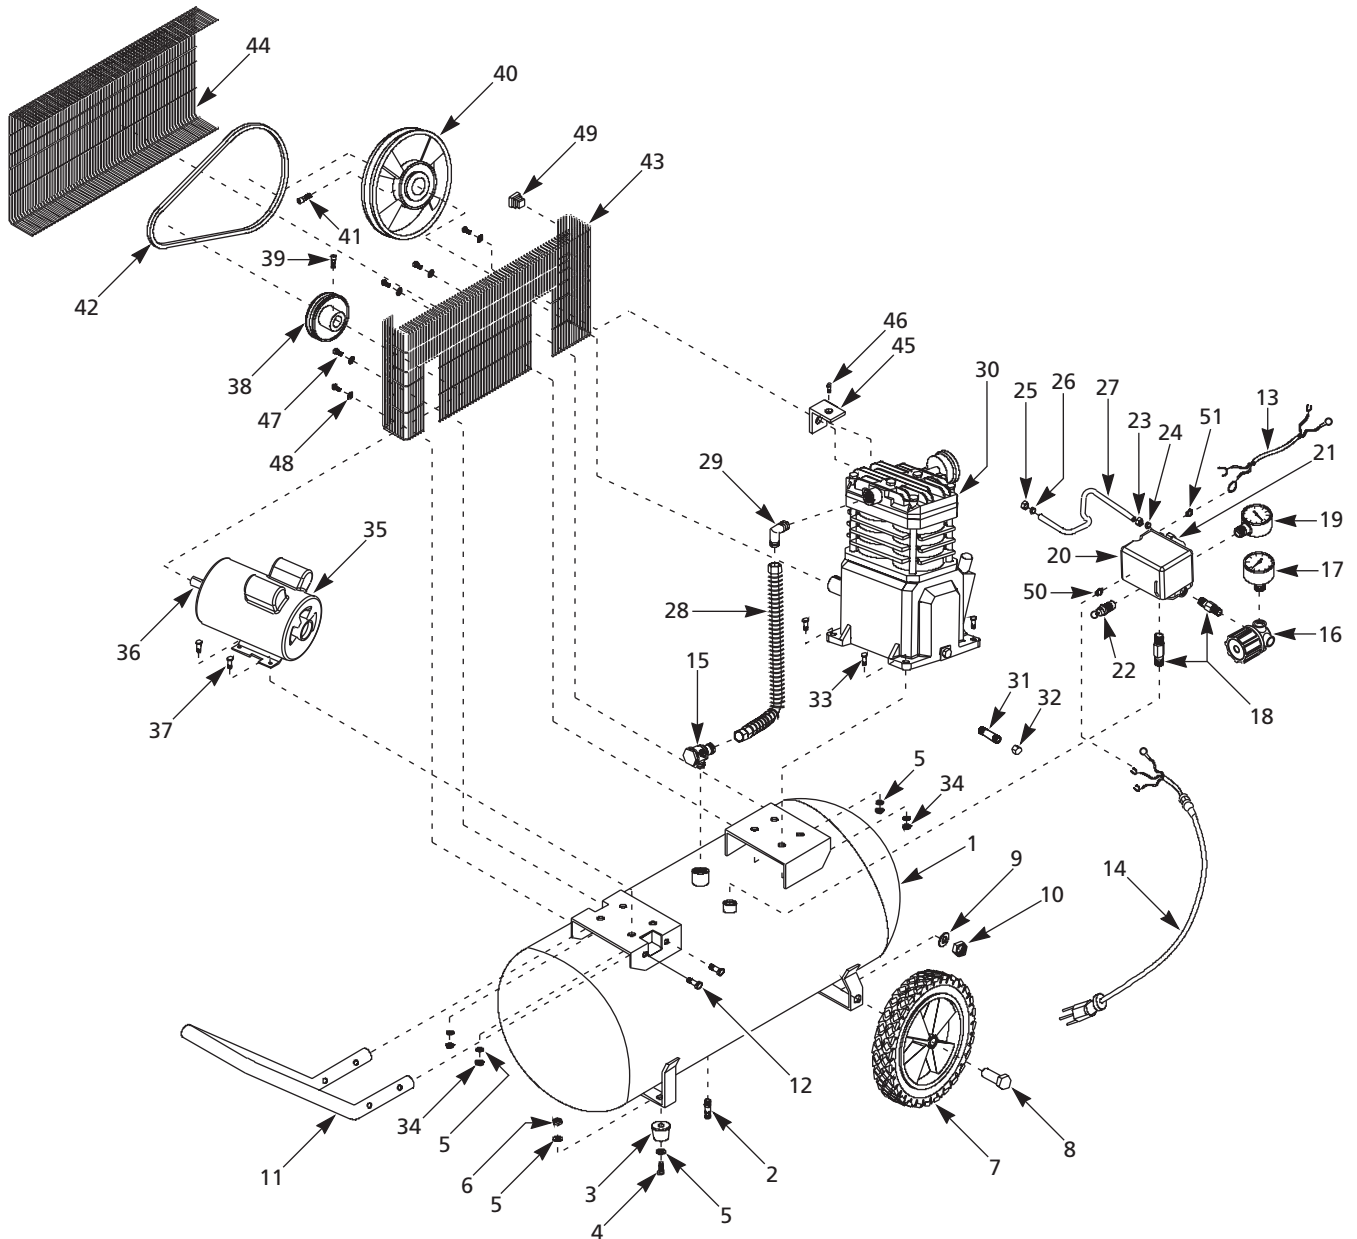

Para Ordenar Repuestos o Asistencia Técnica, Sírvase Llamar al Distribuidor Más Cercano a Su Domicilio

Sírvase darnos la siguiente información:

- Número del modelo
- Número de serie (de haberlo)
- Descripción y número del repuesto según la lista de repuestos

Puede escribirnos a:

Campbell Hausfeld
Attn: Customer Service
100 Production Drive
Harrison, OH 45030 U.S.A.

Lista de Repuestos

No. de Ref.	Descripción	Números de los repuestos para los modelos:		Ctd.
		VX640001	VX640201	
1	Tanque	AR062200AV	AR062300AV	1
2	Válvula de drenaje	D-1403	D-1403	1
3	Pata de goma	▲	▲	2
4	Perno	▲	▲	2
5	Arandela	▲	▲	12
6	Tuerca de 8 mm (5/16 inch) -18	▲	▲	2
7	Rueda de 25,40 cm (10 inch)	■	■	2
8	Perno del eje	■	■	2
9	Arandela	■	■	2
10	Tuerca hex.	■	■	2
11	Mango	●	●	1
12	Tornillo del mango	●	●	2
13	Cordón del motor	EC012800AV	EC012800AV	1
14	Ensamble de cordón eléctrico y enchufe	EC012500AV	EC012500AV	1
15	Válvula de chequeo	VT911300AV	VT911300AV	1
16	Regulador	RE206901AV	RE206901AV	1
17	Manómetro (montaje posterior)	GA016718AV	GA016718AV	1
18	Niple de 6,4 mm (1/4 inch)	★	★	2
19	Manómetro	GA016709AV	GA016709AV	1
20	Presostato	CW217400AV	CW217400AV	1
21	Válvula de descarga	CW212400AV	CW212400AV	1
22	Válvula de seguridad ASME	V-215105AV	V-215105AV	1
23	Tuerca (extremo del interruptor de presión)	▼	▼	1
24	Casquillo (extremo del interruptor de presión)	▼	▼	1
25	Tuerca (extremo de la válvula de retención)	▼	▼	1
26	Casquillo (extremo de la válvula de retención)	▼	▼	1
27	Tubo de descarga	▼	▼	1
28	Tubo de escape	VT910700AV	VT910700AV	1
29	Conexión en codo	ST085900AV	ST085900AV	1
30	◆ Bomba	VT470000KB	VT470000KB	1
31	Extensión del drenaje de aceite	ST083800AV	ST083800AV	1
32	Tapa del drenaje de aceite	ST150100AV	ST150100AV	1
33	Perno de montaje de la bomba	ST016000AV	ST016000AV	4
34	Tuerca de seguridad de 8 mm (5/16 inch) -18	★	★	8
35	Motor eléctrico	MC049401AV	MC014502AV	1
36	llave	KE000903AV	KE000903AV	1
37	Perno de montaje del motor	★	★	4
38	Polea	PU015300AV	PU012600AV	1
39	Tornillo de fijación 1/4 - 20 x 1/2	★	★	1
40	Volante	PU202700AV	PU202800AV	1
41	Tornillo de fijación M10 - 1.5 x 20	★	★	1
42	Correa	BT023200AV	BT002800AV	1
43	Guarda de bandas (posterior)	△	△	1
44	Guarda de bandas (frontal)	△	△	1
45	Placa para colgar	□	□	1
46	Tornillo de la placa para colgar	□	□	1
47	Tornillo del protector de la correa	□	□	5
48	Arandela	□	□	5
49	Bloqueo del protector de la correa	□	□	6
50	Liberador de tensión del cable de corriente	CW212900AV	CW212900AV	1
51	Liberador de tensión del cable del motor	CW212800AV	CW212800AV	1

LISTA DE REPUESTOS

▲	Juego de pata de goma	HL021300AV	HL021300AV
■	Juego de ruedas	VT910600AV	VT910600AV
●	Juego del mango	VT910800AV	VT910800AV
▼	Ensamblaje del tubo de descarga	VT911500AV	VT911500AV
△	Ensamblaje de la protección de la correa	VT911000AV	VT911000AV
□	Juego de patas de goma	VT911100AV	VT911100AV
★	Artículo estándar de ferretería - disponible en su ferretería local		
◆	Para ordenar partes de reparación para el cabezal vea el modelo exacto en la placa del compresor.