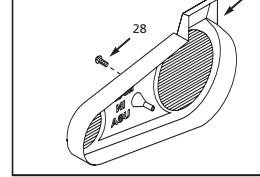

- ▲ No su muestra
- Artículo estándar de ferretería

Vertical Air Compressors Compresseurs d'Air Verticaux Compressores de Aire Verticales

Replacement Parts List
Liste de Pièces de Rechange
Lista de Repuestos

VT635600, VT635700

PLASTIC GUARD
PROTECTEUR DE PLASTIQUE
PROTECTOR DE PLÁSTICO

For parts, products & service information visit
POWER XPERT
www.chpower.com