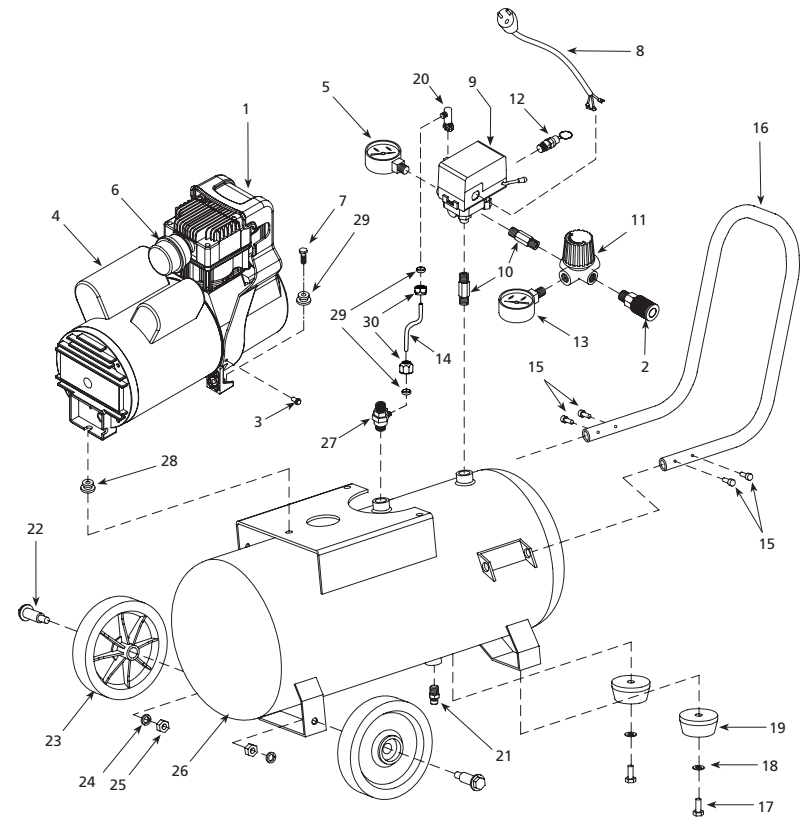

No. de Ref.	Descripción	Número del repuesto	Ctd.
1	Couvercle de protection	WL012401AV	1
2	Acople universal de 6,4mm (1/4")	HF203300AV	1
3	Tornillo	*	2
4	Ensamblaje de bomba/motor	WL373001AV	1
5	Manómetro del tanque	GA016709AV	1
6	Filtro	ST085700AV	1
7	Pernos de montaje de la bomba	ST158000AV	3
8	Cordón eléctrico	EC012601AV	1
9	Presostato	CW218200AV	1
10	Niple hexagonal	HL018900AV	2
11	Regulador de gran caudal	RE206901AV	1
12	Válvula de seguridad de 10,34 bar	V-215105AV	1
13	Manómetro (regulador)	GA016707AV	1
14	Tubo de descarga	◆	1
15	Tornillo del mango	▲	4
16	Mango	●	1
17	Tornillo de la pata	●	2
18	Arandela	●	2
19	Pata de goma	●	2
20	Válvula de descarga del interruptor de presión	CW212400AV	1
21	Llave de drenaje	D-1403	1
22	Perno del eje	■	2
23	Rueda	■	2
24	Arandela de seguridad	■	2
25	Tuerca hexagonal	■	2
26	Tanque	AR234700AV	1
27	Almohadilla aislante (Posterior)	WL003202AV	1
28	Almohadilla aislante	WL003203AV	2
29	Tuerca	◆	2
30	Casquillo	◆	2

JUEGOS DE REPUESTOS

▲ Juego de mango	WL036900AV
■ Rueda (por rueda)	WA003900AV
● Juego de patas de caucho (por juego)	HL020200AV
◆ Juego de tubo de descarga (incluye tuercas y casquillos)	WL011300AV

* Artículo estándar de ferretería

**Portable Air Compressor
Compresseur d'Air Portatif
Compresor d'Aire Portátil**

Replacement Parts List
Liste de Pièces de Rechange
Lista de Repuestos

WL612300