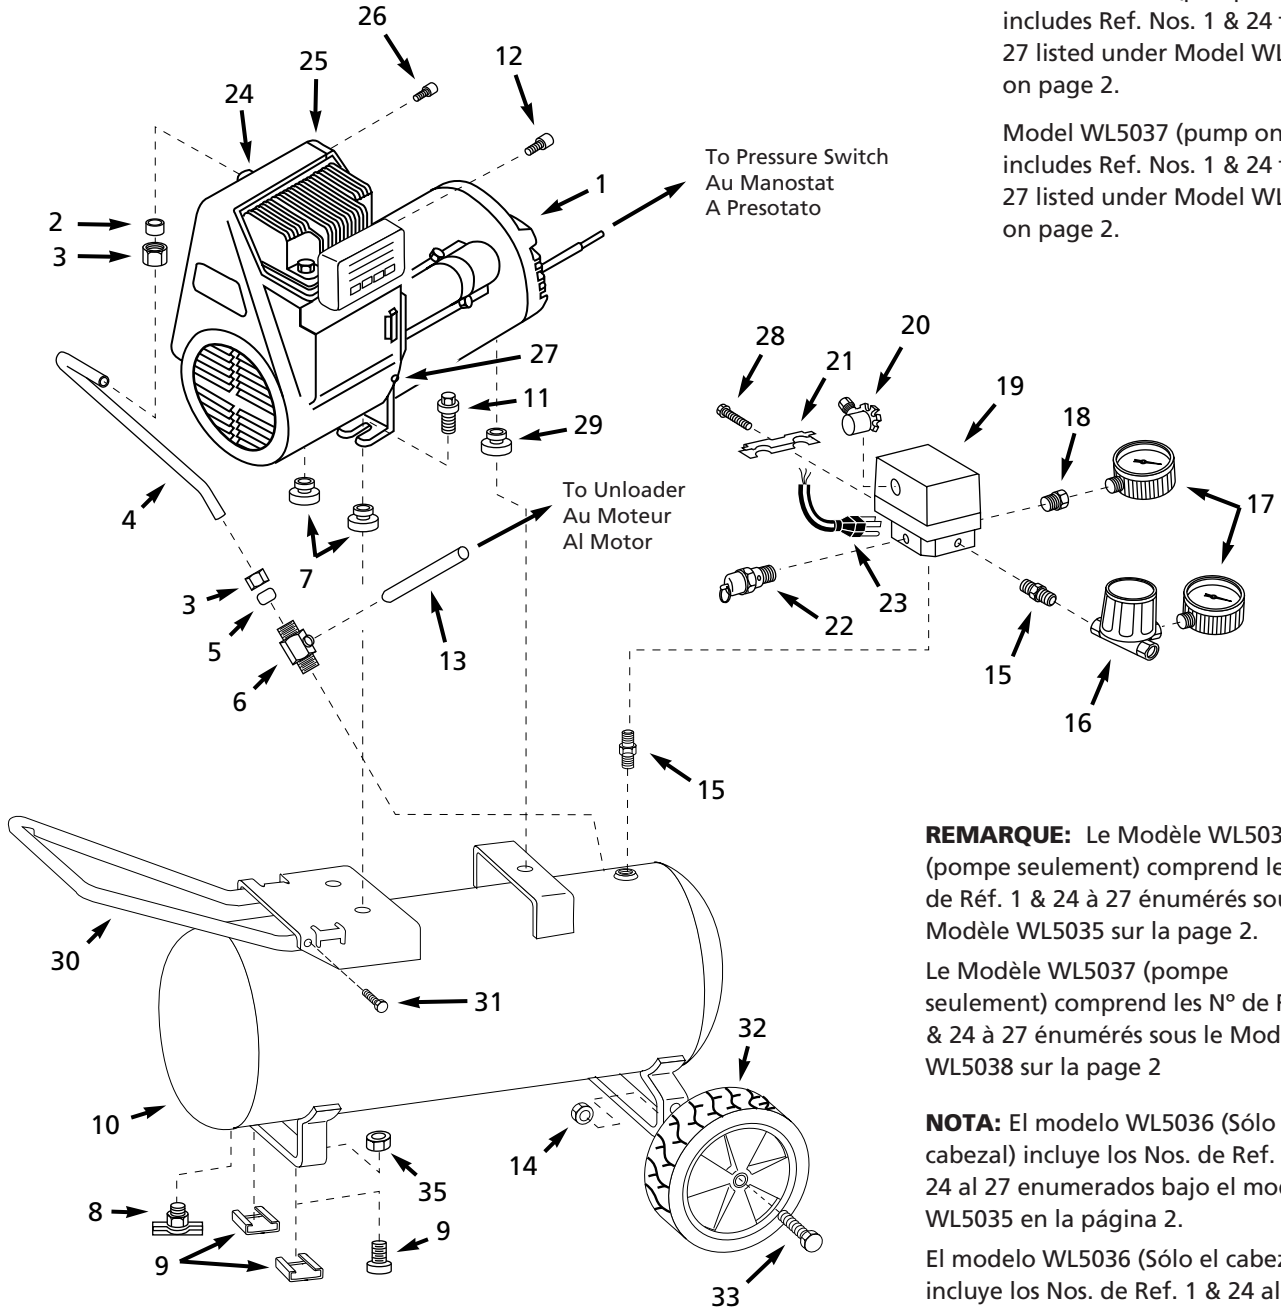

NOTE: Model WL5036 (pump only) includes Ref. Nos. 1 & 24 thru 27 listed under Model WL5035 on page 2.

Model WL5037 (pump only) includes Ref. Nos. 1 & 24 thru 27 listed under Model WL5038 on page 2.

REMARQUE: Le Modèle WL5036 (pompe seulement) comprend les N° de Réf. 1 & 24 à 27 énumérés sous le Modèle WL5035 sur la page 2.

Le Modèle WL5037 (pompe seulement) comprend les N° de Réf. 1 & 24 à 27 énumérés sous le Modèle WL5038 sur la page 2

NOTA: El modelo WL5036 (Sólo el cabezal) incluye los Nos. de Ref. 1 & 24 al 27 enumerados bajo el modelo WL5035 en la página 2.

El modelo WL5036 (Sólo el cabezal) incluye los Nos. de Ref. 1 & 24 al 27 enumerados bajo el modelo WL5038 en la página 2.

For Replacement Parts, Call 1-800-543-6400

Please provide following information:

† Items 24-27 are not included with the pump/motor

* Model WL5024 Exhaust tube uses ST072214AV elbow fitting