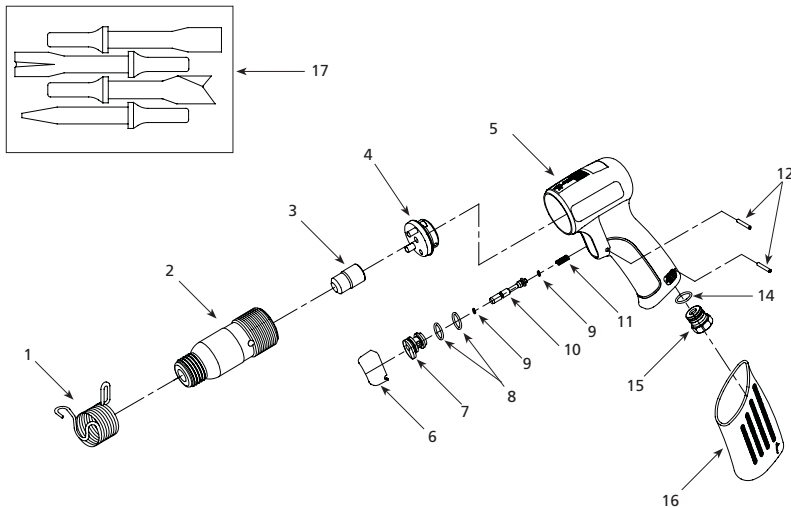

For parts, products & service information visit
POWER XPERT
www.chpower.com

Replacement Parts List

Ref. No.	Description	Part Number	Qty.	Ref. No.	Description	Part Number	Qty.
1	Spring retainer (2 pcs.)	MP2896	1	14	O-ring, Inlet bushing	▲	1
2	Barrel	■	1	15	Inlet bushing with screen (19mm Hex)	▲	1
3	Piston	■	1	16	Grip	--	1
4	Valve assembly	SV970500AV	1	17	Chisel bits (set of 4)	MP287500AV	
5	Housing with decals	--	1	SERVICE KITS			
6	Trigger	●	1	▲	Inlet bushing kit	SV110305AV	
7	Valve body	●	1	■	Piston/barrel kit	SV110302AV	
8	O-ring, valve body	●	2	●	Trigger/valve kit	SV110304AV	
9	O-ring, valve stem	●	2	--	Not available		
10	Valve stem	●	1				
11	Spring	●	1				
12	Roll pin	●▲	2				

Liste de Pièces de Rechange

N° de Réf.	Description	Número De Pièce	Qté.	N° de Réf.	Description	Número De Pièce	Qté.
1	Organe de retenue de ressort (2 pièces)	MP2896	1	14	Joint torique, douille d'admission	▲	1
2	Corps	■	1	15	Douille d'admission avec tamis (19mm Hex)	▲	1
3	Piston	■	1	16	Manche	--	1
4	Soupape équipée	SV970500AV	1	17	Foret de burin (jeu de 4)	MP287500AV	
5	Carter avec décalcomanie	--	1	NÉCESSAIRES D'ENTRETIEN			
6	Gâchette	●	1	▲	Jeu de douille d'admission	SV110305AV	
7	Corps de soupape	●	1	■	Jeu de piston/corps	SV110302AV	
8	Joint torique, corps de soupape	●	2	●	Jeu de soupape de gâchette	SV110304AV	
9	Joint torique, tige de manoeuvre	●	2	--	Pas disponible		
10	Tige de manoeuvre	●	1				
11	Ressort	●	1				
12	Goupille-ressort	●▲	2				