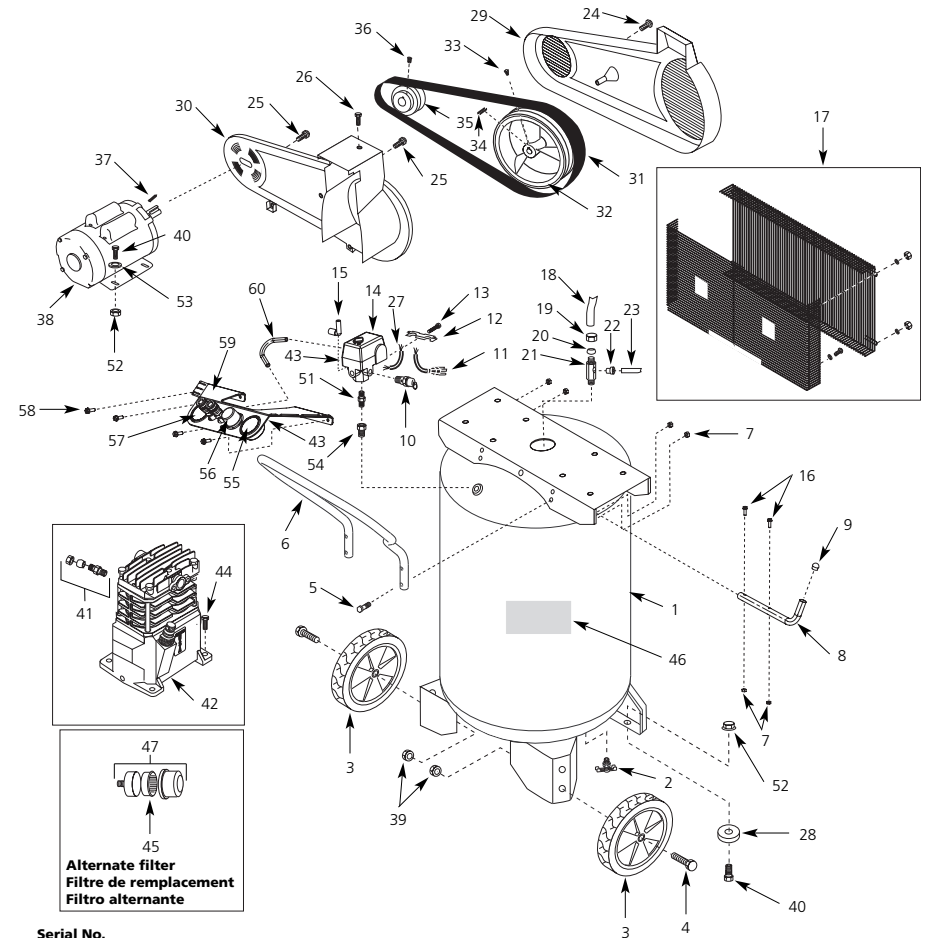

Portable Vertical Compressor

Compresseur Vertical Portatif

Compresor Vertical Portátil

Replacement Parts List
Lista de Pièces de Rechange
Lista de Repuestos

EX820000, VT634500

Serial No. _____
Numéro de Série _____
Número de Série _____

Model Number _____ Date of Purchase _____
No. Modèle _____ La date d'achat _____
Modelo No. _____ La fecha de compra _____