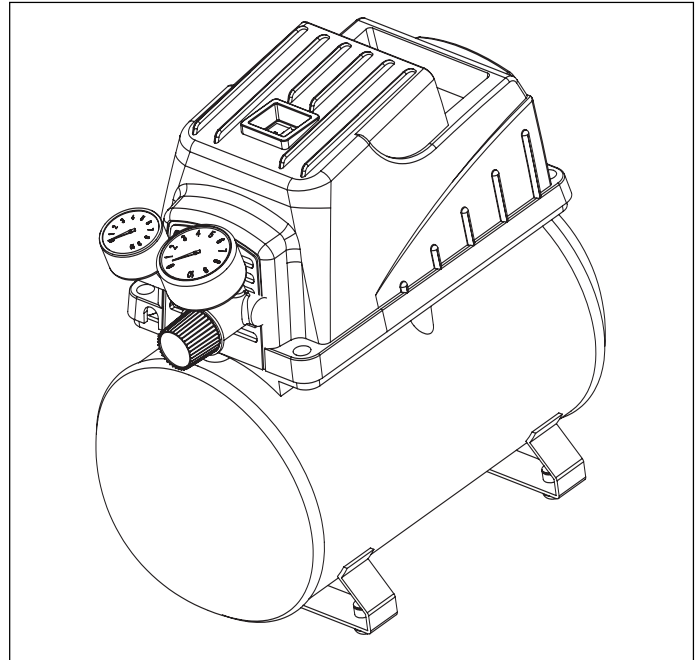

Oilless Compressors

Compresseur Sans Huile

Compresores Sin Aceite

Replacement Parts Manual
Manuel de pièces de rechange
Manual de lista de repuestos

FP209002, FP209102, FP209402

Description

Oilless compressors are designed for do-it-yourselfers with a variety of home and automotive jobs. These units operate without oil. Compressed air from this unit will contain moisture. Install a water filter or air dryer if application requires dry air.

Description

Les compresseurs sans huile sont conçus pour les bricoleurs avec une variété de travaux domestiques et automobiles. Ces modèles fonctionnent sans huile. L'air comprimé de ce modèle sera humide. Installer un filtre pour l'eau ou un sécheur si votre application requiert l'air sec.

Descripción

Compresores sin aceite diseñados para los aficionados al bricolaje, con una variedad de trabajos domésticos y automotores. Estas unidades funcionan sin aceite. El aire comprimido que sale de esta unidad contiene humedad. Instale un filtro de humedad o un secador de aire si la aplicación requiere aire seco.

For Replacement Parts or technical Assistance, Call 1-800-543-6400

Pour les Pièces de Rechange ou Assistance Technique, appeler 1-800-543-6400

Para ordenar repuestos o asistencia técnica, sírvase llamar al concesionario más cercano a su domicilio

Please provide following information:

- Model number: _____

- Stamped-in code: _____

- Part description and number as shown in parts list

S'il vous plaît fournir l'information suivante:

- Numéro du modèle: _____

- Code Estampé: _____

- Description et numéro de la pièce

Sírvase darnos la siguiente información:

- Número del modelo: _____

- Número de Serie o código con fecha (de haberlo): _____

- Descripción y número del repuesto según la lista de repuestos

Address parts correspondence to:

Campbell Hausfeld
Attn: Customer Service
100 Production Drive
Harrison, OH 45030 U.S.A.

Correspondance:

Campbell Hausfeld
Attn: Customer Service
100 Production Drive
Harrison, OH 45030 U.S.A.

Puede escribirnos a:

Campbell Hausfeld
Attn: Customer Service
100 Production Drive
Harrison, OH 45030 U.S.A.