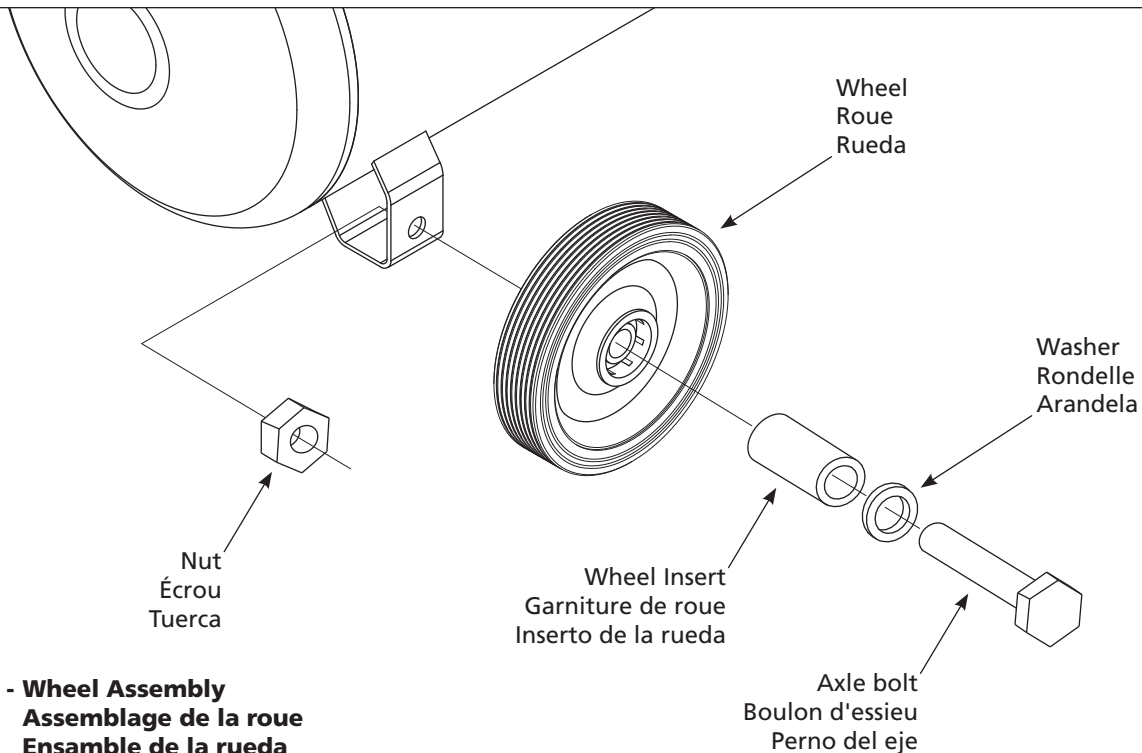

**CAMPBELL
HAUSFELD®**

**Oil-Lubricated Compressors
Compresseur Graissé à l'Huile
Compresor Lubricado con Aceite**

**Quick Set-up Instructions
Instructions de Montage Rapide
Instrucciones para la Instalación Rápida**

HL5401

**Figure 1 - Handle Assembly
Montage de pied en caoutchouc
Ensamble del mango**

**Figure 2 - Wheel Assembly
Assemblage de la roue
Ensamble de la rueda**

See Owner's Manual for further information and detailed assembly instructions.