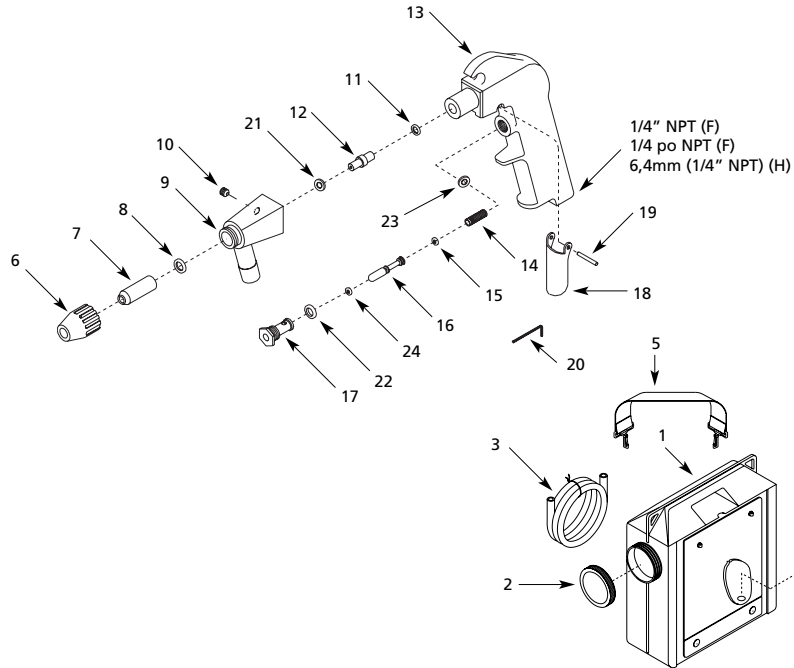

Specifications and Features
Spécifications et Caractéristiques
Especificaciones y Características

Model MXS11002

Address parts correspondence to: Parts Department
Correspondance: 100 Production Drive
Puede escribirnos a: Harrison, OH 45030 U.S.A.

Please provide following information:

- Model number
- Stamped-in code
- Part description and number as shown in parts list

S'il vous plaît fournir l'information suivante:

- Numéro du modèle
- Code Estampé
- Description et numéro de la pièce

Sírvase darnos la siguiente información:

- Número del modelo
- Número de Serie o código con fecha (de haberlo)
- Descripción y número del repuesto según la lista de repuestos

Specifications and Features
Spécifications et Caractéristiques
Especificaciones y Características

Model MXS11002

Replacement Parts List

Ref. No.	Description	Part No.	Qty.
1	Hopper assembly kit (Includes Ref. No. 2 and 4)	AT007702AV	1
2	Hopper, cap	AT007900AV	1
3	Material hose (3/8" I.D. x 5 ft.)	HA210502AJ	1
4	Hose connector assembly	AT126000AJ	1
5	Shoulder strap	AT008200AV	1
6	Gun tip	AT210100AV	1
7A	Ceramic nozzle	●	1
7B	Carbide nozzle	▲	1
8	Nozzle seal	●▲	1
9	Gun nose	AT210400AV	1
10	Set screw	---	1
11	O-ring	●▲	1
12	Air jet	●▲	1
13	Gun body	AT210900AV	1
14	Valve spring	■	1
15	O-ring	■	2
16	Valve plug	■	1

Ref. No.	Description	Part No.	Qty.
17	Valve core	■	1
18	Trigger	■	1
19	Trigger pin	■	1
20	Allen wrench	SV109301AV	1
21	O-ring	●▲	1
22	Valve seal	■	1
23	Core seal	■	1
24	O-ring	■	1
	■ Trigger and valve repair kit	SV212000AV	1

● Order Model No. MP3109 for ceramic nozzle and jet kit
▲ Order Model No. MP3110 for carbide nozzle and jet kit

Liste De Pièces De Rechange

www.maxustools.com

N° de Réf.	Description	N° de Pièce	Qté.
1	Nécessaire de trémie équipée (N° 2 et 4 compris)	AT007702AV	1
2	Trémie, capuchon	AT007900AV	1
3	Tuyau flexible de matériaux (3/8 po D.I. x 5 pi)	HA210502AJ	1
4	Assemblage de raccord de tuyau flexible	AT126000AJ	1
5	Lanière	AT008200AV	1
6	Bec du pistolet	AT210100AV	1
7A	Buse céramique	●	1
7B	Buse carbure	▲	1
8	Joint de buse	●▲	1
9	Nez du pistolet	AT210400AV	1
10	Vis de pression	---	1
11	Joint torique	●▲	1
12	Jet d'air	●▲	1
13	Corps du pistolet	AT210900AV	1
14	Ressort de soupape	■	1
15	Joint torique	■	2

N° de Réf.	Description	N° de Pièce	Qté.
16	Tournant	■	1
17	Noyau de soupape	■	1
18	Gâchette	■	1
19	Goupille	■	1
20	Clé hexagonale	SV109301AV	1
21	Joint torique	●▲	1
22	Joint de soupape	■	1
23	Joint de noyau	■	1
24	Joint torique	■	1
	■ Nécessaire pour la réparation de gâchette et de soupape	SV212000AV	1

● Commander le Modèle MP3109 pour la buse céramique et le jeu de jet
▲ Commander le Modèle MP3110 pour la buse carbure et le jeu de jet