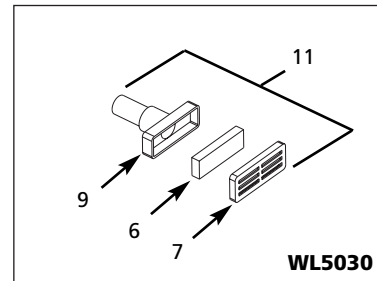

For Replacement Parts, call 1-800-543-6400
Pour Pièces de Rechange, composer le 1-800-543-6400
Para Ordenar Repuestos, Sírvase Llamar al Distribuidor más Cercano a su Domicilio

Ref No. Nº. Ref. No. de Ref.	Description Description Descripción	WL503002	WL503704	WL504001	Qty. Qté. Ctd.
1	Pump/motor Pompe/moteur Cabezal/motor	WL361001AJ	WL361501AJ	WL381500AJ	1
2	Rear cover Couvercle arrière Cubierta posterior	WL007600AV	WL007600AV	WL007600AV	1
3	Plascrew Vis Tornillo	ST158400AV	ST158400AV	ST158400AV	1
4	Shroud Couvercle de protection Tapa	WL006603AV	WL006603AV	WL006603AV	1
5	Shroud tapping screw Vis à tôle de couvercle de protection Tornillo de la tapa	ST129302AV	ST129302AV	ST129302AV	1
6	Filter element Cartouche filtrante Elemento del filtro	WL001100AV	VT042500AV	WL001100AV	1
7	Filter housing - front Carter de filtre - avant Cubierta del filtro - parte frontal	WL003000AV	WL209000AV	WL003000AV	1
8	Screw Vis Tornillo	--	ST074415AV	--	1
9	Filter housing - back Carter de filtre - arrière Cubierta del filtro - parte posterior	WL001400AV	WL208900AV	WL001400AV	1
10	Filter adapter Adaptateur de filtre Adaptador del filtro	--	WL002800AV	--	1
11	Filter assembly Filtre équipé Ensamblaje del filtro	WL209400AJ	WL209100AJ	WL209400AJ	1