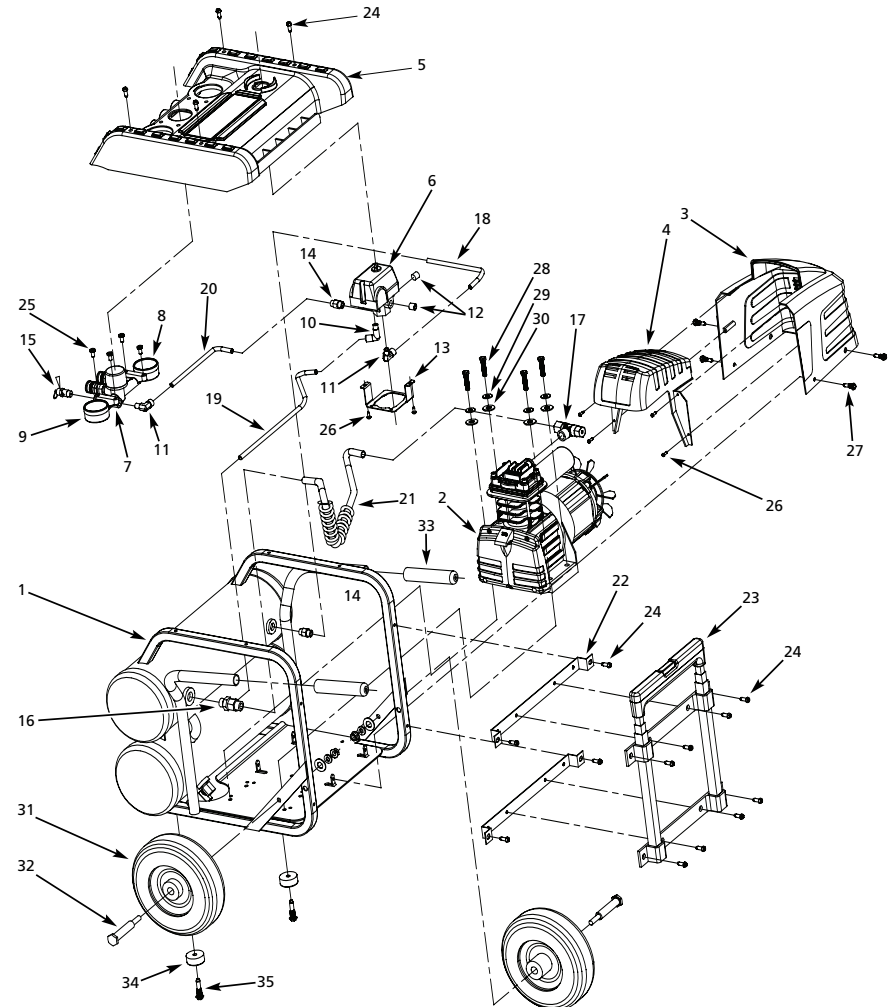

JUEGOS DE REPUESTOS

▲	Juego de tornillos de la cubierta del motor	HL012900AV
■	Juego de tubo de salida (incluye tuercas y casquillos)	HL018000AV
●	Juego de pernos de montaje de la bomba	HL015200AV

1.3 HP Oil-Lubricated Compressor
Compresseur Graissé par l'Huile de 1,3 HP
Compresor Lubricado con Aceite de 1,3 HP

Replacement Parts List Liste de Pièces de Rechange Lista de Repuestos

EX801500