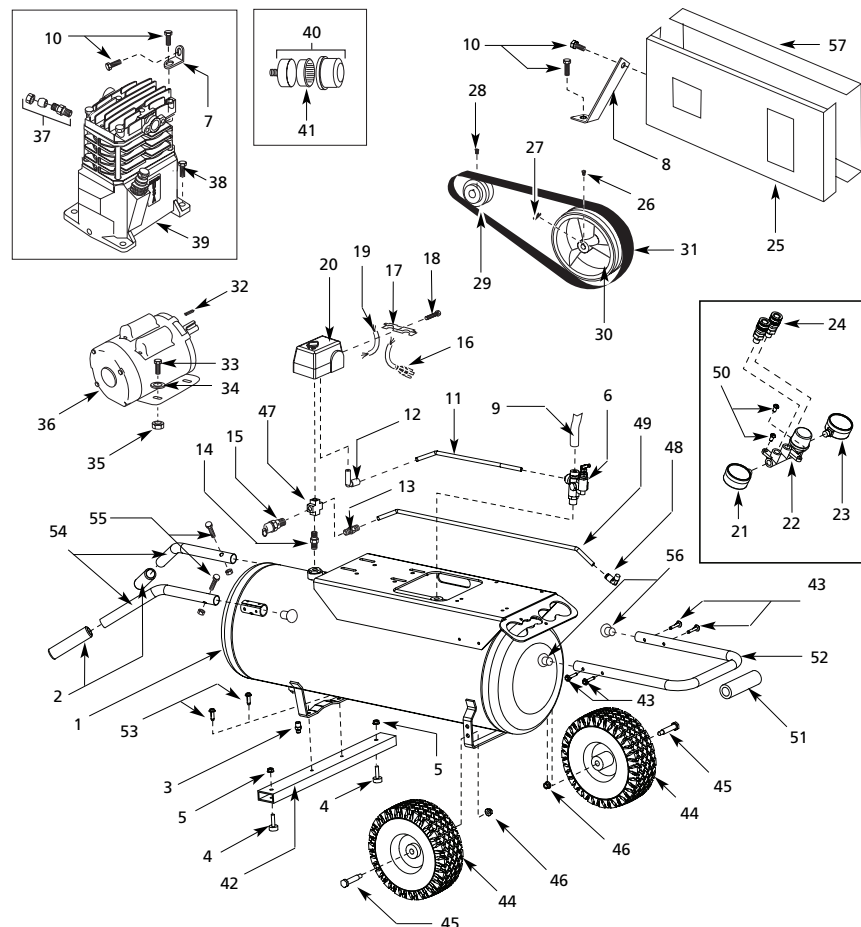

Ref. No.	Descripción	EX800700AJ	Ctd.
41	Elemento del filtro	ST073916AV	1
42	Pata delantera	FA151100JJ	1
43	Tornillo de 6,4mm (1/4") - 20 x 3,81 cm (1.5")	ST073283AV	4
44	Rueda neumática de 2,54 cm (10")	WA006000AV	2
45	Perno	ST064700AV	2
46	Tuerca de 9,5 mm (3/8") - 16	ST033500AV	2
47	Conector en cruz	ST149300AV	1
48	Acople de codo	ST119704AV	1
49	Tubo	WL021400AV	1
50	Tornillo Torx 1/4 - 20 x 6,4 mm (1/2")	ST071626AV	2
51	Asa del mango	WL012102AV	1
52	Mango	HL006400AV	1
53	Tornillo	ST116400AV	2
54	Mango	HL006500AV	2
55	Tornillo de 7,9 mm (5/16") - 14 x 3,81 cm (1.5")	ST178303AV	2
56	Tapón	ST073611AV	4
57	Protector frontal de correa	BG223100KK	1

JUEGOS DE REPUESTOS

- Ensamblaje de múltiple WL021100AV 1
- Artículo estándar de ferretería

**Wheelbarrow VT Compressor
Compresseur Brouette VT
Compresor VT de Carretilla**

**Replacement Parts List
Liste de Pièces de Rechange
Lista de Repuestos**

EX801800

Serial No.
Numéro de Série
Número de Série

Model Number
No. Modèle
Modelo No.

Date of Purchase
La date d'achat
La fecha de compra