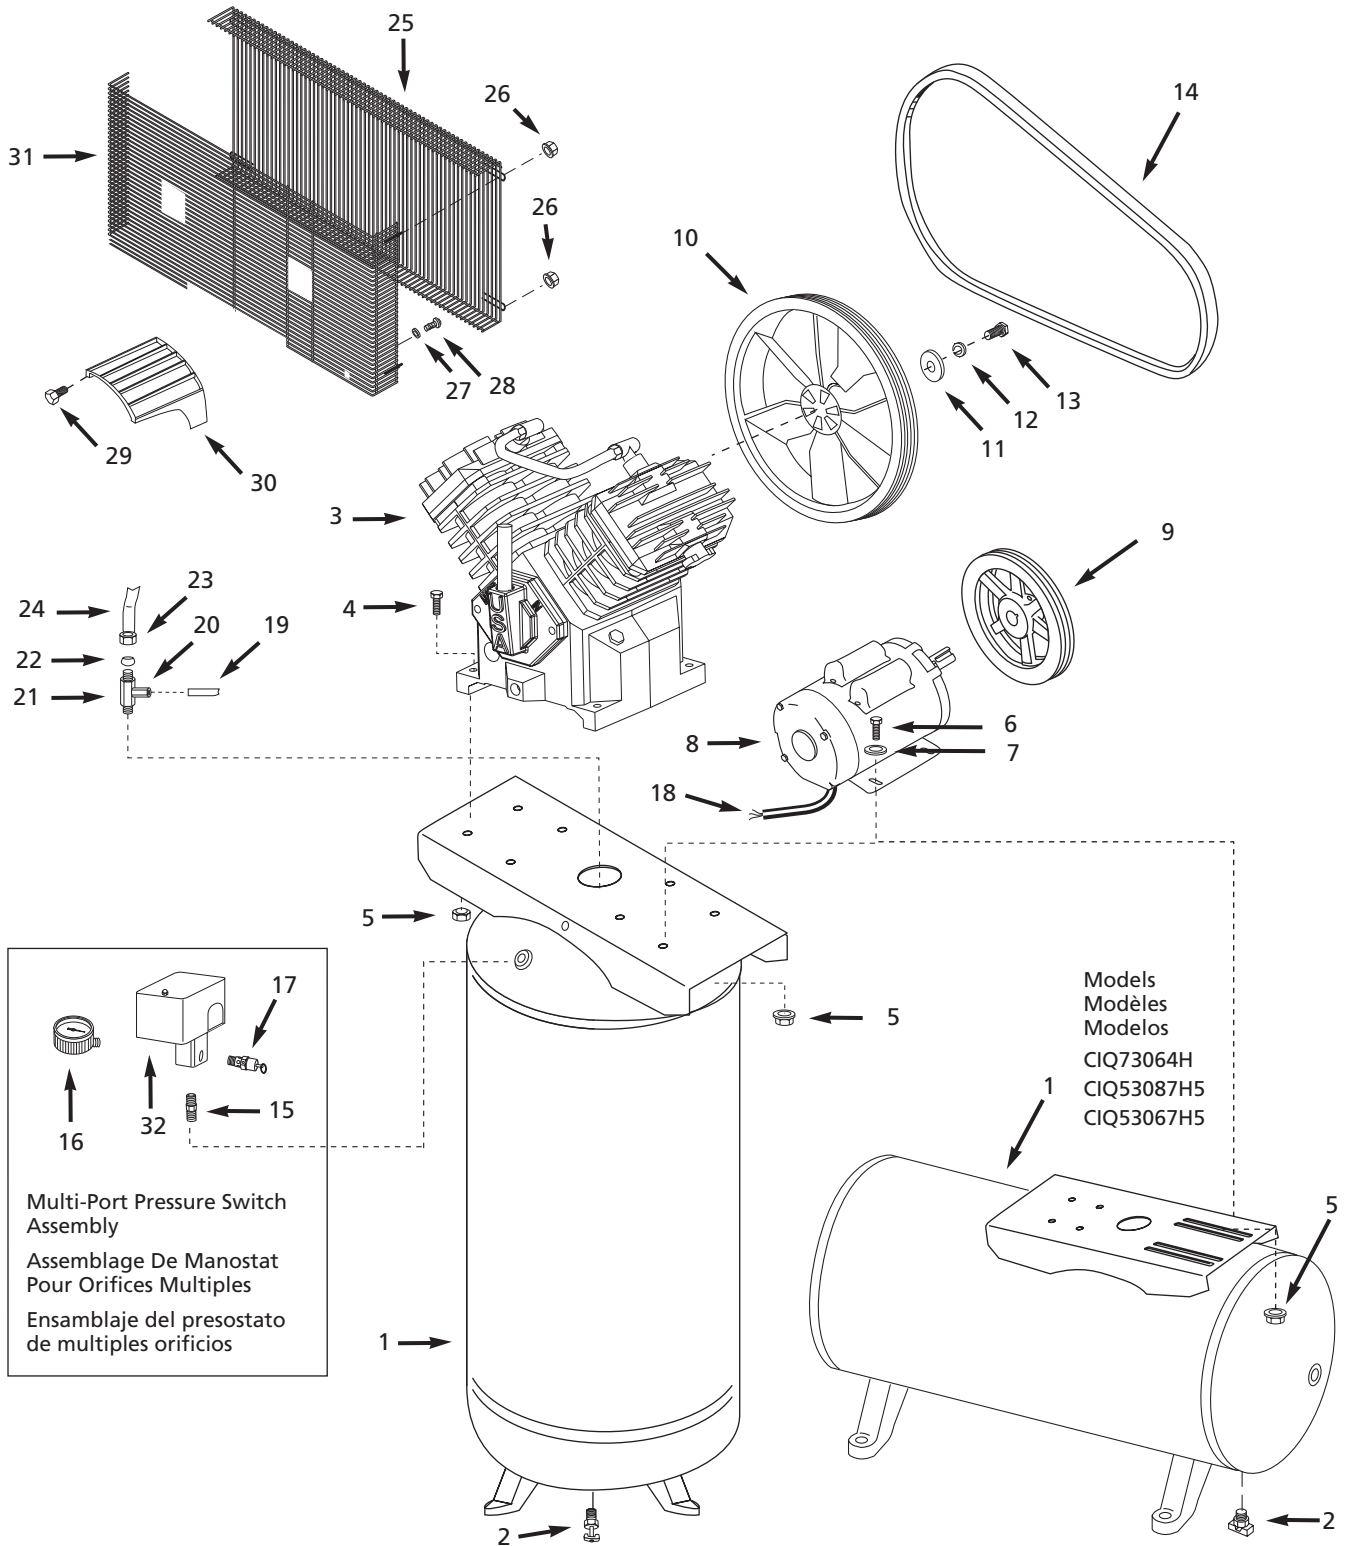

Four Cylinder Quad Air Compressor Compresseur D'Air À Quatre Cylindres Quad Compresores de Aire Quad de Cuatro Cilindros

Replacement Parts List
Liste De Pièces De Rechange
Lista de repuestos

CIQ53067V5, CIQ53067H5, CIQ53087H5, CIQ71060V, CIQ71061V, CIQ71062V,
CIQ71080V, CIQ71081V, CIQ71080VP, CIQ71083V, CIQ73064V & CIQ73064H