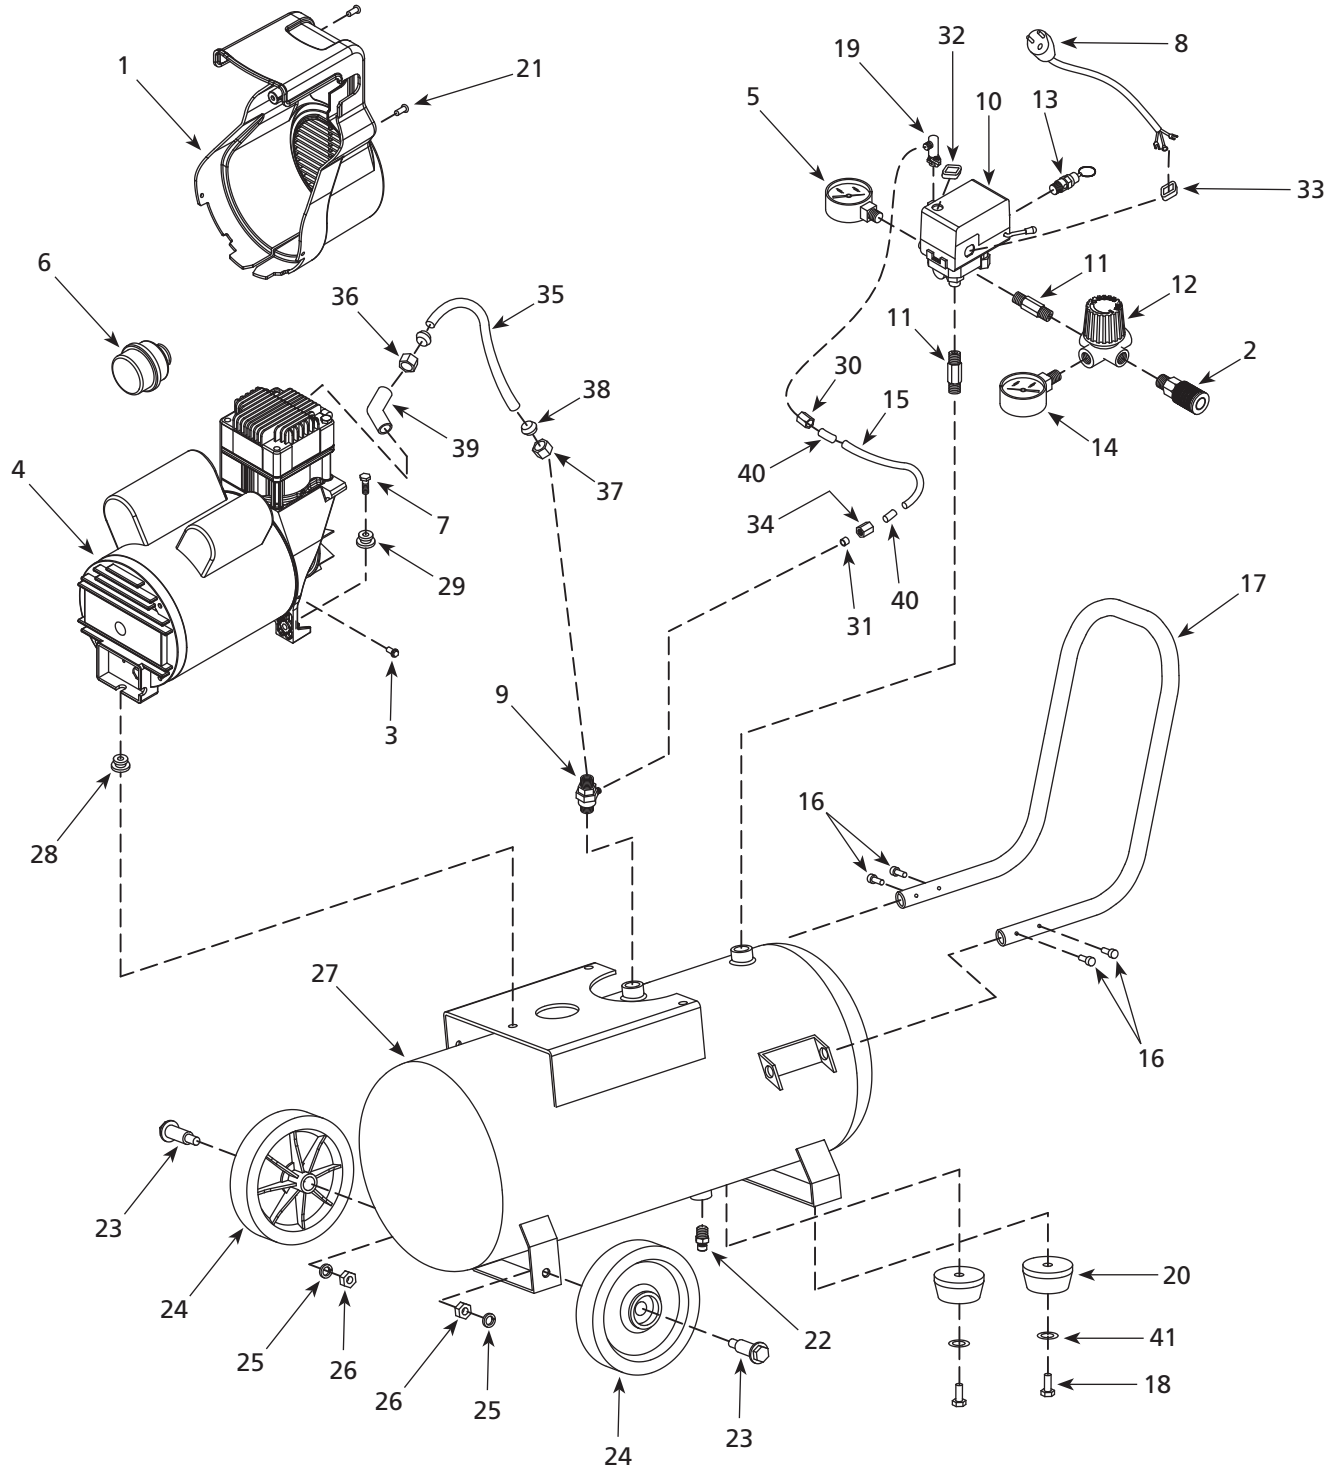

For Replacement Parts or Technical Assistance, Call 1-800-543-6400

Please provide following information:

- -Model number
- -Serial number (if any)
- -Part description and number as shown in parts list

Address parts correspondence to:

Attn: Customer Service
Campbell Hausfeld
100 Production Drive
Harrison, OH 45030

Ref. No.	Description	Part Number	Qty.
1	Shroud	WL012401AV	1
2	1/4 inch Universal coupler (m)	HF203300AV	1
3	Screw - M5 x 10mm	ST129301AV	2
4	Pump/motor assembly	WL373001AJ	1
5	Tank gauge	GA016709AV	1
6	Filter	ST085700AV	1
7	Pump mounting bolts	ST158000AV	3
8	Power cord	EC015000AV	1
9	Check valve	CV307801AV	1
10	Pressure switch	CW218200AV	1
11	Hex nipple	HL018900AV	2
12	Hi-flow regulator	RE206901AV	1
13	170 psi Safety valve	V-215108AV	1
14	Regulator gauge	GA016707AV	1
15	Unloader tube	▲	1
16	Handle screw	▼	4
17	Handle	▼	1
18	Bolt	●	2
19	Pressure switch unloader valve	CW212400AV	1
20	Rubber foot	HL021300AV, ●	2
21	Screw	ST129302AV	2
22	Drain valve	D-1403	1
23	Axle bolt	■	2
24	Wheel	■	2
25	Lock washer - M13	■	2
26	Hex nut - M10 - 1.25	■	2
27	Tank	AR234700AV	1
28	Isolation mount rear	WL003202AV	1
29	Isolation mount front	WL003203AV	2
30	Nut with captive ferrule	▲	1
31	Ferrule	▲	1
32	Motor cord strain relief	CW212800AV	1
33	Power cord strain relief	CW212900AV	1
34	Nut	▲	1
35	Exhaust tube	◆	1
36	Nut	◆	1
37	Nut	◆	1
38	Ferrule	◆	2
39	Elbow fitting	ST188900AV	1
40	Tube insert	▲	2
41	Washer	●	2

REPLACEMENT PARTS KITS

▲	Unloader tube kit	WL016400AV
■	Wheel kit	HU001100AV
●	Rubber feet kit (per set)	HL040900AV
◆	Exhaust tube kit (includes nuts and ferrules)	WL011300AV
▼	Handle kit	WL036900AV
*	Standard hardware item