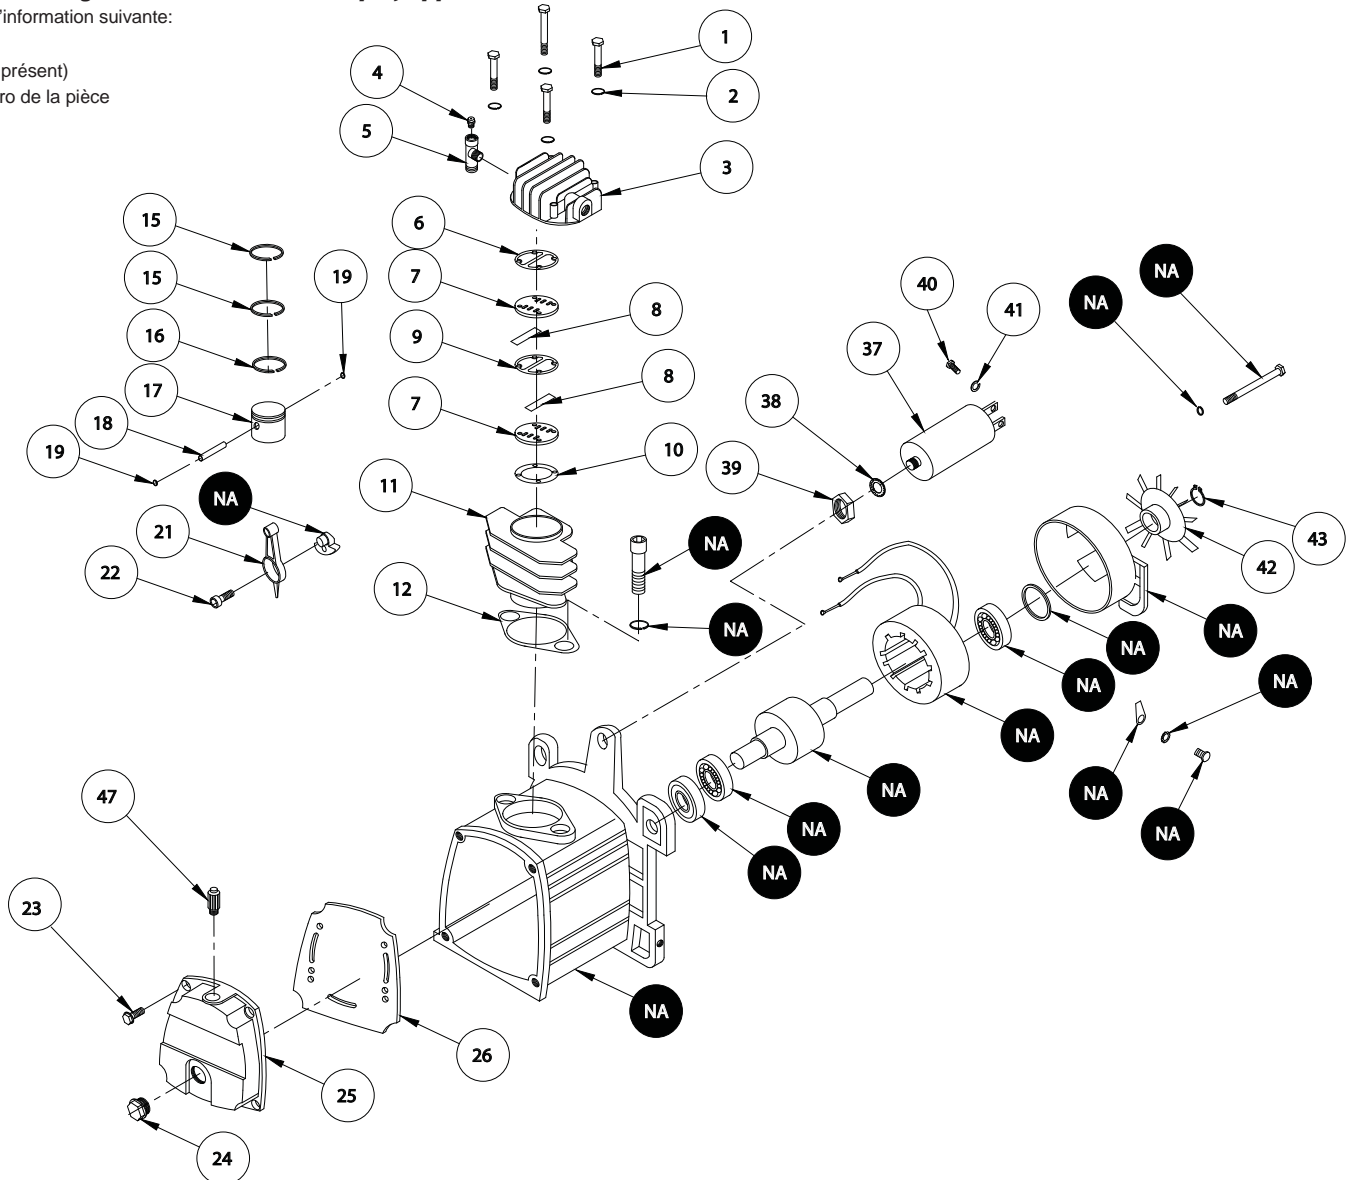

Pour pièces de rechange ou assistance technique, appeler 1-800-543-6400

S'il vous plaît fournir l'information suivante:

- Numéro de Modèle
- Numéro de série (si présent)
- Description et numéro de la pièce

Réf. N°	Description	Numéro de pièce	Qté	Réf. N°	Description	Numéro de pièce	Qté	NÉCESSAIRES DE PIÈCES DE RECHANGE	
1	BOULON	▲	4	18	AXE DE PISTON	◆	1	▲	KIT TÊTE DE POMPE HL042100AV
2	RONDELLE ELASTIQUE	▲	4	19	CIRCLIP	◆	2	■	KIT PLAQUE PORTE-SOUPAPE HL042200AV
3	TÊTE DE POMPE	▲	1	21	BIELLE DU CONNECTEUR	◆	1	●	KIT JOINT & PISTON HL042300AV
4	SOUPAPE DE DECHARGE	✕	1	23	BOULON	▼	4	◆	KIT ASSEMBLAGE PISTON HL042400AV
5	CONCENT DE TYPE T	✕	1	24	JAUGE NIVEAU D'HUILE	HL042000AV	1	▼	KIT CARTER HL042500AV
6	JOINT DE TÊTE DE POMPE	■●	1	25	CARTER	▼	1	✕	KIT SOUPAPE DE DÉMARRAGE À FROID HL042600AV
7	PLAQUE PORTE-SOUPAPE	■	2	26	JOINT DU CARTER	▼	1	□	KIT CONDENSATEUR HL042700AV
8	SOUPAPE	■	2	37	CONDENSATEUR	□	1	○	KIT VENTILATEUR HL042800AV
9	JOINT EN ALUMINIUM	■●	1	38	RONDELLE INTÉRIEURE	□	1		
10	JOINT DU CYLINDRE (SUPERIEUR)	■●	1	39	ECROU	□	1		
11	CYLINDRE	HL042900AV	1	40	VIS	□	2		
12	JOINT DU CYLINDRE (INFERIEUR)	●	1	41	RONDELLE ELASTIQUE	□	2		
15	ANNEAU DE COMPRESSION	●	2	42	VENTILATEUR	○	1		
16	BAGUE DE GRAISSAGE	●	1	43	CIRCLIP 14	○	1		
17	PISTON	◆	1	47	RENIFLARD AVEC JOINT TORIQUE	HL026600AV	1