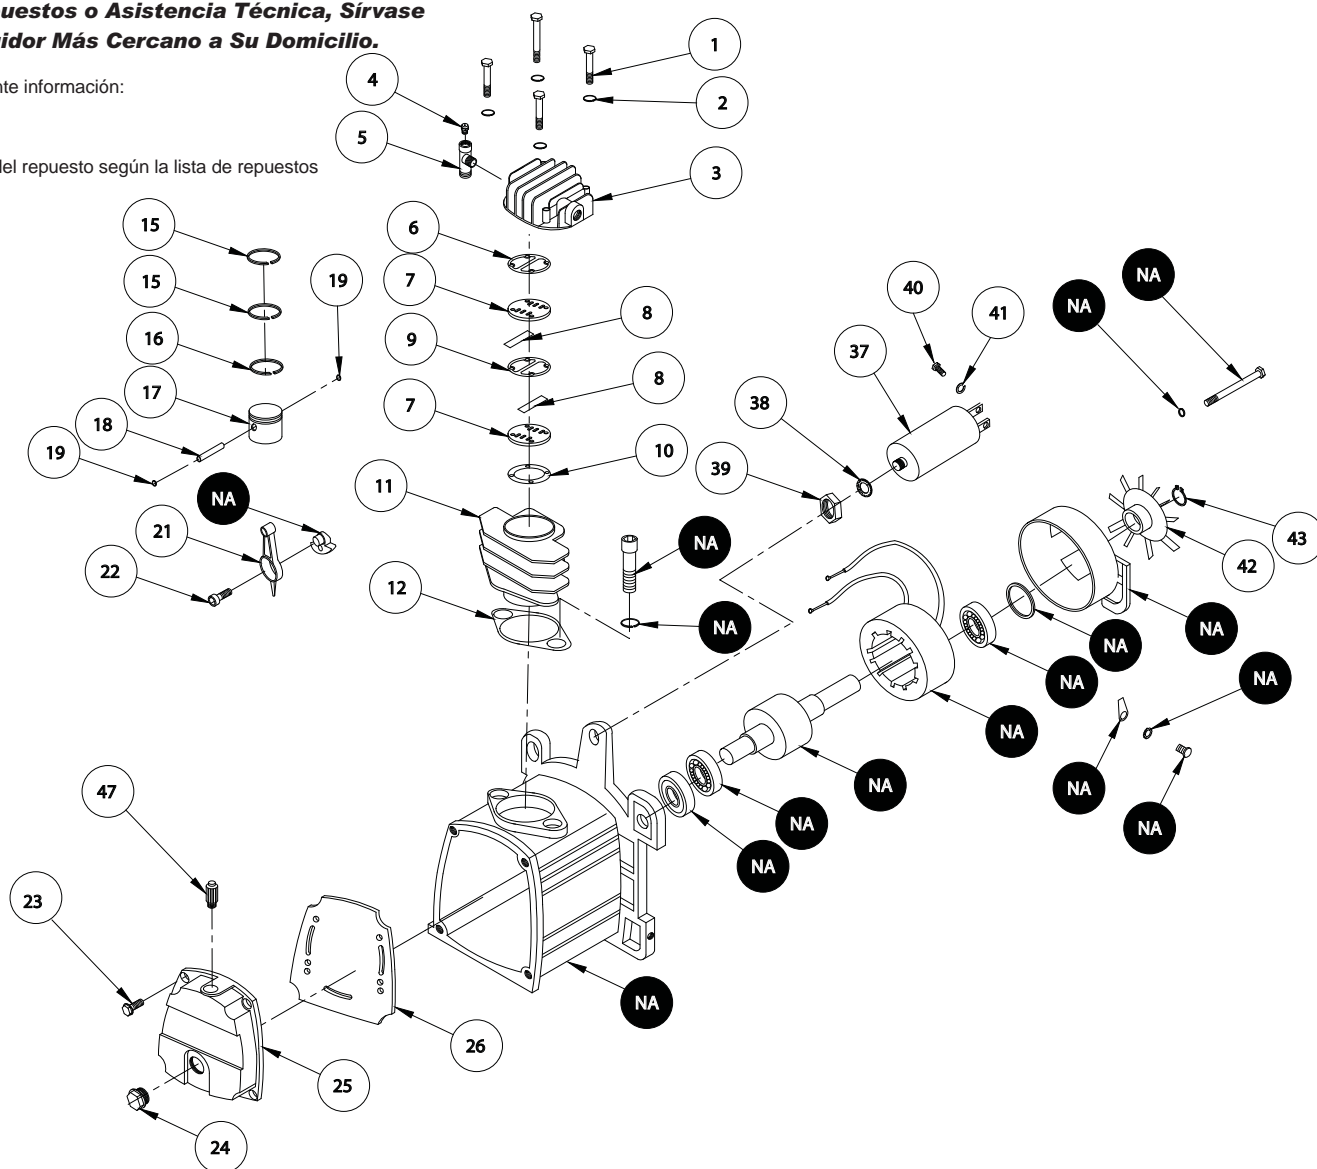

Para Ordenar Repuestos o Asistencia Técnica, Sírvase Llamar al Distribuidor Más Cercano a Su Domicilio.

Sírvase darnos la siguiente información:

- Número del modelo
- Código impreso
- Descripción y número del repuesto según la lista de repuestos

No. de Ref.	Descripción	Número del Repuesto	Ctd.	No. de Ref.	Descripción	Número del Repuesto	Ctd.	JUEGOS DE REPUESTOS
1	PERNO	▲	4	18	CLAVIJA DE PISTÓN	◆	1	▲ CONJUNTO DE CABEZA DE BOMBA HL042100AV
2	ARANDELA DE PRESIÓN	▲	4	19	ANILLO DE RETENCIÓN	◆	2	■ CONJUNTO DE PLACA DE VÁLVULA HL042200AV
3	CABEZA DE BOMBA	▲	1	21	VARILLA CONECTORA	◆	1	● CONJUNTO DE EMPAQUES Y ANILLOS DE PISTÓN HL042300AV
4	VÁLVULA DE ALIVIO	✖	1	23	PERNO	▼	4	◆ CONJUNTO DE PISTÓN HL042400AV
5	CONCENT TIPO T	✖	1	24	MEDIDOR DE NIVEL DE ACEITE	HL042000AV	1	▼ CONJUNTO DE CUBIERTA DE CÁRTER HL042500AV
6	EMPAQUE DE CABEZA DE BOMBA	■●	1	25	CUBIERTA DE CÁRTER	▼	1	✖ CONJUNTO DE VÁLVULA DE ARRANQUE EN FRÍO HL042600AV
7	PLACA DE VÁLVULA	■	2	26	SELLO DE CUBIERTA DE CÁRTER	▼	1	□ CONJUNTO DE CAPACITOR HL042700AV
8	VÁLVULA	■	2	37	CAPACITOR	□	1	○ CONJUNTO DE ABANICO HL042800AV
9	EMPAQUE DE ALUMINIO	■●	1	38	ARANDELA INTERIOR	□	1	
10	EMPAQUE DE CILINDRO (SUPERIOR)	■●	1	39	TUERCA	□	1	
11	CILINDRO	HL042900AV	1	40	TORNILLO	□	2	
12	EMPAQUE DE CILINDRO (INFERIOR)	●	1	41	ARANDELA DE PRESIÓN	□	2	
15	ANILLO DE COMPRESIÓN	●	2	42	ABANICO	○	1	
16	ANILLO DE ACEITE	●	1	43	ANILLO DE RETENCIÓN 14	○	1	
17	PISTÓN	◆	1	47	RESPIRADOR CON EMPAQUE DE ANILLO	HL026600AV	1