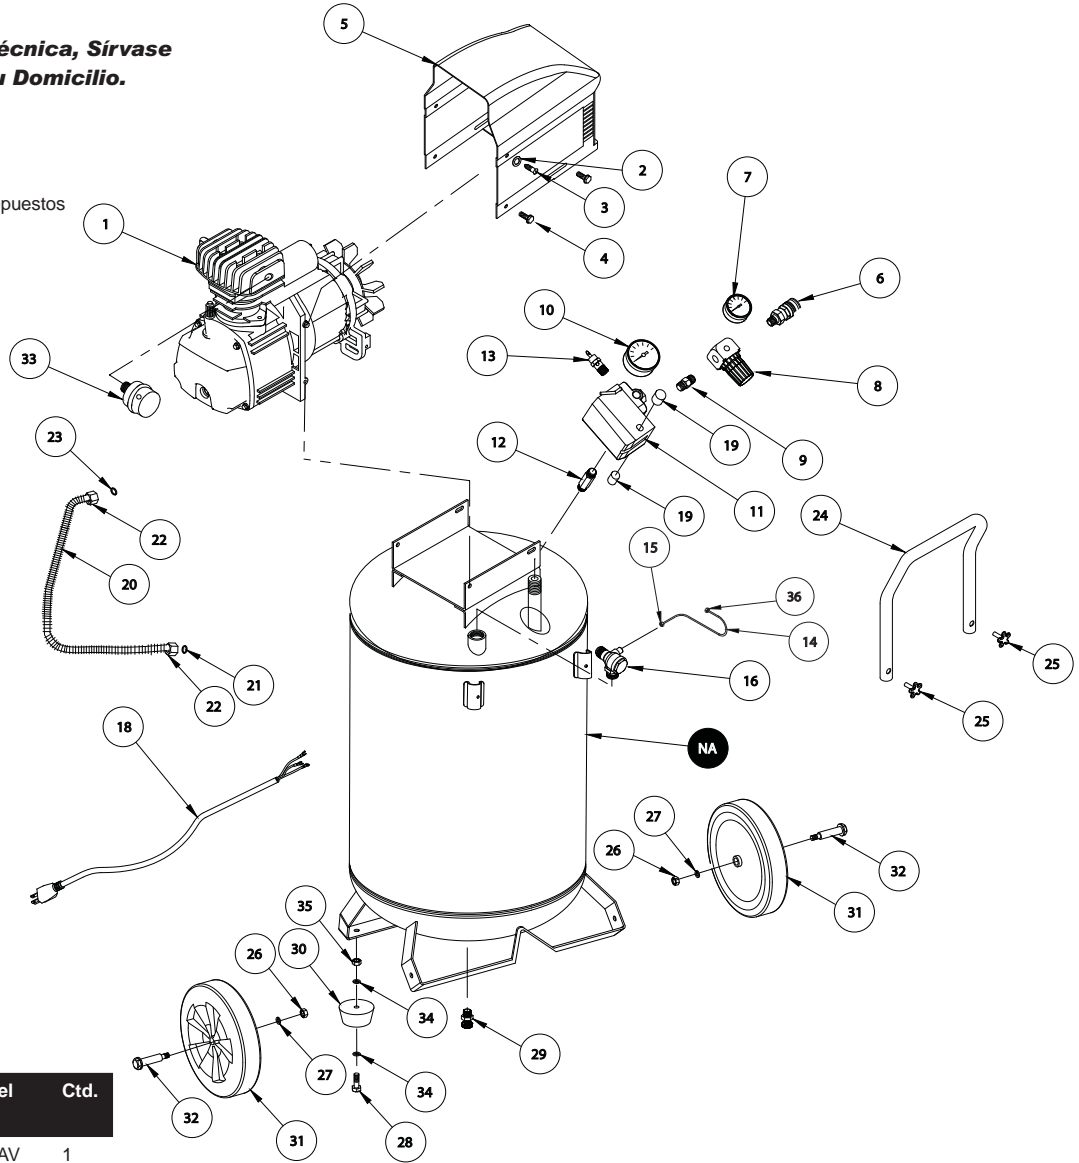

Para Ordenar Repuestos o Asistencia Técnica, Sírvase Llamar al Distribuidor Más Cercano a Su Domicilio.

Sírvase darnos la siguiente información:

- Número del modelo
- Código impreso
- Descripción y número del repuesto según la lista de repuestos

No. de Ref.	Descripción	Número del Repuesto	Ctd.
1	CONJUNTO DE BOMBA/ MOTOR	HL100600AV	1
2	ARANDELA	■	2
3	TORNILLO PERFORANTE	■	2
4	PERNO	■	4
5	CUBIERTA	HL043100AV	1
6	ACOPLADOR 1/4" IM MACHO	HF102502AV	1
7	MEDIDOR DE SALIDA	GA016718AV	1
8	REGULADOR	RE206901AV	1
9	CONECTOR	HL019100AV	1
10	MEDIDOR DE TANQUE	GA034600AV	1
11	INTERRUPTOR DE PRESIÓN	CW212300AJ	1
12	NIPLE DE TUBERÍA	HL018900AV	1
13	VÁLVULA DE SEGURIDAD	V-215100AV	1
14	TUBO DE DESCARGA	▼	1
15	TUERCA DEL TUBO DE DESCARGA	▼	1
16	VÁLVULA DE RETENCIÓN	HL019400AV	1
18	CABLE DE ALIMENTACIÓN	EC014500AV	1
19	TUBO PASACABLES	CW212800AV	2
20	TUBO DE ESCAPE	✕	1

No. de Ref.	Descripción	Número del Repuesto	Ctd.
21	CASQUILLO	✕	1
22	TUERCA DE COMPRESIÓN	✕	2
23	CASQUILLO	✕	1
24	MANIJA	◆	1
25	TORNILLO DE PERILLA DE MANIJA	◆	2
26	TUERCA	●	2
27	ARANDELA DE PRESIÓN	●	2
28	PERNO	▲	2
29	VÁLVULA DE DRENADO	D-1403	1
30	SOPORTE DE CAUCHO	▲	2
31	RUEDA	●	2
32	ÁRBOL	●	2
33	FILTRO	HL043000AV	1
34	ARANDELA	▲	4
35	TUERCA	▲	2
36	TUERCA CON CASQUILLO IMPERDIBLE	▼	1

JUEGOS DE REPUESTOS		
▲	JUEGO DE SOPORTES DE CAUCHO	HL021300AV
■	JUEGO DE TORNILLOS PARA CUBIERTA	HL043200AV
●	CONJUNTO DE RUEDA	HL043300AV
◆	CONJUNTO DE MANIJA	HL043400AV
▼	CONJUNTO DE TUBO DE DESCARGA	HL043500AV
✕	CONJUNTO DE TUBO DE ESCAPE	HL043600AV