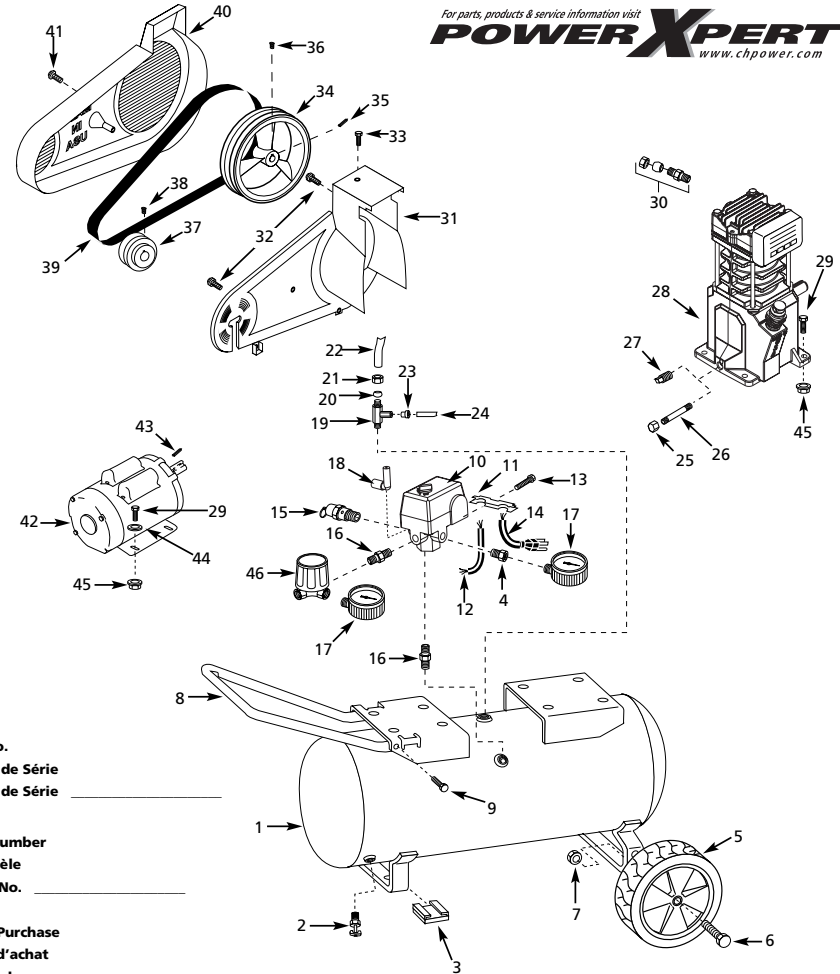

**Portable Air Compressors
Compresseurs d'Air Portatifs
Compresores de Aire Portátiles**

Replacement Parts List
Liste de Pièces de Rechange
Lista de Repuestos

VS500102, VS500602, VS503100 & VS623102

Serial No. _____
Numéro de Série _____
Numéro de Série _____

Model Number _____
No. Modèle _____
Modelo No. _____

Date of Purchase _____
La date d'achat _____
La fecha de compra _____