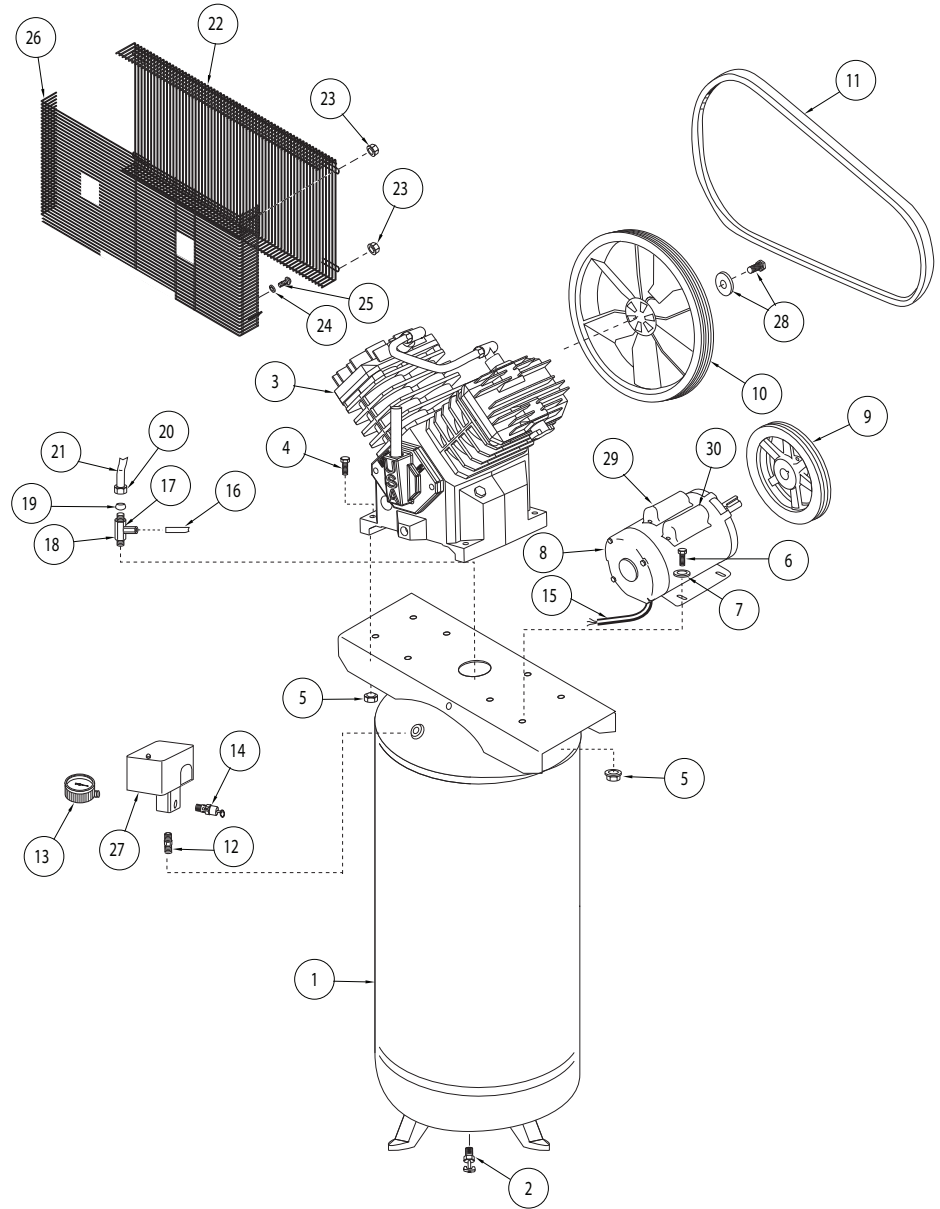

Todos los modelos

No. de Ref.	Descripción	Número del Repuesto	Ctd.
3	BOMBA DEL COMPRESOR DE AIRE CON EL VOLANTE	TQ300000AV	1
4	TORNILLO DE CABEZA HEXAGONAL 7,9 MM (5/16") - 18 X 1 1/2	†	4
5	TUERCA DE SEGURIDAD 7,9 MM (5/16 PULG) - 18	†	8
6	TORNILLO DE CABEZA HEXAGONAL 7,9 MM (5/16") - 18 X 3/4	†	
7	ARANDELA DE 5/16	†	4
8	MOTOR ELÉCTRICO	MC035700AV	1
9	POLEA DEL MOTOR	PU017001AV	1
10	VOLANTE	PU017100AV	1
11	CORREA	BT013101AV	1
12	NIPLE PARA TUBERÍAS	HF002401AV ▲	1
13	MANÓMETRO	GA031900AV	1
15	CORDÓN ELÉCTRICO	EC014800AV	1
16	TUBO DE DESCARGA	ST117802AV	1
17	CONECTOR A PRESIÓN	ST081301AV	1
18	VÁLVULA DE CHEQUEO	CV223300AV	1
19	MANGA DE COMPRESIÓN 1/2 INCH	ST032900AV	1
20	TUERCA DE COMPRESIÓN DE 12,7 MM (1/2 PULG.)	ST033001AV	1
21	TUBO DE DESCARGA	TQ901600AP	1
23	TUERCA DE BRIDA HEX. 10 - 24	ST116201AV	5
24	ARANDELA 5/16 INCH	ST011200AV	2
25	TORNILLO AUTOROSCANTE DE 5/16	ST016500AV	4
26	PROTECTOR POSTERIOR DE CORREA	BG021701AV	1
28	EQUIPO SUJETADOR PARA VOLANTE	TQ901400AV	1
29	CONDENSADOR DE ARRANQUE	MC507025AV	1
30	CONDENSADOR DE FUNCIONAMIENTO	MC506912AV	1
	ETIQUETA ADHESIVA DE ADVERTENCIA (NO SE MUESTRA)	DK747600AV	1
	INTERRUPTOR DE PRESIÓN VÁLVULA DE DESCARGA (NO SE MUESTRA)	CW210001AV ▲	1
	TAPA DEL INTERRUPTOR DE PRESIÓN (NO SE MUESTRA)	CW217800AV ▲	1
▲	ENSAMBLAJE DEL INTERRUPTOR DE PRESIÓN MULTI-PUERTO		
--	NO DISPONIBLE		
†	ARTÍCULO DISPONIBLE EN FERRETERÍAS LOCALES		