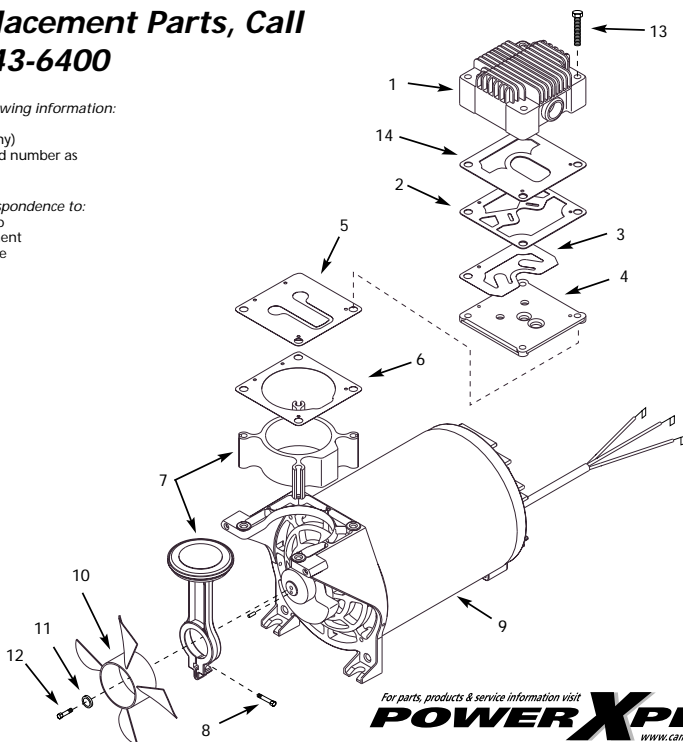

Portable Air Compressor Pumps
Pompes Pour Compresseurs D'Air Portatifs
Cabezales Para Compresores De Aire Portatiles

Replacement Parts List
Liste De Pièces De Rechange
Liste De Repuestos

WL361001, WL361501, WL362001,
WL371500AJ, WL372001, WL381501, WL382001

For Replacement Parts, Call
1-800-543-6400

Please provide following information:

- -Model number
- -Serial number (if any)
- -Part description and number as shown in parts list

Address parts correspondence to: